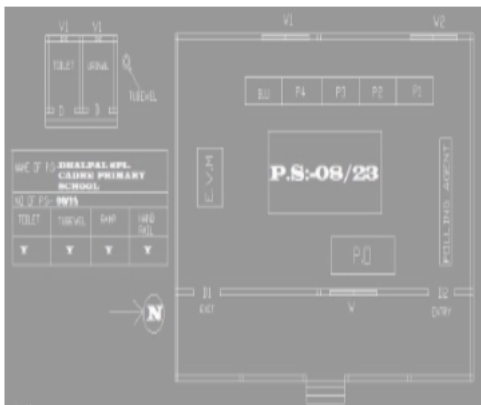

নির্বাচক নিবন্ধন আধিকারিকের স্বাক্ষর

Nazri Naksha

Google Map View

Polling Station Building Front View

Polling Station Front View

Cad View

Key MAP View

বিধানসভা নির্বাচনক্ষেত্রের নং, নাম : 8-নাটাবাড়ি