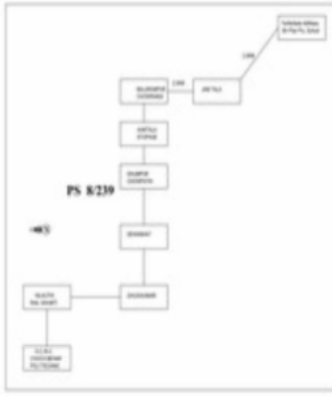

Nazri Naksha