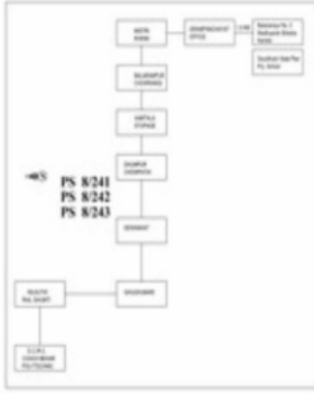

Nazri Naksha