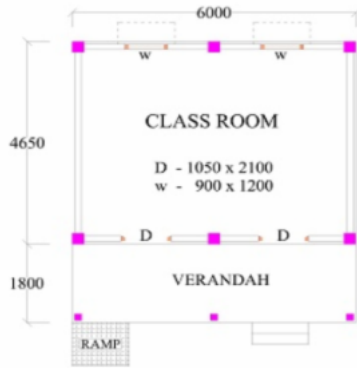

Cad View

Key MAP View