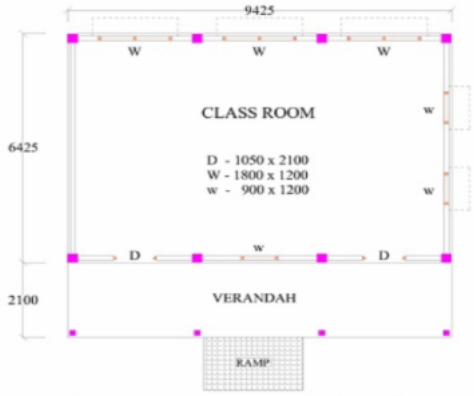

নির্বাচক নিবন্ধন আধিকারিকের স্বাক্ষর

Nazri Naksha

Google Map View

Polling Station Building Front View

Polling Station Front View

Cad View

Key MAP View

বিধানসভা নির্বাচনক্ষেত্রের নং, নাম : 8-নাটাবাড়ি
ভাগ নং, নাম : 1-দেওচড়াই (উঃ পূঃ অংশ), বস্ত্রের কুঠি, ভৈরবের টারী