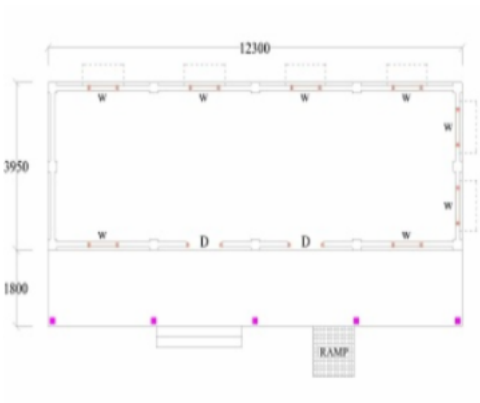

নির্বাচক নিবন্ধন আধিকারিকের স্বাক্ষর

Nazri Naksha

Google Map View

Polling Station Building Front View

Polling Station Front View

Cad View

Key MAP View

বিধানসভা নির্বাচনক্ষেত্রের নং, নাম : 8-নাটাবাড়ি
ভাগ নং, নাম : 1-(ক) নেপালের খাতা (সমগ্র)