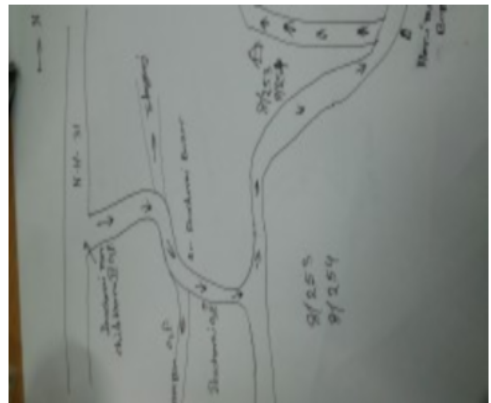

নির্বাচক নিবন্ধন আধিকারিকের স্বাক্ষর

Nazri Naksha

Google Map View

Polling Station Building Front View

Polling Station Front View

Cad View

Key MAP View

বিধানসভা নির্বাচনক্ষেত্রের নং, নাম : 8-নাটাবাড়ি
ভাগ নং, নাম : 1-(ক) নেপালের খাতা (সমগ্র)