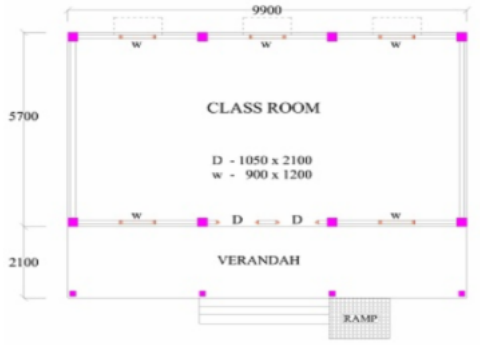

নির্বাচক নিবন্ধন আধিকারিকের স্বাক্ষর

Nazri Naksha

Google Map View

Polling Station Building Front View

Polling Station Front View

Cad View

Key MAP View

বিধানসভা নির্বাচনক্ষেত্রের নং, নাম : 8-নাটাবাড়ি  
ভাগ নং, নাম : 1-সন্তোষপুর (উঃপূঃ অংশ)