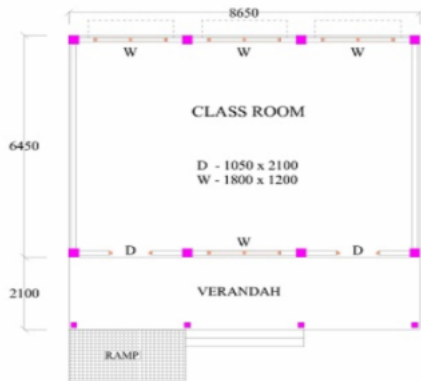

নির্বাচক নিবন্ধন আধিকারিকের স্বাক্ষর

Nazri Naksha

Google Map View

Polling Station Building Front View

Polling Station Front View

Cad View

Key MAP View

বিধানসভা নির্বাচনক্ষেত্রের নং, নাম : 8-নাটাবাড়ি  
ভাগ নং, নাম : 1-চৌকুশী বলরামপুর (দঃপঃ অংশ)