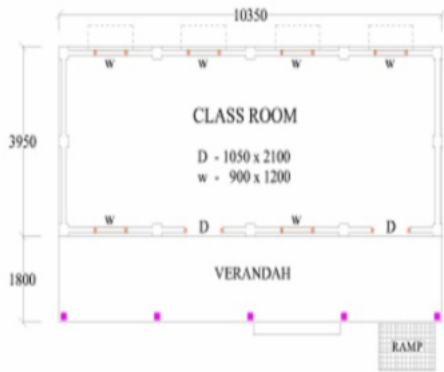

নির্বাচক নিবন্ধন আধিকারিকের স্বাক্ষর

Nazri Naksha

Google Map View

Polling Station Building Front View

Polling Station Front View

Cad View

Key MAP View

1 নাম : জহিরুল আলম পিতার নাম : মনিরুল আলি বাড়ির নং : 265 বয়স : 23 লিঙ্গ : পুরুষ	WII2366292 ফটো উপলব্ধ	2 নাম : জামেনা বিবি স্বামীর নাম : কুদ্দুস আলী বাড়ির নং : চেংমারী বয়স : 36 লিঙ্গ : মহিলা	WII1422906 ফটো উপলব্ধ	3 নাম : খোদেজা বিবি স্বামীর নাম : রেজ্জাক সেক বাড়ির নং : এন0195 বয়স : 54 লিঙ্গ : মহিলা	WII2340222 ফটো উপলব্ধ
4 নাম : মফিজুল ইসলাম পিতার নাম : মিলিত সেখ বাড়ির নং : চেংমারী বয়স : 26 লিঙ্গ : পুরুষ	WII2010544 ফটো উপলব্ধ	5 নাম : মনোয়ার হোসেন পিতার নাম : গোলাম আলী বাড়ির নং : চেংমারী বয়স : 24 লিঙ্গ : পুরুষ	WII2351898 ফটো উপলব্ধ	6 নাম : আলমগীর আলী পিতার নাম : মিলিত সেখ বাড়ির নং : নং185 বয়স : 23 লিঙ্গ : পুরুষ	WII2267805 ফটো উপলব্ধ
7 নাম : আর্জু বিবি স্বামীর নাম : মাজনুর রহমান বাড়ির নং : n0202 বয়স : 31 লিঙ্গ : মহিলা	WII1977636 ফটো উপলব্ধ	8 নাম : আজিম খাতুন স্বামীর নাম : নূর আলম হক বাড়ির নং : চেংমারী বয়স : 23 লিঙ্গ : মহিলা	WII2385672 ফটো উপলব্ধ	9 নাম : অর্পিনা খাতুন স্বামীর নাম : মিলিত হক বাড়ির নং : চেংমারী বয়স : 22 লিঙ্গ : মহিলা	WII2385706 ফটো উপলব্ধ
10 নাম : সাহিদুল ইসলাম পিতার নাম : আছরুদ্দিন সেখ বাড়ির নং : চেংমারী বয়স : 22 লিঙ্গ : পুরুষ	WII2342061 ফটো উপলব্ধ	11 নাম : মিজানুর মন্ডল পিতার নাম : মান্নান মন্ডল বাড়ির নং : n0197 বয়স : 33 লিঙ্গ : পুরুষ	WII1489418 ফটো উপলব্ধ	12 নাম : রবিউল আলী পিতার নাম : আশরাফ আলী বাড়ির নং : এন0195 বয়স : 22 লিঙ্গ : পুরুষ	WII2344372 ফটো উপলব্ধ
13 নাম : লাইলী খাতুন পিতার নাম : কাফিল উদ্দিন মন্ডল বাড়ির নং : এন0168 বয়স : 31 লিঙ্গ : মহিলা	WII2398188 ফটো উপলব্ধ	14 নাম : রফিক আলী পিতার নাম : ময়নুল হক বাড়ির নং : n0175 বয়স : 24 লিঙ্গ : পুরুষ	WII2170462 ফটো উপলব্ধ	15 নাম : মর্জিনা খাতুন স্বামীর নাম : শাহ আলম বাড়ির নং : এন0172 বয়স : 24 লিঙ্গ : মহিলা	WII2410181 ফটো উপলব্ধ
16 নাম : হাবিজুল সেখ পিতার নাম : আবুল কালাম মন্ডল বাড়ির নং : এন0198 বয়স : 21 লিঙ্গ : পুরুষ	WII2370179 ফটো উপলব্ধ	17 নাম : আব্দুল জব্বার আলী পিতার নাম : ফকির চান মন্ডল বাড়ির নং : চেংমারী বয়স : 41 লিঙ্গ : পুরুষ	WII1489632 ফটো উপলব্ধ	18 নাম : মোশারফ হোসেন পিতার নাম : মোজমেল হোসেন বাড়ির নং : n0164 বয়স : 24 লিঙ্গ : পুরুষ	WII2169662 ফটো উপলব্ধ
19 নাম : অন্তরা পারবিন স্বামীর নাম : আক্রাম হোসেন বাড়ির নং : n0163 বয়স : 30 লিঙ্গ : মহিলা	WII1687797 ফটো উপলব্ধ	20 নাম : কাজলী খাতুন বিবি স্বামীর নাম : আব্দুল ছেবাহান বাড়ির নং : নং186 বয়স : 23 লিঙ্গ : মহিলা	WII2267698 ফটো উপলব্ধ	21 নাম : সাইদুল ইসলাম মায়ের নাম : ইমেন আলী বাড়ির নং : N0036 বয়স : 26 লিঙ্গ : পুরুষ	WII2196624 ফটো উপলব্ধ
22 নাম : ইসলাম হামিদুল পিতার নাম : আব্বাক্কর সেখ বাড়ির নং : n0173 বয়স : 55 লিঙ্গ : পুরুষ	WII2405207 ফটো উপলব্ধ	23 নাম : আব্বাস আলী পিতার নাম : ছৈরুল আলী বাড়ির নং : এন0189 বয়স : 25 লিঙ্গ : পুরুষ	WII2344356 ফটো উপলব্ধ	24 নাম : ছৈয়দ আলী পিতার নাম : দুলা সিঞা বাড়ির নং : n0176 বয়স : 24 লিঙ্গ : পুরুষ	WII2171494 ফটো উপলব্ধ
25 নাম : মর্জিনা খাতুন মায়ের নাম : বিবি ছাব্বা বাড়ির নং : এন0058 বয়স : 24 লিঙ্গ : মহিলা	WII2337897 ফটো উপলব্ধ	26 নাম : কাওসর জামান মন্ডল পিতার নাম : আমিনুর রহমান মন্ডল বাড়ির নং : এন0163 বয়স : 21 লিঙ্গ : পুরুষ	WII2409803 ফটো উপলব্ধ	27 নাম : মরিয়ম বিবি স্বামীর নাম : সফিকুল ইসলাম বাড়ির নং : নং200 বয়স : 29 লিঙ্গ : মহিলা	WII2409852 ফটো উপলব্ধ
28 নাম : লাইলী বিবি স্বামীর নাম : মনোয়ার হোসেন বাড়ির নং : n0022 বয়স : 37 লিঙ্গ : মহিলা	WII1422880 ফটো উপলব্ধ	29 নাম : গোলাপী খাতুন বিবি স্বামীর নাম : সাইফুল আলী বাড়ির নং : n0192 বয়স : 29 লিঙ্গ : মহিলা	WII1802487 ফটো উপলব্ধ	30 নাম : হাবিজুর রহমান পিতার নাম : ইফ্রাইম হোসেন বাড়ির নং : n0204 বয়স : 38 লিঙ্গ : পুরুষ	GBM2596831 ফটো উপলব্ধ