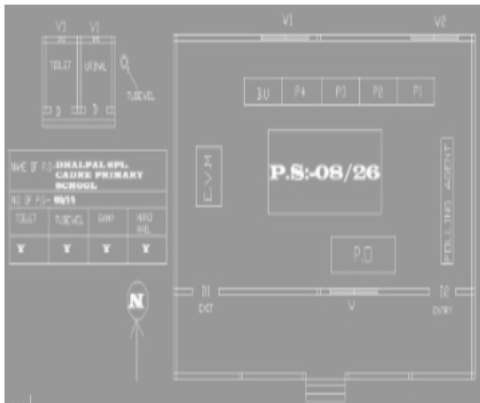

নির্বাচক নিবন্ধন আধিকারিকের স্বাক্ষর

Nazri Naksha

Google Map View

Polling Station Building Front View

Polling Station Front View

Cad View

Key MAP View

1 নাম : সাইদুল হক পিতার নাম : করিম সেখ বাড়ির নং : এন0074 বয়স : 25 লিঙ্গ : পুরুষ	WII2057750 ফটো উপলব্ধ	2 নাম : হাজরা বিবি স্বামীর নাম : আইজল মন্ডল বাড়ির নং : n0140 বয়স : 55 লিঙ্গ : মহিলা	GBM1346535 ফটো উপলব্ধ	3 নাম : হামেদা বিবি স্বামীর নাম : সামছুল হক বাড়ির নং : n0075 বয়স : 69 লিঙ্গ : মহিলা	WB/01/008/060094 ফটো উপলব্ধ
4 নাম : মজিরন বিবি স্বামীর নাম : করিম সেখ বাড়ির নং : n0074 বয়স : 55 লিঙ্গ : মহিলা	GBM1354638 ফটো উপলব্ধ	5 নাম : মহম্মদ করিম সেখ পিতার নাম : হোসেন সেখ বাড়ির নং : n0074 বয়স : 59 লিঙ্গ : পুরুষ	GBM1354463 ফটো উপলব্ধ	6 নাম : খুদেজা বিবি স্বামীর নাম : গফুর সেখ বাড়ির নং : n0074 বয়স : 91 লিঙ্গ : মহিলা	GBM1354653 ফটো উপলব্ধ
7 নাম : মজিদুল হক পিতার নাম : করিম সেখ বাড়ির নং : n0074 বয়স : 28 লিঙ্গ : পুরুষ	WII1825132 ফটো উপলব্ধ	8 নাম : ডলিমন বিবি পিতার নাম : গফুর সেখ বাড়ির নং : এন0074 বয়স : 39 লিঙ্গ : মহিলা	GBM2216372 ফটো উপলব্ধ	9 নাম : রফিকুল হক পিতার নাম : রফিক সেখ বাড়ির নং : এন0074/8/27 বয়স : 22 লিঙ্গ : পুরুষ	WII2448470 ফটো উপলব্ধ
10 নাম : আলোক অধিকারী স্বামীর নাম : বিদ্যেশ্বর অধিকারী বাড়ির নং : n0051 বয়স : 67 লিঙ্গ : মহিলা	WB/01/008/060091 ফটো উপলব্ধ	11 নাম : রঞ্জনা বর্মন অধিকারী স্বামীর নাম : পবিত্র অধিকারী বাড়ির নং : N0051 বয়স : 29 লিঙ্গ : মহিলা	WII1725654 ফটো উপলব্ধ	12 নাম : রবীন্দ্র অধিকারী পিতার নাম : বিদ্যেশ্বর অধিকারী বাড়ির নং : n0051 বয়স : 41 লিঙ্গ : পুরুষ	GBM2215713 ফটো উপলব্ধ
13 নাম : টুলটুলি অধিকারী পিতার নাম : বিদ্যেশ্বর অধিকারী বাড়ির নং : n0051 বয়স : 44 লিঙ্গ : মহিলা	GBM2385680 ফটো উপলব্ধ	14 নাম : পবিত্র অধিকারী পিতার নাম : বিদ্যেশ্বর অধিকারী বাড়ির নং : n0051 বয়স : 39 লিঙ্গ : পুরুষ	GBM2216042 ফটো উপলব্ধ	15 নাম : সোমা অধিকারী স্বামীর নাম : রবীন্দ্র অধিকারী বাড়ির নং : n0051 বয়স : 37 লিঙ্গ : মহিলা	GBM2548733 ফটো উপলব্ধ
16 নাম : দীনহরি বর্মন মায়ের নাম : কাচারানী বর্মন বাড়ির নং : n0051 বয়স : 37 লিঙ্গ : পুরুষ	WII1167048 ফটো উপলব্ধ	17 নাম : শুসমিতা কাথী (রায়) স্বামীর নাম : মুকুল রায় বাড়ির নং : n0158 বয়স : 28 লিঙ্গ : মহিলা	WII1913383 ফটো উপলব্ধ	18 নাম : মর্জিনা খাতুন বিবি পিতার নাম : উম্মাল মিঞা বাড়ির নং : এন0235 বয়স : 27 লিঙ্গ : মহিলা	WII2261493 ফটো উপলব্ধ
Q 19 নাম : সীমা গোপ স্বামীর নাম : লালন গোপ বাড়ির নং : বয়স : 40 লিঙ্গ : মহিলা	GBM2216232 ফটো উপলব্ধ	20 নাম : সঞ্জয় গোপ পিতার নাম : বীরেন গোপ বাড়ির নং : n0096 বয়স : 43 লিঙ্গ : পুরুষ	GBM2176485 ফটো উপলব্ধ	21 নাম : শিব গোপ স্বামীর নাম : বীরেন গোপ বাড়ির নং : n0096 বয়স : 62 লিঙ্গ : মহিলা	WB/01/008/060146 ফটো উপলব্ধ
22 নাম : কৃষ্ণা গোপ স্বামীর নাম : ধনেশ গোপ বাড়ির নং : n0082 বয়স : 31 লিঙ্গ : মহিলা	WII1515378 ফটো উপলব্ধ	23 নাম : পিঙ্কি গোপ পিতার নাম : লালন গোপ বাড়ির নং : গোপ ভিলা বয়স : 20 লিঙ্গ : মহিলা	WII2413615 ফটো উপলব্ধ	24 নাম : লালন গোপ পিতার নাম : বীরেন গোপ বাড়ির নং : n0082 বয়স : 44 লিঙ্গ : পুরুষ	GBM2215721 ফটো উপলব্ধ
25 নাম : আরতি গোপ (দাস) স্বামীর নাম : গনেশ গোপ বাড়ির নং : n0082 বয়স : 35 লিঙ্গ : মহিলা	WII1725142 ফটো উপলব্ধ	26 নাম : গনেশ গোপ পিতার নাম : বীরেন গোপ বাড়ির নং : n0082 বয়স : 36 লিঙ্গ : পুরুষ	WII1167006 ফটো উপলব্ধ	27 নাম : আলো ঘোষ (গোপ) স্বামীর নাম : ধনঞ্জয় গোপ বাড়ির নং : n0096 বয়স : 29 লিঙ্গ : মহিলা	WII1825116 ফটো উপলব্ধ
28 নাম : ধনেশ গোপ পিতার নাম : বীরেন গোপ বাড়ির নং : n0082 বয়স : 39 লিঙ্গ : পুরুষ	GBM2548816 ফটো উপলব্ধ	29 নাম : ধনঞ্জয় গোপ পিতার নাম : বীরেন গোপ বাড়ির নং : n0096 বয়স : 39 লিঙ্গ : পুরুষ	WII1232347 ফটো উপলব্ধ	30 নাম : লাভলু পিতার নাম : হরেশ্বর দাস বাড়ির নং : n0082 বয়স : 33 লিঙ্গ : পুরুষ	WII1515345 ফটো উপলব্ধ