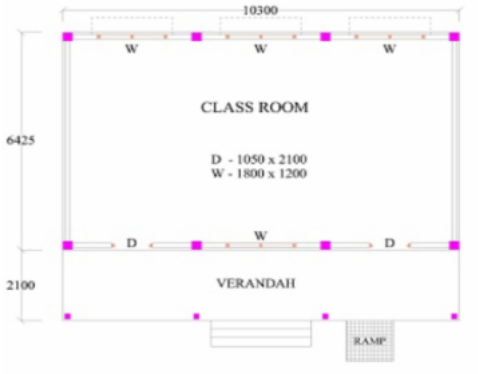

নির্বাচক নিবন্ধন আধিকারিকের স্বাক্ষর

Nazri Naksha

Google Map View

Polling Station Building Front View

Polling Station Front View

Cad View

Key MAP View

বিধানসভা নির্বাচনক্ষেত্রের নং, নাম : 8-নাটাবাড়ি  
ভাগ নং, নাম : 1-কৃষ্ণপুর(দঃঅংশ)কৃষ্ণপুর বাজার