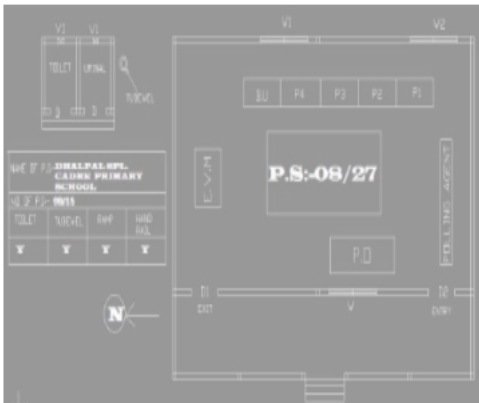

নির্বাচক নিবন্ধন আধিকারিকের স্বাক্ষর

Nazri Naksha

Google Map View

Polling Station Building Front View

Polling Station Front View

Cad View

Key MAP View

1 নাম : বাপি অধিকারী পিতার নাম: করেন অধিকারী বাড়ির নং : n0056 বয়স : 36 লিঙ্গ : পুরুষ	WII1515576 ফটো উপলব্ধ	2 নাম : কণক অধিকারী পিতার নাম: করেন অধিকারী বাড়ির নং : n0056 বয়স : 41 লিঙ্গ : পুরুষ	WII1218239 ফটো উপলব্ধ	3 নাম : মধুমালা অধিকারী স্বামীর নাম: করেন অধিকারী বাড়ির নং : n0056 বয়স : 71 লিঙ্গ : মহিলা	WB/01/008/057417 ফটো উপলব্ধ
4 নাম : অজিত অধিকারী পিতার নাম: দিলীপ অধিকারী বাড়ির নং : n0214 বয়স : 44 লিঙ্গ : পুরুষ	DMY2023075 ফটো উপলব্ধ	5 নাম : বিদ্যুত অধিকারী পিতার নাম: অজিত অধিকারী বাড়ির নং : এন0214 বয়স : 20 লিঙ্গ : পুরুষ	WII2491900 ফটো উপলব্ধ	6 নাম : রোজিনা খাতুন পিতার নাম: দামিজ আলী বাড়ির নং : N0219 বয়স : 27 লিঙ্গ : মহিলা	WII1956184 ফটো উপলব্ধ
7 নাম : দানিছ আলী পিতার নাম: মহির উদ্দিন সেখ বাড়ির নং : n0219 বয়স : 69 লিঙ্গ : পুরুষ	WB/01/008/540676 ফটো উপলব্ধ	8 নাম : শিবপুরী কাথী স্বামীর নাম: অনিল কাথী বাড়ির নং : n0142 বয়স : 71 লিঙ্গ : মহিলা	WB/01/008/057350 ফটো উপলব্ধ	9 নাম : টুম্পা দাস (কাথী) স্বামীর নাম: কৃষ্ণ চন্দ্র কাথী বাড়ির নং : n0142 বয়স : 34 লিঙ্গ : মহিলা	WII1614072 ফটো উপলব্ধ
10 নাম : কৃষ্ণ চন্দ্র কাথী পিতার নাম: অনিল কাথী বাড়ির নং : n0142 বয়স : 40 লিঙ্গ : পুরুষ	WII1233006 ফটো উপলব্ধ	11 নাম : সুনীতি বর্মন (কাথী) স্বামীর নাম: বিষ্ণু পদ কাথী বাড়ির নং : n0142 বয়স : 40 লিঙ্গ : মহিলা	GBM2548626 ফটো উপলব্ধ	12 নাম : বিষ্ণুপদ কাথী পিতার নাম: অনিল চন্দ্র কাথী বাড়ির নং : n0142 বয়স : 42 লিঙ্গ : পুরুষ	GBM2214948 ফটো উপলব্ধ
13 নাম : শান্তি সরকার (কাথী) স্বামীর নাম: সুরদ সরকার বাড়ির নং : n0142 বয়স : 42 লিঙ্গ : মহিলা	GBM2215390 ফটো উপলব্ধ	14 নাম : কৃষ্ণা কাথী (সরকার) স্বামীর নাম: ধীমান সরকার বাড়ির নং : n0209 বয়স : 31 লিঙ্গ : মহিলা	WII1519388 ফটো উপলব্ধ	15 নাম : সুবর্ণা দাস পিতার নাম: নারায়ণ চন্দ্র দাস বাড়ির নং : এন0180 বয়স : 25 লিঙ্গ : মহিলা	WII2059046 ফটো উপলব্ধ
16 নাম : নারায়ন চন্দ্র দাস পিতার নাম: বিশ্বস্তর দাস বাড়ির নং : n0180 বয়স : 63 লিঙ্গ : পুরুষ	WII2131498 ফটো উপলব্ধ	17 নাম : অনুপ কুমার দাস পিতার নাম: নারায়ন চন্দ্র দাস বাড়ির নং : n0180 বয়স : 28 লিঙ্গ : পুরুষ	WII1825348 ফটো উপলব্ধ	18 নাম : ফুল কুমারী দাস স্বামীর নাম: রাম গোবিন্দ দাস বাড়ির নং : n0190 বয়স : 62 লিঙ্গ : মহিলা	WB/01/008/063269 ফটো উপলব্ধ
19 নাম : রাম গোবিন্দ দাস পিতার নাম: মাখন দাস বাড়ির নং : n0189 বয়স : 70 লিঙ্গ : পুরুষ	WB/01/008/063528 ফটো উপলব্ধ	20 নাম : মঞ্জু দাস স্বামীর নাম: গোপাল দাস বাড়ির নং : n0008 বয়স : 58 লিঙ্গ : মহিলা	GBM1354935 ফটো উপলব্ধ	21 নাম : রনজিৎ দাস পিতার নাম: লক্ষ্মণ দাস বাড়ির নং : ভেলাপেটা বয়স : 23 লিঙ্গ : পুরুষ	WII2358331 ফটো উপলব্ধ
22 নাম : তরু বালা দাস স্বামীর নাম: পরেশ দাস বাড়ির নং : n0188 বয়স : 75 লিঙ্গ : মহিলা	WB/01/008/063111 ফটো উপলব্ধ	23 নাম : সোমা দাস স্বামীর নাম: পলান চন্দ্র দাস বাড়ির নং : n0187 বয়স : 35 লিঙ্গ : মহিলা	WII1232727 ফটো উপলব্ধ	24 নাম : নির্মল দাস পিতার নাম: প্যারীমোহন দাস বাড়ির নং : এন0063 8/28 বয়স : 40 লিঙ্গ : পুরুষ	WII1362862 ফটো উপলব্ধ
25 নাম : আরতি দাস স্বামীর নাম: ভোলানাথ দাস বাড়ির নং : n0075 বয়স : 66 লিঙ্গ : মহিলা	WB/01/008/057152 ফটো উপলব্ধ	26 নাম : মদন চন্দ্র দাস পিতার নাম: মাখন দাস বাড়ির নং : n0191 বয়স : 67 লিঙ্গ : পুরুষ	WB/01/008/063861 ফটো উপলব্ধ	27 নাম : গোলাপী দাস স্বামীর নাম: জয়চন্দ্র দাস বাড়ির নং : n0198 বয়স : 42 লিঙ্গ : মহিলা	GBM2176337 ফটো উপলব্ধ
28 নাম : শ্যামল দাস পিতার নাম: শংকর দাস বাড়ির নং : n0083 বয়স : 38 লিঙ্গ : পুরুষ	GBM2549996 ফটো উপলব্ধ	29 নাম : লক্ষন দাস পিতার নাম: লক্ষী কান্ত দাস বাড়ির নং : n0193 বয়স : 44 লিঙ্গ : পুরুষ	GBM2176287 ফটো উপলব্ধ	30 নাম : ভারতী বর্মন (দাস) স্বামীর নাম: রঞ্জিত দাস বাড়ির নং : n0028 বয়স : 39 লিঙ্গ : মহিলা	WII1515758 ফটো উপলব্ধ