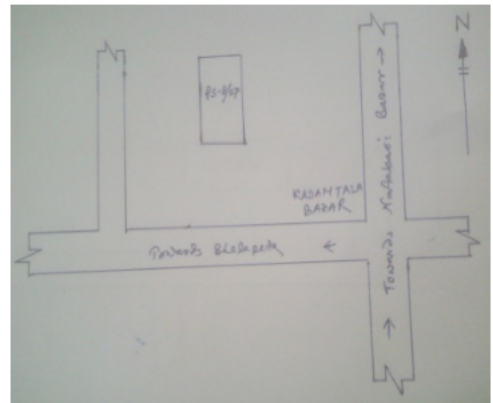

নির্বাচক নিবন্ধন আধিকারিকের স্বাক্ষর

Nazri Naksha

Google Map View

Polling Station Building Front View

Polling Station Front View

Cad View

Key MAP View

1 নাম : বাপি অধিকারী পিতার নাম: করেন অধিকারী বাড়ির নং : n0056 বয়স : 36 লিঙ্গ : পুরুষ	WII1515576 ফটো উপলব্ধ	2 নাম : কণক অধিকারী পিতার নাম: করেন অধিকারী বাড়ির নং : n0056 বয়স : 41 লিঙ্গ : পুরুষ	WII1218239 ফটো উপলব্ধ	3 নাম : মধুমালা অধিকারী স্বামীর নাম: করেন অধিকারী বাড়ির নং : n0056 বয়স : 71 লিঙ্গ : মহিলা	WB/01/008/057417 ফটো উপলব্ধ
4 নাম : অজিত অধিকারী পিতার নাম: দিলীপ অধিকারী বাড়ির নং : n0214 বয়স : 44 লিঙ্গ : পুরুষ	DMY2023075 ফটো উপলব্ধ	5 নাম : বিদ্যুত অধিকারী পিতার নাম: অজিত অধিকারী বাড়ির নং : এন0214 বয়স : 20 লিঙ্গ : পুরুষ	WII2491900 ফটো উপলব্ধ	6 নাম : রোজিনা খাতুন পিতার নাম: দামিজ আলী বাড়ির নং : N0219 বয়স : 27 লিঙ্গ : মহিলা	WII1956184 ফটো উপলব্ধ
7 নাম : দানিছ আলী পিতার নাম: মহির উদ্দিন সেখ বাড়ির নং : n0219 বয়স : 69 লিঙ্গ : পুরুষ	WB/01/008/540676 ফটো উপলব্ধ	8 নাম : শিবপুরী কাথী স্বামীর নাম: অনিল কাথী বাড়ির নং : n0142 বয়স : 71 লিঙ্গ : মহিলা	WB/01/008/057350 ফটো উপলব্ধ	9 নাম : টুম্পা দাস (কাথী) স্বামীর নাম: কৃষ্ণ চন্দ্র কাথী বাড়ির নং : n0142 বয়স : 34 লিঙ্গ : মহিলা	WII1614072 ফটো উপলব্ধ
10 নাম : কৃষ্ণ চন্দ্র কাথী পিতার নাম: অনিল কাথী বাড়ির নং : n0142 বয়স : 40 লিঙ্গ : পুরুষ	WII1233006 ফটো উপলব্ধ	11 নাম : সুনীতি বর্মন (কাথী) স্বামীর নাম: বিষ্ণু পদ কাথী বাড়ির নং : n0142 বয়স : 40 লিঙ্গ : মহিলা	GBM2548626 ফটো উপলব্ধ	12 নাম : বিষ্ণুপদ কাথী পিতার নাম: অনিল চন্দ্র কাথী বাড়ির নং : n0142 বয়স : 42 লিঙ্গ : পুরুষ	GBM2214948 ফটো উপলব্ধ
13 নাম : শান্তি সরকার (কাথী) স্বামীর নাম: সুরদ সরকার বাড়ির নং : n0142 বয়স : 42 লিঙ্গ : মহিলা	GBM2215390 ফটো উপলব্ধ	14 নাম : কৃষ্ণা কাথী (সরকার) স্বামীর নাম: ধীমান সরকার বাড়ির নং : n0209 বয়স : 31 লিঙ্গ : মহিলা	WII1519388 ফটো উপলব্ধ	15 নাম : সুবর্ণা দাস পিতার নাম: নারায়ণ চন্দ্র দাস বাড়ির নং : এন0180 বয়স : 25 লিঙ্গ : মহিলা	WII2059046 ফটো উপলব্ধ
16 নাম : নারায়ন চন্দ্র দাস পিতার নাম: বিশ্বস্তর দাস বাড়ির নং : n0180 বয়স : 63 লিঙ্গ : পুরুষ	WII2131498 ফটো উপলব্ধ	17 নাম : অনুপ কুমার দাস পিতার নাম: নারায়ন চন্দ্র দাস বাড়ির নং : n0180 বয়স : 28 লিঙ্গ : পুরুষ	WII1825348 ফটো উপলব্ধ	18 নাম : ফুল কুমারী দাস স্বামীর নাম: রাম গোবিন্দ দাস বাড়ির নং : n0190 বয়স : 62 লিঙ্গ : মহিলা	WB/01/008/063269 ফটো উপলব্ধ
19 নাম : রাম গোবিন্দ দাস পিতার নাম: মাখন দাস বাড়ির নং : n0189 বয়স : 70 লিঙ্গ : পুরুষ	WB/01/008/063528 ফটো উপলব্ধ	20 নাম : মঞ্জু দাস স্বামীর নাম: গোপাল দাস বাড়ির নং : n0008 বয়স : 58 লিঙ্গ : মহিলা	GBM1354935 ফটো উপলব্ধ	21 নাম : রনজিৎ দাস পিতার নাম: লক্ষ্মণ দাস বাড়ির নং : ভেলাপেটা বয়স : 23 লিঙ্গ : পুরুষ	WII2358331 ফটো উপলব্ধ
22 নাম : তরু বালা দাস স্বামীর নাম: পরেশ দাস বাড়ির নং : n0188 বয়স : 75 লিঙ্গ : মহিলা	WB/01/008/063111 ফটো উপলব্ধ	23 নাম : সোমা দাস স্বামীর নাম: পলান চন্দ্র দাস বাড়ির নং : n0187 বয়স : 35 লিঙ্গ : মহিলা	WII1232727 ফটো উপলব্ধ	24 নাম : নির্মল দাস পিতার নাম: প্যারীমোহন দাস বাড়ির নং : এন0063 8/28 বয়স : 40 লিঙ্গ : পুরুষ	WII1362862 ফটো উপলব্ধ
25 নাম : আরতি দাস স্বামীর নাম: ভোলানাথ দাস বাড়ির নং : n0075 বয়স : 66 লিঙ্গ : মহিলা	WB/01/008/057152 ফটো উপলব্ধ	26 নাম : মদন চন্দ্র দাস পিতার নাম: মাখন দাস বাড়ির নং : n0191 বয়স : 67 লিঙ্গ : পুরুষ	WB/01/008/063861 ফটো উপলব্ধ	27 নাম : গোলাপী দাস স্বামীর নাম: জয়চন্দ্র দাস বাড়ির নং : n0198 বয়স : 42 লিঙ্গ : মহিলা	GBM2176337 ফটো উপলব্ধ
28 নাম : শ্যামল দাস পিতার নাম: শংকর দাস বাড়ির নং : n0083 বয়স : 38 লিঙ্গ : পুরুষ	GBM2549996 ফটো উপলব্ধ	29 নাম : লক্ষন দাস পিতার নাম: লক্ষী কান্ত দাস বাড়ির নং : n0193 বয়স : 44 লিঙ্গ : পুরুষ	GBM2176287 ফটো উপলব্ধ	30 নাম : ভারতী বর্মন (দাস) স্বামীর নাম: রঞ্জিত দাস বাড়ির নং : n0028 বয়স : 39 লিঙ্গ : মহিলা	WII1515758 ফটো উপলব্ধ