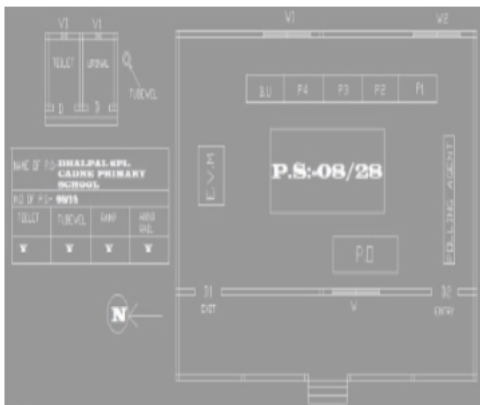

নির্বাচক নিবন্ধন আধিকারিকের স্বাক্ষর

Nazri Naksha

Google Map View

Polling Station Building Front View

Polling Station Front View

Cad View

Key MAP View

| | | | | | |
|--------------------------------------------------------------------------------------------------------------------------------------------|------------------|-----------------------------------------------------------------------------------------------------------------------------|------------------|--------------------------------------------------------------------------------------------------------------------------|------------------|
| 1 নাম : বিবি অজিমা স্বামীর নাম: সিরাজুল বাড়ির নং : n0217 বয়স : 53 লিঙ্গ : মহিলা ফটো উপলব্ধ | WB/01/008/111928 | 2 নাম : ওয়ালিয়র হোসেন পিতার নাম: সিরাজুল হক বাড়ির নং : n0216 বয়স : 39 লিঙ্গ : পুরুষ ফটো উপলব্ধ | GBM2611549 | 3 নাম : আলী গফুর পিতার নাম: সাফাতুল্লা বাড়ির নং : n0191 বয়স : 82 লিঙ্গ : পুরুষ ফটো উপলব্ধ | WB/01/008/111693 |
| 4 নাম : হক সিরাজুল পিতার নাম: মফিজউদ্দিন বাড়ির নং : n0214 বয়স : 59 লিঙ্গ : পুরুষ ফটো উপলব্ধ | WB/01/008/111427 | 5 নাম : রুমকি অধিকারী পিতার নাম: জীতেন অধিকারী বাড়ির নং : এন0120 বয়স : 25 লিঙ্গ : মহিলা ফটো উপলব্ধ | WII2035608 | 6 নাম : টিংকু অধিকারী পিতার নাম: ধীরেন অধিকারী বাড়ির নং : স্ক বয়স : 27 লিঙ্গ : মহিলা ফটো উপলব্ধ | WII2006401 |
| 7 নাম : তন্ময় অধিকারী পিতার নাম: গিরেন অধিকারী বাড়ির নং : নং120 বয়স : 23 লিঙ্গ : পুরুষ ফটো উপলব্ধ | WII2254092 | 8 নাম : লিপিকা অধিকারী পিতার নাম: জিতেন অধিকারী বাড়ির নং : এন0120 বয়স : 23 লিঙ্গ : মহিলা ফটো উপলব্ধ | WII2261881 | 9 নাম : অজয় ঈশোর পিতার নাম: অমল ঈশোর বাড়ির নং : এন0172 বয়স : 25 লিঙ্গ : পুরুষ ফটো উপলব্ধ | WII2034759 |
| 10 নাম : দিপালী কর্মকার সাহা স্বামীর নাম: সুশান্ত সাহা বাড়ির নং : এন0152 বয়স : 41 লিঙ্গ : মহিলা ফটো উপলব্ধ | GBM2602308 | 11 নাম : সম্পা সাহা পিতার নাম: সুশান্ত সাহা বাড়ির নং : এন0152 বয়স : 23 লিঙ্গ : মহিলা ফটো উপলব্ধ | WII2261816 | 12 নাম : পুনম মহন্ত স্বামীর নাম: প্রসেনজিৎ অধিকারী বাড়ির নং : এন0130 বয়স : 25 লিঙ্গ : মহিলা ফটো উপলব্ধ | WII2262343 |
| 13 নাম : প্রিয়াংকা কাথী পিতার নাম: রবীন্দ্র কাথী বাড়ির নং : নং171 বয়স : 27 লিঙ্গ : মহিলা ফটো উপলব্ধ | WII1956226 | 14 নাম : সালমা খাতুন পিতার নাম: সাজিদ মিয়া বাড়ির নং : এন0257 বয়স : 25 লিঙ্গ : মহিলা ফটো উপলব্ধ | IKL2275782 | 15 নাম : আনজুমা খাতুন বিবি স্বামীর নাম: রাহুল মিয়া বাড়ির নং : এন0160 বয়স : 23 লিঙ্গ : মহিলা ফটো উপলব্ধ | WII2411296 |
| 16 নাম : সুপ্রিয়া ডাকুয়া নারায়ণ স্বামীর নাম: কুমার প্রতীক নারায়ণ বাড়ির নং : এন 0173 বয়স : 27 লিঙ্গ : মহিলা ফটো উপলব্ধ | YUG1850551 | 17 নাম : রাজা তালুকদার পিতার নাম: রণজিত তালুকদার বাড়ির নং : n0208 বয়স : 25 লিঙ্গ : পুরুষ ফটো উপলব্ধ | WII2154581 | 18 নাম : রনজিত তালুকদার পিতার নাম: শ্রীদাম তালুকদার বাড়ির নং : n0208 বয়স : 55 লিঙ্গ : পুরুষ ফটো উপলব্ধ | WB/01/008/111759 |
| 19 নাম : সজিত তালুকদার পিতার নাম: শ্রীদাম তালুকদার বাড়ির নং : n0204 বয়স : 44 লিঙ্গ : পুরুষ ফটো উপলব্ধ | GBM2231348 | 20 নাম : লক্ষ্মী তালুকদার স্বামীর নাম: শ্রীদাম তালুকদার বাড়ির নং : n0192 বয়স : 71 লিঙ্গ : মহিলা ফটো উপলব্ধ | WII2123537 | 21 নাম : মমতা তালুকদার স্বামীর নাম: রঞ্জিত তালুকদার বাড়ির নং : n0209 বয়স : 43 লিঙ্গ : মহিলা ফটো উপলব্ধ | GBM2037943 |
| 22 নাম : রাণা তালুকদার পিতার নাম: রঞ্জিত তালুকদার বাড়ির নং : বাজেজামা চিলাখানা বয়স : 21 লিঙ্গ : পুরুষ ফটো উপলব্ধ | WII2452373 | 23 নাম : মালতী দাস স্বামীর নাম: অনুকুল দাস বাড়ির নং : n0007 বয়স : 39 লিঙ্গ : মহিলা ফটো উপলব্ধ | GBM2554756 | 24 নাম : নৈনী দাস স্বামীর নাম: ফণীন্দ্র দাস বাড়ির নং : n0212 বয়স : 69 লিঙ্গ : মহিলা ফটো উপলব্ধ | WB/01/008/111143 |
| 25 নাম : কানাই দাস পিতার নাম: বাবু দাস বাড়ির নং : n0012 বয়স : 71 লিঙ্গ : পুরুষ ফটো উপলব্ধ | WB/01/008/111856 | 26 নাম : ফইচকা দাস পিতার নাম: ফুচকটু দাস বাড়ির নং : n0194 বয়স : 67 লিঙ্গ : পুরুষ ফটো উপলব্ধ | WB/01/008/111187 | 27 নাম : অনিতা বর্মন (দাস) স্বামীর নাম: মানিক দাস বাড়ির নং : n0013 বয়স : 37 লিঙ্গ : মহিলা ফটো উপলব্ধ | WII0117580 |
| 28 নাম : মনি দাস পিতার নাম: যতীন দাস বাড়ির নং : n0013 বয়স : 39 লিঙ্গ : পুরুষ ফটো উপলব্ধ | WII1363084 | 29 নাম : প্রমিলা দাস স্বামীর নাম: যতীন দাস বাড়ির নং : n0013 বয়স : 61 লিঙ্গ : মহিলা ফটো উপলব্ধ | WB/01/008/111580 | 30 নাম : উত্তম কুমার দাস পিতার নাম: কানাই দাস বাড়ির নং : n0012 বয়স : 47 লিঙ্গ : পুরুষ ফটো উপলব্ধ | GBM1354083 |