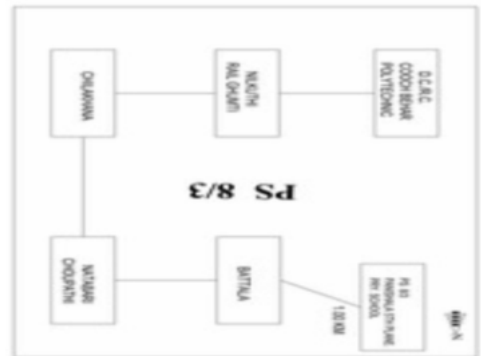

নির্বাচক নিবন্ধন আধিকারিকের স্বাক্ষর

Nazri Naksha

Google Map View

Polling Station Building Front View

Polling Station Front View

Cad View

Key MAP View

বিধানসভা নির্বাচনক্ষেত্রের নং, নাম : 8-নাটাবাড়ি
ভাগ নং, নাম : 1-পানিশালা (অংশ),মোদকটারী,দাসপারা,রায়পারা