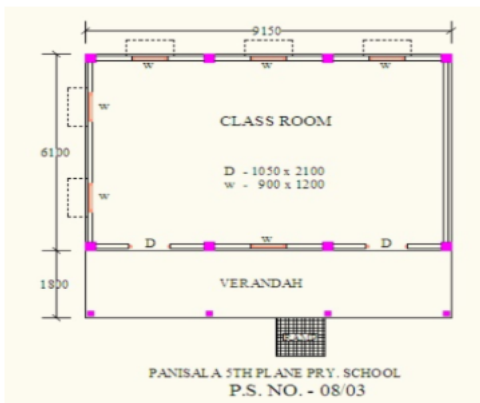

নির্বাচক নিবন্ধন আধিকারিকের স্বাক্ষর

Nazri Naksha

Google Map View

Polling Station Building Front View

Polling Station Front View

Cad View

Key MAP View

বিধানসভা নির্বাচনক্ষেত্রের নং, নাম : 8-নাটাবাড়ি
ভাগ নং, নাম : 1-পানিশালা (অংশ),মোদকটারী,দাসপারা,রায়পারা