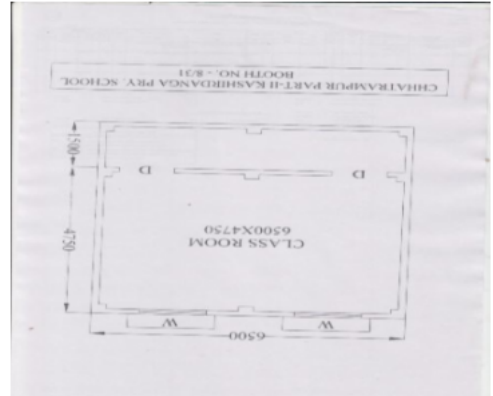

নির্বাচক নিবন্ধন আধিকারিকের স্বাক্ষর

Nazri Naksha

Google Map View

Polling Station Building Front View

Polling Station Front View

Cad View

Key MAP View

1 নাম : সফিয়া বিবি স্বামীর নাম : খালেদ মিয়া বাড়ির নং : n0012 বয়স : 48 লিঙ্গ : মহিলা ফটো উপলব্ধ	WB/02/009/036171	2 নাম : খালেদ মিয়া পিতার নাম : সাবান বাড়ির নং : n0012 বয়স : 51 লিঙ্গ : পুরুষ ফটো উপলব্ধ	WB/02/009/036060	3 নাম : রফিকুল মিয়া পিতার নাম : খালেদ মিয়া বাড়ির নং : এন0012 বয়স : 23 লিঙ্গ : পুরুষ ফটো উপলব্ধ	WII2249209
4 নাম : সাহেরণ বিবি স্বামীর নাম : তাহের আলী বাড়ির নং : n0058 বয়স : 53 লিঙ্গ : মহিলা ফটো উপলব্ধ	WB/02/009/036137	5 নাম : লাবলি বিবি স্বামীর নাম : সালেদ আলী বাড়ির নং : n0058 বয়স : 33 লিঙ্গ : মহিলা ফটো উপলব্ধ	WII1363811	6 নাম : রপিজুল মিয়া পিতার নাম : খালেদ মিয়া বাড়ির নং : 0012 বয়স : 22 লিঙ্গ : পুরুষ ফটো উপলব্ধ	WII2302180
7 নাম : মহ সাহেদ আলী পিতার নাম : মহ তাহের আলী বাড়ির নং : n0058 বয়স : 36 লিঙ্গ : পুরুষ ফটো উপলব্ধ	DMY2584308	8 নাম : সফিকুল মিয়া পিতার নাম : খালেদ মিয়া বাড়ির নং : n0012 বয়স : 27 লিঙ্গ : পুরুষ ফটো উপলব্ধ	WII1914068	9 নাম : ময়জান খাতুন বিবি স্বামীর নাম : সফিকুল মিয়া বাড়ির নং : এন বয়স : 26 লিঙ্গ : মহিলা ফটো উপলব্ধ	WII2469153
10 নাম : মিনতী (বর্মন)দাস স্বামীর নাম : বৃন্দেশ্বর দাস বাড়ির নং : n0114 বয়স : 40 লিঙ্গ : মহিলা ফটো উপলব্ধ	GBM2386340	11 নাম : সারথী (বর্মন)দাস স্বামীর নাম : স্বপন দাস বাড়ির নং : n0109 বয়স : 39 লিঙ্গ : মহিলা ফটো উপলব্ধ	DMY2491421	12 নাম : মিনতী (বর্মন)দাস স্বামীর নাম : নিরঞ্জন দাস বাড়ির নং : n0105 বয়স : 45 লিঙ্গ : মহিলা ফটো উপলব্ধ	DMY2393965
13 নাম : সুনীতি অধিকারী স্বামীর নাম : বিনোদ অধিকারী বাড়ির নং : n0090 বয়স : 58 লিঙ্গ : মহিলা ফটো উপলব্ধ	WB/02/009/036737	14 নাম : অভিজিৎ অধিকারী পিতার নাম : সর্বেশ্বর অধিকারী বাড়ির নং : এন0089 বয়স : 23 লিঙ্গ : পুরুষ ফটো উপলব্ধ	WII2320893	15 নাম : অলোকা অধিকারী স্বামীর নাম : জয়নাথ অধিকারী বাড়ির নং : n0089 বয়স : 64 লিঙ্গ : মহিলা ফটো উপলব্ধ	WII2390912
16 নাম : সুশেখর অধিকারী পিতার নাম : বিনোদ অধিকারী বাড়ির নং : n0090 বয়স : 36 লিঙ্গ : পুরুষ ফটো উপলব্ধ	DMY2584316	17 নাম : বিনোদ অধিকারী পিতার নাম : বাচ্চা অধিকারী বাড়ির নং : n0090 বয়স : 66 লিঙ্গ : পুরুষ ফটো উপলব্ধ	WB/02/009/036713	18 নাম : সন্তোষী রায় স্বামীর নাম : সুশেখর অধিকারী বাড়ির নং : n90 বয়স : 26 লিঙ্গ : মহিলা ফটো উপলব্ধ	WII2480523
19 নাম : সর্বেশ্বর অধিকারী পিতার নাম : জয়নাথ অধিকারী বাড়ির নং : n0089 বয়স : 53 লিঙ্গ : পুরুষ ফটো উপলব্ধ	WB/02/009/036188	20 নাম : বাবেশ্বর অধিকারী পিতার নাম : জয়নাথ অধিকারী বাড়ির নং : n0089 বয়স : 35 লিঙ্গ : পুরুষ ফটো উপলব্ধ	WII1516475	21 নাম : দীপঙ্কর অধিকারী পিতার নাম : স্বর্গেশ্বর অধিকারী বাড়ির নং : না বয়স : 20 লিঙ্গ : পুরুষ ফটো উপলব্ধ	WII2526473
22 নাম : নমিতা অধিকারী(দাস) স্বামীর নাম : স্বর্গেশ্বর অধিকারী বাড়ির নং : n0107 বয়স : 41 লিঙ্গ : মহিলা ফটো উপলব্ধ	DMY2393981	23 নাম : মিনতি আর্ষ্য স্বামীর নাম : বাদল আর্ষ্য বাড়ির নং : n0050 বয়স : 54 লিঙ্গ : মহিলা ফটো উপলব্ধ	WB/02/009/036298	24 নাম : রবীন্দ্র আর্ষ্য পিতার নাম : সুশীল আর্ষ্য বাড়ির নং : n0016 বয়স : 33 লিঙ্গ : পুরুষ ফটো উপলব্ধ	WII1440213
25 নাম : পরেশ আর্ষ্য পিতার নাম : নিমাই আর্ষ্য বাড়ির নং : n0015 বয়স : 33 লিঙ্গ : পুরুষ ফটো উপলব্ধ	WII1614791	26 নাম : আল্লা আর্ষ্য স্বামীর নাম : পরিমল আর্ষ্য বাড়ির নং : n0015 বয়স : 35 লিঙ্গ : মহিলা ফটো উপলব্ধ	WII1233832	27 নাম : বাদল আর্ষ্য পিতার নাম : বলরাম আর্ষ্য বাড়ির নং : n0050 বয়স : 64 লিঙ্গ : পুরুষ ফটো উপলব্ধ	WB/02/009/036368
28 নাম : প্রভাবতী আর্ষ্য স্বামীর নাম : মদন আর্ষ্য বাড়ির নং : n0050 বয়স : 33 লিঙ্গ : মহিলা ফটো উপলব্ধ	WII1516459	29 নাম : সুশীল আর্ষ্য পিতার নাম : ভগবত আর্ষ্য বাড়ির নং : n0016 বয়স : 60 লিঙ্গ : পুরুষ ফটো উপলব্ধ	WB/02/009/036723	30 নাম : রঞ্জন আর্ষ্য পিতার নাম : লক্ষ্মন আর্ষ্য বাড়ির নং : n0052 বয়স : 31 লিঙ্গ : পুরুষ ফটো উপলব্ধ	WII1516335