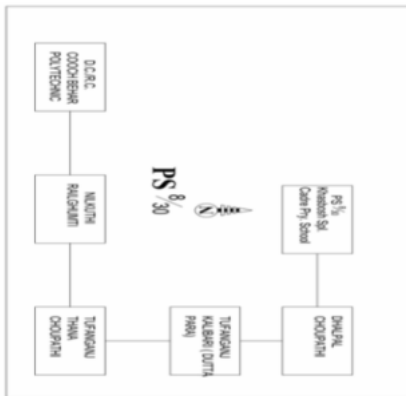

নির্বাচক নিবন্ধন আধিকারিকের স্বাক্ষর

Nazri Naksha

Google Map View

Polling Station Building Front View

Polling Station Front View

Cad View

Key MAP View

1 নাম : সফিয়া বিবি স্বামীর নাম : খালেদ মিয়া বাড়ির নং : n0012 বয়স : 48 লিঙ্গ : মহিলা ফটো উপলব্ধ	WB/02/009/036171	2 নাম : খালেদ মিয়া পিতার নাম : সাবান বাড়ির নং : n0012 বয়স : 51 লিঙ্গ : পুরুষ ফটো উপলব্ধ	WB/02/009/036060	3 নাম : রফিকুল মিয়া পিতার নাম : খালেদ মিয়া বাড়ির নং : এন0012 বয়স : 23 লিঙ্গ : পুরুষ ফটো উপলব্ধ	WII2249209
4 নাম : সাহেরণ বিবি স্বামীর নাম : তাহের আলী বাড়ির নং : n0058 বয়স : 53 লিঙ্গ : মহিলা ফটো উপলব্ধ	WB/02/009/036137	5 নাম : লাবলি বিবি স্বামীর নাম : সালেদ আলী বাড়ির নং : n0058 বয়স : 33 লিঙ্গ : মহিলা ফটো উপলব্ধ	WII1363811	6 নাম : রপিজুল মিয়া পিতার নাম : খালেদ মিয়া বাড়ির নং : 0012 বয়স : 22 লিঙ্গ : পুরুষ ফটো উপলব্ধ	WII2302180
7 নাম : মহ সাহেদ আলী পিতার নাম : মহ তাহের আলী বাড়ির নং : n0058 বয়স : 36 লিঙ্গ : পুরুষ ফটো উপলব্ধ	DMY2584308	8 নাম : সফিকুল মিয়া পিতার নাম : খালেদ মিয়া বাড়ির নং : n0012 বয়স : 27 লিঙ্গ : পুরুষ ফটো উপলব্ধ	WII1914068	9 নাম : ময়জান খাতুন বিবি স্বামীর নাম : সফিকুল মিয়া বাড়ির নং : এন বয়স : 26 লিঙ্গ : মহিলা ফটো উপলব্ধ	WII2469153
10 নাম : মিনতী (বর্মন)দাস স্বামীর নাম : বৃন্দেশ্বর দাস বাড়ির নং : n0114 বয়স : 40 লিঙ্গ : মহিলা ফটো উপলব্ধ	GBM2386340	11 নাম : সারথী (বর্মন)দাস স্বামীর নাম : স্বপন দাস বাড়ির নং : n0109 বয়স : 39 লিঙ্গ : মহিলা ফটো উপলব্ধ	DMY2491421	12 নাম : মিনতী (বর্মন)দাস স্বামীর নাম : নিরঞ্জন দাস বাড়ির নং : n0105 বয়স : 45 লিঙ্গ : মহিলা ফটো উপলব্ধ	DMY2393965
13 নাম : সুনীতি অধিকারী স্বামীর নাম : বিনোদ অধিকারী বাড়ির নং : n0090 বয়স : 58 লিঙ্গ : মহিলা ফটো উপলব্ধ	WB/02/009/036737	14 নাম : অভিজিৎ অধিকারী পিতার নাম : সর্বেশ্বর অধিকারী বাড়ির নং : এন0089 বয়স : 23 লিঙ্গ : পুরুষ ফটো উপলব্ধ	WII2320893	15 নাম : অলোকা অধিকারী স্বামীর নাম : জয়নাথ অধিকারী বাড়ির নং : n0089 বয়স : 64 লিঙ্গ : মহিলা ফটো উপলব্ধ	WII2390912
16 নাম : সুশেখর অধিকারী পিতার নাম : বিনোদ অধিকারী বাড়ির নং : n0090 বয়স : 36 লিঙ্গ : পুরুষ ফটো উপলব্ধ	DMY2584316	17 নাম : বিনোদ অধিকারী পিতার নাম : বাচ্চা অধিকারী বাড়ির নং : n0090 বয়স : 66 লিঙ্গ : পুরুষ ফটো উপলব্ধ	WB/02/009/036713	18 নাম : সন্তোষী রায় স্বামীর নাম : সুশেখর অধিকারী বাড়ির নং : n90 বয়স : 26 লিঙ্গ : মহিলা ফটো উপলব্ধ	WII2480523
19 নাম : সর্বেশ্বর অধিকারী পিতার নাম : জয়নাথ অধিকারী বাড়ির নং : n0089 বয়স : 53 লিঙ্গ : পুরুষ ফটো উপলব্ধ	WB/02/009/036188	20 নাম : বাবেশ্বর অধিকারী পিতার নাম : জয়নাথ অধিকারী বাড়ির নং : n0089 বয়স : 35 লিঙ্গ : পুরুষ ফটো উপলব্ধ	WII1516475	21 নাম : দীপঙ্কর অধিকারী পিতার নাম : স্বর্গেশ্বর অধিকারী বাড়ির নং : না বয়স : 20 লিঙ্গ : পুরুষ ফটো উপলব্ধ	WII2526473
22 নাম : নমিতা অধিকারী(দাস) স্বামীর নাম : স্বর্গেশ্বর অধিকারী বাড়ির নং : n0107 বয়স : 41 লিঙ্গ : মহিলা ফটো উপলব্ধ	DMY2393981	23 নাম : মিনতি আর্ষ্য স্বামীর নাম : বাদল আর্ষ্য বাড়ির নং : n0050 বয়স : 54 লিঙ্গ : মহিলা ফটো উপলব্ধ	WB/02/009/036298	24 নাম : রবীন্দ্র আর্ষ্য পিতার নাম : সুশীল আর্ষ্য বাড়ির নং : n0016 বয়স : 33 লিঙ্গ : পুরুষ ফটো উপলব্ধ	WII1440213
25 নাম : পরেশ আর্ষ্য পিতার নাম : নিমাই আর্ষ্য বাড়ির নং : n0015 বয়স : 33 লিঙ্গ : পুরুষ ফটো উপলব্ধ	WII1614791	26 নাম : আল্লা আর্ষ্য স্বামীর নাম : পরিমল আর্ষ্য বাড়ির নং : n0015 বয়স : 35 লিঙ্গ : মহিলা ফটো উপলব্ধ	WII1233832	27 নাম : বাদল আর্ষ্য পিতার নাম : বলরাম আর্ষ্য বাড়ির নং : n0050 বয়স : 64 লিঙ্গ : পুরুষ ফটো উপলব্ধ	WB/02/009/036368
28 নাম : প্রভাবতী আর্ষ্য স্বামীর নাম : মদন আর্ষ্য বাড়ির নং : n0050 বয়স : 33 লিঙ্গ : মহিলা ফটো উপলব্ধ	WII1516459	29 নাম : সুশীল আর্ষ্য পিতার নাম : ভগবত আর্ষ্য বাড়ির নং : n0016 বয়স : 60 লিঙ্গ : পুরুষ ফটো উপলব্ধ	WB/02/009/036723	30 নাম : রঞ্জন আর্ষ্য পিতার নাম : লক্ষ্মন আর্ষ্য বাড়ির নং : n0052 বয়স : 31 লিঙ্গ : পুরুষ ফটো উপলব্ধ	WII1516335