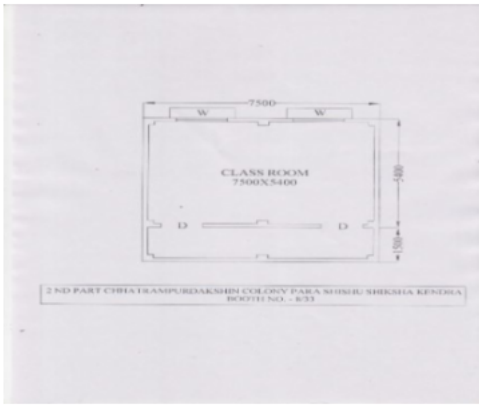

নির্বাচক নিবন্ধন আধিকারিকের স্বাক্ষর

Nazri Naksha

Google Map View

Polling Station Building Front View

Polling Station Front View

Cad View

Key MAP View

বিধানসভা নির্বাচনক্ষেত্রের নং, নাম : 8-নাটাবাড়ি
ভাগ নং, নাম : 1-2য় অংশ ছাট রামপুর (দঃঅংশ)