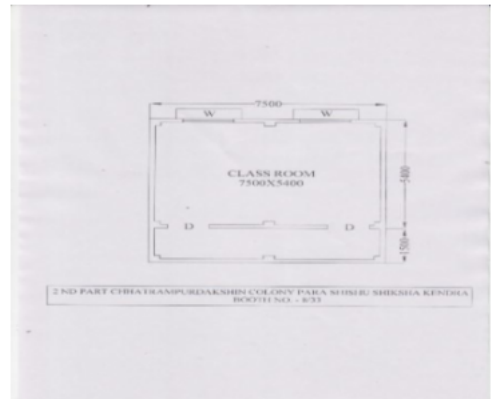

নির্বাচক নিবন্ধন আধিকারিকের স্বাক্ষর

Nazri Naksha

Google Map View

Polling Station Building Front View

Polling Station Front View

Cad View

Key MAP View

বিধানসভা নির্বাচনক্ষেত্রের নং, নাম : 8-নাটাবাড়ি
ভাগ নং, নাম : 1-2য় অংশ ছাট রামপুর (দঃঅংশ)