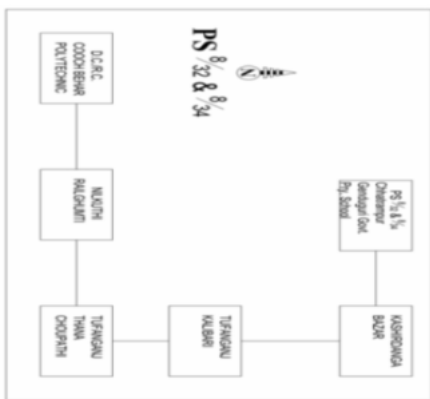

নির্বাচক নিবন্ধন আধিকারিকের স্বাক্ষর

Nazri Naksha

Google Map View

Polling Station Building Front View

Polling Station Front View

Cad View

Key MAP View

বিধানসভা নির্বাচনক্ষেত্রের নং, নাম : 8-নাটাবাড়ি
ভাগ নং, নাম : 1-2য় অংশ ছাট রামপুর (দঃঅংশ)