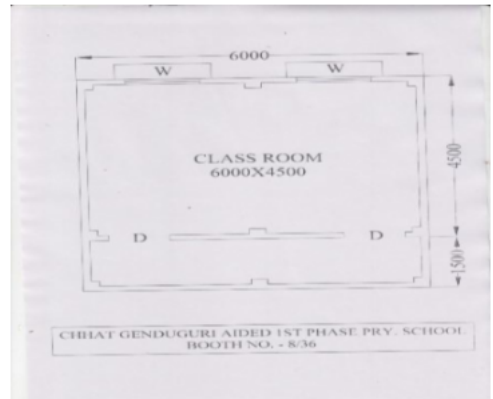

Key MAP View