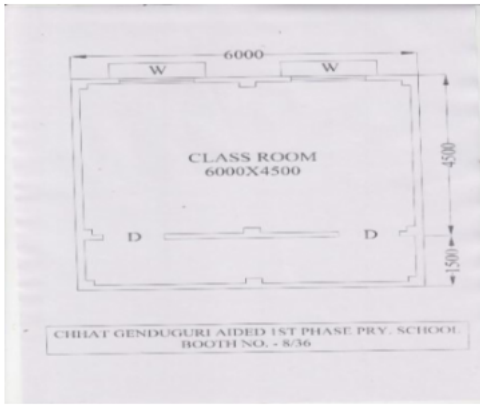

Nazri Naksha