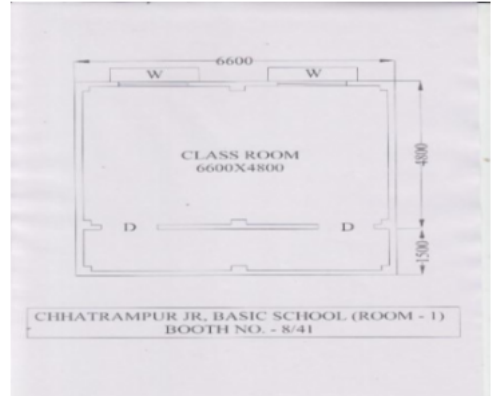

Key MAP View