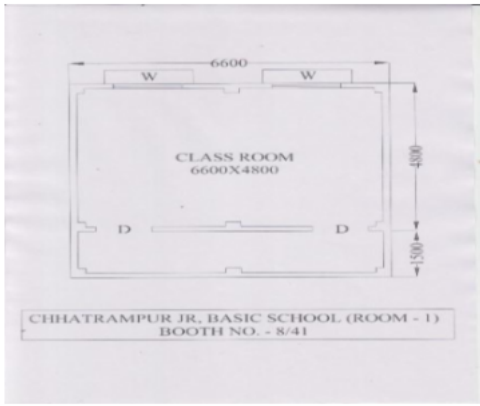

Nazri Naksha