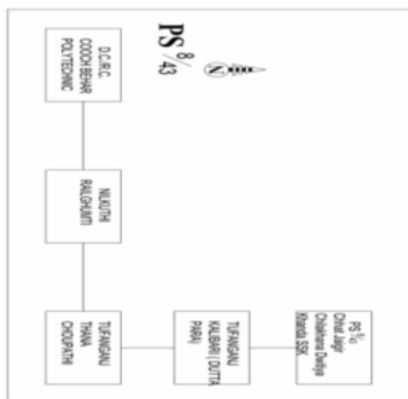

নির্বাচক নিবন্ধন আধিকারিকের স্বাক্ষর

Nazri Naksha

Google Map View

Polling Station Building Front View

Polling Station Front View

Cad View

Key MAP View

1	WII2353985	নাম : সুরজামাল হক পিতার নাম: রুপু উদ্দিন মিয়া বাড়ির নং : n0082 বয়স : 51 লিঙ্গ : পুরুষ	ফটো উপলব্ধ	2	DMY2217503	নাম : খাইরুল হক পিতার নাম: করিমুল্লাহ মিয়া বাড়ির নং : n0082 বয়স : 39 লিঙ্গ : পুরুষ	ফটো উপলব্ধ	3	WII0174680	নাম : ছালোয়া বিবি স্বামীর নাম: সূজাল উদ্দিন মিয়া বাড়ির নং : n0111 বয়স : 36 লিঙ্গ : মহিলা	ফটো উপলব্ধ
4	DMY2216604	নাম : সূজাল উদ্দিন মিয়া পিতার নাম: সিরাজ উদ্দিন বাড়ির নং : n0111 বয়স : 53 লিঙ্গ : পুরুষ	ফটো উপলব্ধ	5	WII2043701	নাম : জোনাব আলী পিতার নাম: মনহার আলী বাড়ির নং : এন0082 বয়স : 25 লিঙ্গ : পুরুষ	ফটো উপলব্ধ	6	WB/02/009/051394	নাম : সায়জান বিবি স্বামীর নাম: রিয়াজ উদ্দিন মিয়া বাড়ির নং : n0111 বয়স : 53 লিঙ্গ : মহিলা	ফটো উপলব্ধ
7	DMY2585719	নাম : মেরিনা খাতুন (বিবি) স্বামীর নাম: রফিকুল মিয়া বাড়ির নং : n0090 বয়স : 37 লিঙ্গ : মহিলা	ফটো উপলব্ধ	8	WB/02/009/051641	নাম : মনহার আলী পিতার নাম: নছরুদ্দিন মিয়া বাড়ির নং : n0082 বয়স : 61 লিঙ্গ : পুরুষ	ফটো উপলব্ধ	9	DMY2217263	নাম : মগ্নো ফজিরুল হক পিতার নাম: নছরুদ্দিন মিয়া বাড়ির নং : n0082 বয়স : 44 লিঙ্গ : পুরুষ	ফটো উপলব্ধ
10	WB/02/009/051485	নাম : রেজিয়া বিবি স্বামীর নাম: নুরআলী বাড়ির নং : n0090 বয়স : 56 লিঙ্গ : মহিলা	ফটো উপলব্ধ	11	WB/02/009/051546	নাম : মজিনা বিবি স্বামীর নাম: আমিজ উদ্দিন বাড়ির নং : n0153 বয়স : 56 লিঙ্গ : মহিলা	ফটো উপলব্ধ	12	WII1729243	নাম : খলিল হক পিতার নাম: করিমুল্লাহ মিয়া বাড়ির নং : n0082 বয়স : 30 লিঙ্গ : পুরুষ	ফটো উপলব্ধ
13	WII1729250	নাম : মীরাজ মিয়া পিতার নাম: নুরআলী মিয়া বাড়ির নং : n0086 বয়স : 31 লিঙ্গ : পুরুষ	ফটো উপলব্ধ	14	WB/02/009/051526	নাম : আজাত হোসেন পিতার নাম: সিরাজ উদ্দিন মিয়া বাড়ির নং : n0111 বয়স : 50 লিঙ্গ : পুরুষ	ফটো উপলব্ধ	15	WB/02/009/051392	নাম : রিয়াজউদ্দিন আহমেদ পিতার নাম: সিরাজ উদ্দিন মিয়া বাড়ির নং : n0111 বয়স : 55 লিঙ্গ : পুরুষ	ফটো উপলব্ধ
16	WB/02/009/051186	নাম : মেহেরন বিবি স্বামীর নাম: আজিজার বাড়ির নং : n0146 বয়স : 74 লিঙ্গ : মহিলা	ফটো উপলব্ধ	17	WB/02/009/051560	নাম : মেনেকা বিবি স্বামীর নাম: নুরআলী বাড়ির নং : n0086 বয়স : 56 লিঙ্গ : মহিলা	ফটো উপলব্ধ	18	WII2043545	নাম : একরাম হক পিতার নাম: সুরজ জামাল হক বাড়ির নং : এন0082 বয়স : 26 লিঙ্গ : পুরুষ	ফটো উপলব্ধ
19	WII1806215	নাম : সাইফুল মিয়া পিতার নাম: নুর আলী বাড়ির নং : n0090 বয়স : 32 লিঙ্গ : পুরুষ	ফটো উপলব্ধ	20	DMY1330885	নাম : এনহার আলী পিতার নাম: নছরুদ্দিন মিয়া বাড়ির নং : n0082 বয়স : 48 লিঙ্গ : পুরুষ	ফটো উপলব্ধ	21	WB/02/009/051192	নাম : জয়নব বিবি স্বামীর নাম: মনহার আলী বাড়ির নং : n0082 বয়স : 56 লিঙ্গ : মহিলা	ফটো উপলব্ধ
22	WII2518785	নাম : করিমুল্লাহ মিয়া পিতার নাম: নছরুদ্দিন মিয়া বাড়ির নং : n0082 বয়স : 66 লিঙ্গ : পুরুষ	ফটো উপলব্ধ	23	WII1990555	নাম : সরিবুদ্দিন মিয়া পিতার নাম: মপিজুল মিয়া বাড়ির নং : N0090 বয়স : 27 লিঙ্গ : পুরুষ	ফটো উপলব্ধ	24	DMY2017614	নাম : ছরিনা বিবি স্বামীর নাম: মপিজুল মিয়া বাড়ির নং : n0090 বয়স : 43 লিঙ্গ : মহিলা	ফটো উপলব্ধ
25	WII2334415	নাম : জরিবুদ্দিন মিয়া পিতার নাম: মপিজুল মিয়া বাড়ির নং : 0090 বয়স : 23 লিঙ্গ : পুরুষ	ফটো উপলব্ধ	26	WB/02/009/060045	নাম : নিবারন বর্মল পিতার নাম: কাম বর্মন বাড়ির নং : n0146 বয়স : 49 লিঙ্গ : পুরুষ	ফটো উপলব্ধ	27	WII2044881	নাম : জামাতুন খাতুন পিতার নাম: সূজাল উদ্দিন মিয়া বাড়ির নং : এন0111 বয়স : 25 লিঙ্গ : মহিলা	ফটো উপলব্ধ
28	DMY2528156	নাম : রেনুকা বিবি স্বামীর নাম: আজাদ হোসেন বাড়ির নং : n0111 বয়স : 38 লিঙ্গ : মহিলা	ফটো উপলব্ধ	29	WII1240944	নাম : রফিকুল মিয়া পিতার নাম: নুর আলী মিয়া বাড়ির নং : n0090 বয়স : 34 লিঙ্গ : পুরুষ	ফটো উপলব্ধ	30	DMY2396455	নাম : তহমিনা খাতুন (বিবি) স্বামীর নাম: সুরজ জামাল মিয়া বাড়ির নং : n0082 বয়স : 46 লিঙ্গ : মহিলা	ফটো উপলব্ধ