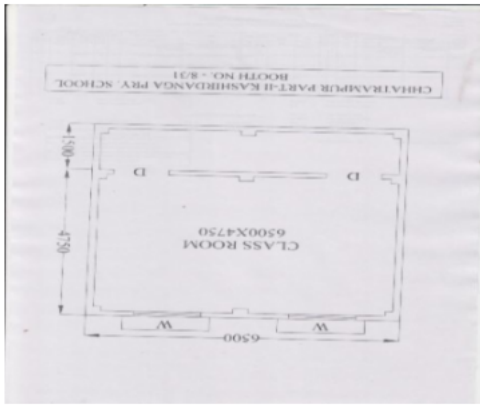

নির্বাচক নিবন্ধন আধিকারিকের স্বাক্ষর

Nazri Naksha

Google Map View

Polling Station Building Front View

Polling Station Front View

Cad View

Key MAP View

1 নাম : আজিদুল সেক পিতার নাম : সিরাজুল সেক বাড়ির নং : n0128 বয়স : 34 লিঙ্গ : পুরুষ	WII1368638 ফটো উপলব্ধ	2 নাম : হনুপা খাতুন বিবি স্বামীর নাম : সহিদুল শেখ বাড়ির নং : এন0128 বয়স : 29 লিঙ্গ : মহিলা	WII2072635 ফটো উপলব্ধ	3 নাম : সিরাজুল সেক পিতার নাম : সিরাজুল সেক বাড়ির নং : N0128 বয়স : 28 লিঙ্গ : পুরুষ	WII1990969 ফটো উপলব্ধ
4 নাম : সাবান সেক পিতার নাম : সাবান সেক বাড়ির নং : n0128 বয়স : 66 লিঙ্গ : পুরুষ	WB/02/009/057354 ফটো উপলব্ধ	5 নাম : রাজিয়া বিবি স্বামীর নাম : সুকুমার বাড়ির নং : n0128 বয়স : 61 লিঙ্গ : মহিলা	WB/02/009/057310 ফটো উপলব্ধ	6 নাম : সহিদুল শেখ পিতার নাম : সাবান শেখ বাড়ির নং : n0128 বয়স : 30 লিঙ্গ : পুরুষ	WII1730324 ফটো উপলব্ধ
7 নাম : মুকুল অধিকারী পিতার নাম : গনেশ অধিকারী বাড়ির নং : n0192 বয়স : 37 লিঙ্গ : পুরুষ	DMY2529006 ফটো উপলব্ধ	8 নাম : কাজলী বর্মন (অধিকারী) স্বামীর নাম : সুকুমার অধিকারী বাড়ির নং : n0217 বয়স : 29 লিঙ্গ : মহিলা	WII1830793 ফটো উপলব্ধ	9 নাম : রবীচরণ অধিকারী পিতার নাম : হরদেব অধিকারী বাড়ির নং : n0018 বয়স : 66 লিঙ্গ : পুরুষ	WB/02/009/057035 ফটো উপলব্ধ
10 নাম : সুকুমার অধিকারী পিতার নাম : রবীচরণ অধিকারী বাড়ির নং : n0217 বয়স : 32 লিঙ্গ : পুরুষ	WII1522044 ফটো উপলব্ধ	11 নাম : মনোরঞ্জন অধিকারী পিতার নাম : গনেশ অধিকারী বাড়ির নং : n0192 বয়স : 42 লিঙ্গ : পুরুষ	DMY2528719 ফটো উপলব্ধ	12 নাম : রতনেশ্বরী অধিকারী স্বামীর নাম : রবীচরণ অধিকারী বাড়ির নং : n0018 বয়স : 59 লিঙ্গ : মহিলা	DMY2219178 ফটো উপলব্ধ
13 নাম : গনেশ অধিকারী পিতার নাম : গুলমস্ত অধিকারী বাড়ির নং : n0192 বয়স : 66 লিঙ্গ : পুরুষ	WB/02/009/057621 ফটো উপলব্ধ	14 নাম : জ্যোৎস্না অধিকারী স্বামীর নাম : গনেশ অধিকারী বাড়ির নং : n0192 বয়স : 56 লিঙ্গ : মহিলা	WB/02/009/057525 ফটো উপলব্ধ	15 নাম : সুমিত্রা ব্যাপারী অধিকারী স্বামীর নাম : মনোরঞ্জন অধিকারী বাড়ির নং : আপাটমেন্ট নং 8/46 বয়স : 22 লিঙ্গ : মহিলা	WII2497477 ফটো উপলব্ধ
16 নাম : বিথীকা অধিকারী স্বামীর নাম : ঘনোশ্যাম কাথী বাড়ির নং : N0258 বয়স : 35 লিঙ্গ : মহিলা	YUG1183466 ফটো উপলব্ধ	17 নাম : সন্ধ্যা কাথী স্বামীর নাম : কনক কাথী বাড়ির নং : n0079 বয়স : 61 লিঙ্গ : মহিলা	WB/02/009/057551 ফটো উপলব্ধ	18 নাম : কনক কাথী পিতার নাম : শিতেশ্বর কাথী বাড়ির নং : n0079 বয়স : 68 লিঙ্গ : পুরুষ	WB/02/009/057779 ফটো উপলব্ধ
19 নাম : ঘনোশ্যাম কাথী পিতার নাম : কনক কাথী বাড়ির নং : n0079 বয়স : 41 লিঙ্গ : পুরুষ	DMY2397248 ফটো উপলব্ধ	20 নাম : চন্দন কাথী পিতার নাম : কনক কাথী বাড়ির নং : n0079 বয়স : 27 লিঙ্গ : পুরুষ	WII1991041 ফটো উপলব্ধ	21 নাম : মিরিনা খাতুন (বিবি) স্বামীর নাম : আজিদুল সেক বাড়ির নং : n0233 বয়স : 27 লিঙ্গ : মহিলা	WII1916360 ফটো উপলব্ধ
22 নাম : আজিদা খাতুন বিবি স্বামীর নাম : সিরাজুল সেক বাড়ির নং : N0128 বয়স : 27 লিঙ্গ : মহিলা	WII1990977 ফটো উপলব্ধ	23 নাম : জ্যোৎস্না ডাকুয়া স্বামীর নাম : রত্নেশ্বর ডাকুয়া বাড়ির নং : n0202 বয়স : 56 লিঙ্গ : মহিলা	WB/02/009/198192 ফটো উপলব্ধ	24 নাম : বিষ্ণু ডাকুয়া পিতার নাম : রত্নেশ্বর ডাকুয়া বাড়ির নং : N0203 বয়স : 24 লিঙ্গ : পুরুষ	WII2215622 ফটো উপলব্ধ
25 নাম : প্রতিমা তরফদার(দাস) স্বামীর নাম : বিকাশ দাস বাড়ির নং : n0212 বয়স : 42 লিঙ্গ : মহিলা	GBM2055051 ফটো উপলব্ধ	26 নাম : সরল দাস পিতার নাম : হরেন দাস বাড়ির নং : n0162 বয়স : 39 লিঙ্গ : পুরুষ	DMY2397560 ফটো উপলব্ধ	27 নাম : পুষনাথ দাস পিতার নাম : হরেন দাস বাড়ির নং : n0162 বয়স : 40 লিঙ্গ : পুরুষ	DMY2220291 ফটো উপলব্ধ
28 নাম : রজনী দাস পিতার নাম : হরেন দাস বাড়ির নং : n0162 বয়স : 41 লিঙ্গ : পুরুষ	DMY2397578 ফটো উপলব্ধ	29 নাম : অঞ্জলী দাস স্বামীর নাম : জিতেন্দ্র দাস বাড়ির নং : n0043 বয়স : 54 লিঙ্গ : মহিলা	WB/02/009/057702 ফটো উপলব্ধ	30 নাম : বিক্রম দাস পিতার নাম : কৃষ্ণ চন্দ্র দাস বাড়ির নং : N0028 বয়স : 26 লিঙ্গ : পুরুষ	WII2006815 ফটো উপলব্ধ