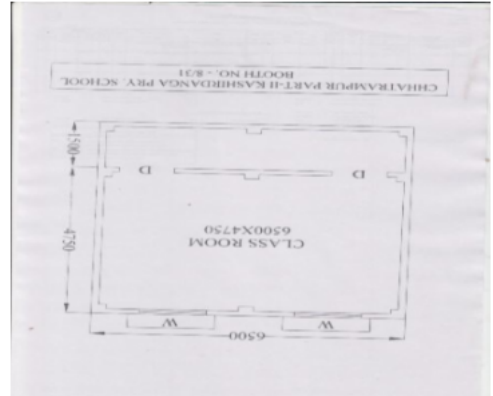

নির্বাচক নিবন্ধন আধিকারিকের স্বাক্ষর

Nazri Naksha

Google Map View

Polling Station Building Front View

Polling Station Front View

Cad View

Key MAP View

1 নাম : আজিদুল সেক পিতার নাম : সিরাজুল সেক বাড়ির নং : n0128 বয়স : 34 লিঙ্গ : পুরুষ	WII1368638 ফটো উপলব্ধ	2 নাম : হনুপা খাতুন বিবি স্বামীর নাম : সহিদুল শেখ বাড়ির নং : এন0128 বয়স : 29 লিঙ্গ : মহিলা	WII2072635 ফটো উপলব্ধ	3 নাম : সিরাজুল সেক পিতার নাম : সিরাজুল সেক বাড়ির নং : N0128 বয়স : 28 লিঙ্গ : পুরুষ	WII1990969 ফটো উপলব্ধ
4 নাম : সাবান সেক পিতার নাম : সাবান সেক বাড়ির নং : n0128 বয়স : 66 লিঙ্গ : পুরুষ	WB/02/009/057354 ফটো উপলব্ধ	5 নাম : রাজিয়া বিবি স্বামীর নাম : সুকুমার বাড়ির নং : n0128 বয়স : 61 লিঙ্গ : মহিলা	WB/02/009/057310 ফটো উপলব্ধ	6 নাম : সহিদুল শেখ পিতার নাম : সাবান শেখ বাড়ির নং : n0128 বয়স : 30 লিঙ্গ : পুরুষ	WII1730324 ফটো উপলব্ধ
7 নাম : মুকুল অধিকারী পিতার নাম : গনেশ অধিকারী বাড়ির নং : n0192 বয়স : 37 লিঙ্গ : পুরুষ	DMY2529006 ফটো উপলব্ধ	8 নাম : কাজলী বর্মন (অধিকারী) স্বামীর নাম : সুকুমার অধিকারী বাড়ির নং : n0217 বয়স : 29 লিঙ্গ : মহিলা	WII1830793 ফটো উপলব্ধ	9 নাম : রবীচরণ অধিকারী পিতার নাম : হরদেব অধিকারী বাড়ির নং : n0018 বয়স : 66 লিঙ্গ : পুরুষ	WB/02/009/057035 ফটো উপলব্ধ
10 নাম : সুকুমার অধিকারী পিতার নাম : রবীচরণ অধিকারী বাড়ির নং : n0217 বয়স : 32 লিঙ্গ : পুরুষ	WII1522044 ফটো উপলব্ধ	11 নাম : মনোরঞ্জন অধিকারী পিতার নাম : গনেশ অধিকারী বাড়ির নং : n0192 বয়স : 42 লিঙ্গ : পুরুষ	DMY2528719 ফটো উপলব্ধ	12 নাম : রতনেশ্বরী অধিকারী স্বামীর নাম : রবীচরণ অধিকারী বাড়ির নং : n0018 বয়স : 59 লিঙ্গ : মহিলা	DMY2219178 ফটো উপলব্ধ
13 নাম : গনেশ অধিকারী পিতার নাম : গুলমস্ত অধিকারী বাড়ির নং : n0192 বয়স : 66 লিঙ্গ : পুরুষ	WB/02/009/057621 ফটো উপলব্ধ	14 নাম : জ্যোৎস্না অধিকারী স্বামীর নাম : গনেশ অধিকারী বাড়ির নং : n0192 বয়স : 56 লিঙ্গ : মহিলা	WB/02/009/057525 ফটো উপলব্ধ	15 নাম : সুমিত্রা ব্যাপারী অধিকারী স্বামীর নাম : মনোরঞ্জন অধিকারী বাড়ির নং : আপাটমেন্ট নং 8/46 বয়স : 22 লিঙ্গ : মহিলা	WII2497477 ফটো উপলব্ধ
16 নাম : বিথীকা অধিকারী স্বামীর নাম : ঘনোশ্যাম কাথী বাড়ির নং : N0258 বয়স : 35 লিঙ্গ : মহিলা	YUG1183466 ফটো উপলব্ধ	17 নাম : সন্ধ্যা কাথী স্বামীর নাম : কনক কাথী বাড়ির নং : n0079 বয়স : 61 লিঙ্গ : মহিলা	WB/02/009/057551 ফটো উপলব্ধ	18 নাম : কনক কাথী পিতার নাম : শিতেশ্বর কাথী বাড়ির নং : n0079 বয়স : 68 লিঙ্গ : পুরুষ	WB/02/009/057779 ফটো উপলব্ধ
19 নাম : ঘনোশ্যাম কাথী পিতার নাম : কনক কাথী বাড়ির নং : n0079 বয়স : 41 লিঙ্গ : পুরুষ	DMY2397248 ফটো উপলব্ধ	20 নাম : চন্দন কাথী পিতার নাম : কনক কাথী বাড়ির নং : n0079 বয়স : 27 লিঙ্গ : পুরুষ	WII1991041 ফটো উপলব্ধ	21 নাম : মিরিনা খাতুন (বিবি) স্বামীর নাম : আজিদুল সেক বাড়ির নং : n0233 বয়স : 27 লিঙ্গ : মহিলা	WII1916360 ফটো উপলব্ধ
22 নাম : আজিদা খাতুন বিবি স্বামীর নাম : সিরাজুল সেক বাড়ির নং : N0128 বয়স : 27 লিঙ্গ : মহিলা	WII1990977 ফটো উপলব্ধ	23 নাম : জ্যোৎস্না ডাকুয়া স্বামীর নাম : রত্নেশ্বর ডাকুয়া বাড়ির নং : n0202 বয়স : 56 লিঙ্গ : মহিলা	WB/02/009/198192 ফটো উপলব্ধ	24 নাম : বিষ্ণু ডাকুয়া পিতার নাম : রত্নেশ্বর ডাকুয়া বাড়ির নং : N0203 বয়স : 24 লিঙ্গ : পুরুষ	WII2215622 ফটো উপলব্ধ
25 নাম : প্রতিমা তরফদার(দাস) স্বামীর নাম : বিকাশ দাস বাড়ির নং : n0212 বয়স : 42 লিঙ্গ : মহিলা	GBM2055051 ফটো উপলব্ধ	26 নাম : সরল দাস পিতার নাম : হরেন দাস বাড়ির নং : n0162 বয়স : 39 লিঙ্গ : পুরুষ	DMY2397560 ফটো উপলব্ধ	27 নাম : পুষনাথ দাস পিতার নাম : হরেন দাস বাড়ির নং : n0162 বয়স : 40 লিঙ্গ : পুরুষ	DMY2220291 ফটো উপলব্ধ
28 নাম : রজনী দাস পিতার নাম : হরেন দাস বাড়ির নং : n0162 বয়স : 41 লিঙ্গ : পুরুষ	DMY2397578 ফটো উপলব্ধ	29 নাম : অঞ্জলী দাস স্বামীর নাম : জিতেন্দ্র দাস বাড়ির নং : n0043 বয়স : 54 লিঙ্গ : মহিলা	WB/02/009/057702 ফটো উপলব্ধ	30 নাম : বিক্রম দাস পিতার নাম : কৃষ্ণ চন্দ্র দাস বাড়ির নং : N0028 বয়স : 26 লিঙ্গ : পুরুষ	WII2006815 ফটো উপলব্ধ