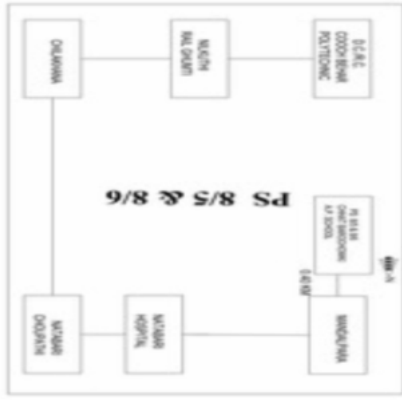

নির্বাচক নিবন্ধন আধিকারিকের স্বাক্ষর

Nazri Naksha

Google Map View

Polling Station Building Front View

Polling Station Front View

Cad View

Key MAP View

বিধানসভা নির্বাচনক্ষেত্রের নং, নাম : 8-নাটাবাড়ি
ভাগ নং, নাম : 1-ছোট বড়টোকি (অংশ),কানিবারী, বড়ো দিঘীর পাড়, মুসলিম পাড়া