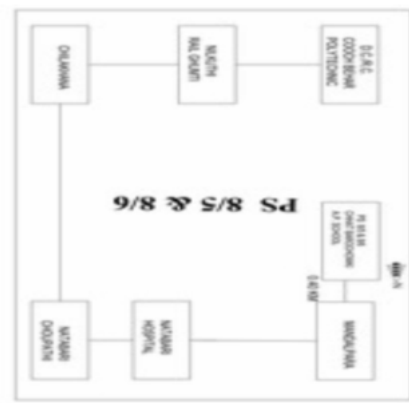

নির্বাচক নিবন্ধন আধিকারিকের স্বাক্ষর

Nazri Naksha

Google Map View

Polling Station Building Front View

Polling Station Front View

Cad View

Key MAP View

বিধানসভা নির্বাচনক্ষেত্রের নং, নাম : 8-নাটাবাড়ি
ভাগ নং, নাম : 1-ছোট বড়টোকি (অংশ),কানিবারী, বড়ো দিঘীর পাড়, মুসলিম পাড়া