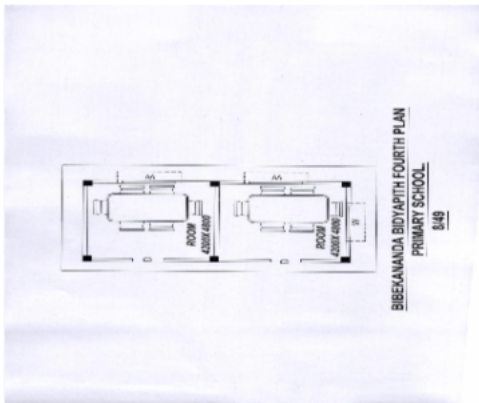

নির্বাচক নিবন্ধন আধিকারিকের স্বাক্ষর

Nazri Naksha

Google Map View

Polling Station Building Front View

Polling Station Front View

Cad View

Key MAP View

বিধানসভা নির্বাচনক্ষেত্রের নং, নাম : 8-নাটাবাড়ি
ভাগ নং, নাম : 1-অন্দরানফুলবাড়ী (উঃ অংশ), দত্ত পাড়া