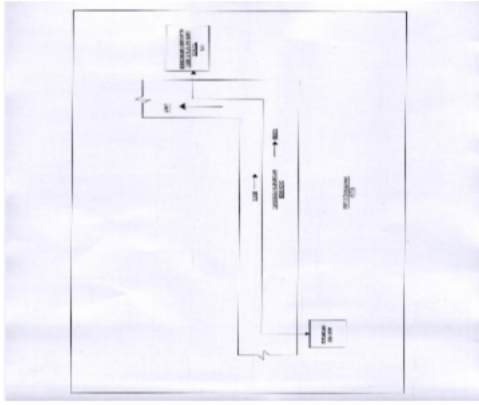

Nazri Naksha