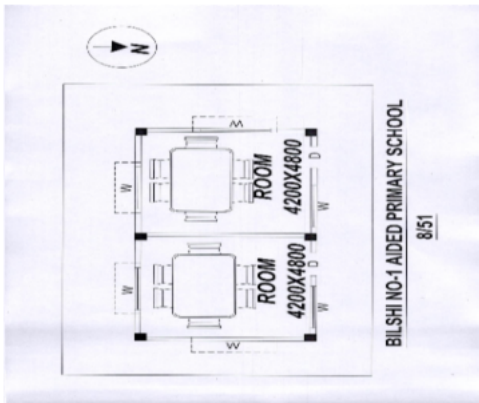

নির্বাচক নিবন্ধন আধিকারিকের স্বাক্ষর

Nazri Naksha

Google Map View

Polling Station Building Front View

Polling Station Front View

Cad View

Key MAP View

1 নাম : মাস্তী সরকার পিতার নাম: রনজিৎ সরকার বাড়ির নং : 77 বয়স : 31 লিঙ্গ : মহিলা	WII1520097 ফটো উপলব্ধ	2 নাম : আসরাফুল আলম পিতার নাম: মোসলেম উদ্দিন আহমেদ বাড়ির নং : n0140 বয়স : 34 লিঙ্গ : পুরুষ	WII1370071 ফটো উপলব্ধ	3 নাম : আনোয়ারাবেগম স্বামীর নাম: মোসলেম উদ্দিন বাড়ির নং : n0140 বয়স : 76 লিঙ্গ : মহিলা	WB/02/009/072890 ফটো উপলব্ধ
4 নাম : রিজতা মাসুম স্বামীর নাম: সুজাউল হক বাড়ির নং : এন0140 বয়স : 40 লিঙ্গ : মহিলা	WII2025591 ফটো উপলব্ধ	5 নাম : ছাকিনা বিবি স্বামীর নাম: জাকির হোসেন বাড়ির নং : n0089 বয়স : 38 লিঙ্গ : মহিলা	DMY2530707 ফটো উপলব্ধ	6 নাম : দেলেরাবিবি স্বামীর নাম: ছালামত আলী বাড়ির নং : n0089 বয়স : 61 লিঙ্গ : মহিলা	WB/02/009/072450 ফটো উপলব্ধ
7 নাম : মহিরুদ্দিন মণ্ডল পিতার নাম: মনিরুদ্দিন মণ্ডল বাড়ির নং : n0089 বয়স : 53 লিঙ্গ : পুরুষ	WII2506467 ফটো উপলব্ধ	8 নাম : আমিনা বিবি স্বামীর নাম: গমরুদ্দিন মিয়া বাড়ির নং : n0180 বয়স : 58 লিঙ্গ : মহিলা	DMY1375104 ফটো উপলব্ধ	9 নাম : জাহিদুল রহমান পিতার নাম: সফিউদ্দিন রহমান বাড়ির নং : n0101 বয়স : 37 লিঙ্গ : পুরুষ	DMY2530756 ফটো উপলব্ধ
10 নাম : জাকির হোসেন পিতার নাম: মো ছালামত আলী বাড়ির নং : n0089 বয়স : 41 লিঙ্গ : পুরুষ	DMY2223931 ফটো উপলব্ধ	11 নাম : আয়েশা বিবি স্বামীর নাম: আমিনুর রহমান বাড়ির নং : n0101 বয়স : 36 লিঙ্গ : মহিলা	WII1245539 ফটো উপলব্ধ	12 নাম : রাহিলা বিবি স্বামীর নাম: সফিউদ্দিন হোসেন বাড়ির নং : n0180 বয়স : 34 লিঙ্গ : মহিলা	WII1245703 ফটো উপলব্ধ
13 নাম : রফিকুল ইসলাম পিতার নাম: গমিরুদ্দিন মিয়া বাড়ির নং : n0180 বয়স : 37 লিঙ্গ : পুরুষ	WII1245794 ফটো উপলব্ধ	14 নাম : সুজাউল হক পিতার নাম: মোসলেম উদ্দিন বাড়ির নং : n0140 বয়স : 44 লিঙ্গ : পুরুষ	DMY2022119 ফটো উপলব্ধ	15 নাম : মোছাঃ মীনুজা বিবি স্বামীর নাম: রফিকুল ইসলাম বাড়ির নং : n0180 বয়স : 31 লিঙ্গ : মহিলা	WII1622455 ফটো উপলব্ধ
16 নাম : ছামিনা বিবি স্বামীর নাম: মুনীর উদ্দিন বাড়ির নং : n0140 বয়স : 45 লিঙ্গ : মহিলা	DMY2223824 ফটো উপলব্ধ	17 নাম : রাহেলা বিবি স্বামীর নাম: জাহিদুল রহমান বাড়ির নং : n0101 বয়স : 37 লিঙ্গ : মহিলা	WII1245232 ফটো উপলব্ধ	18 নাম : আয়েশা বিবি স্বামীর নাম: মহিরুদ্দিন মণ্ডল বাড়ির নং : n0089 বয়স : 42 লিঙ্গ : মহিলা	DMY2399350 ফটো উপলব্ধ
19 নাম : সফিউদ্দিন আলী পিতার নাম: মাছউদ্দিন বাড়ির নং : n0101 বয়স : 66 লিঙ্গ : পুরুষ	WB/02/009/072140 ফটো উপলব্ধ	20 নাম : জিয়ার হোসেন পিতার নাম: ছালামত আলী বাড়ির নং : n0089 বয়স : 38 লিঙ্গ : পুরুষ	DMY2530632 ফটো উপলব্ধ	21 নাম : ছিমরান খাতুন পিতার নাম: মুনীর উদ্দিন আহমেদ বাড়ির নং : এন0140 বয়স : 25 লিঙ্গ : মহিলা	WII2025625 ফটো উপলব্ধ
22 নাম : ইয়াসমিনা বানু বিবি স্বামীর নাম: আসরাফুল আলম বাড়ির নং : এন0140 বয়স : 24 লিঙ্গ : মহিলা	WII2452928 ফটো উপলব্ধ	23 নাম : সেলিম আহমেদ পিতার নাম: সফিউদ্দিন আহমেদ বাড়ির নং : বিলসী বয়স : 20 লিঙ্গ : পুরুষ	WII2483386 ফটো উপলব্ধ	24 নাম : আমিনুর রহমান পিতার নাম: সফিউদ্দিন বাড়ির নং : n0101 বয়স : 38 লিঙ্গ : পুরুষ	DMY2399566 ফটো উপলব্ধ
25 নাম : খবিরনবিবি স্বামীর নাম: সফিউদ্দিন আলী বাড়ির নং : n0101 বয়স : 61 লিঙ্গ : মহিলা	WB/02/009/072835 ফটো উপলব্ধ	26 নাম : আইজিনা পারভীন পিতার নাম: আমিনুর রহমান বাড়ির নং : এন0101 বয়স : 20 লিঙ্গ : মহিলা	WII2525905 ফটো উপলব্ধ	27 নাম : অকিবুদ্দিন মিয়া পিতার নাম: সমসুদ্দিন মিয়া বাড়ির নং : n0137 বয়স : 55 লিঙ্গ : পুরুষ	WII2095214 ফটো উপলব্ধ
28 নাম : ছালেয়া বিবি স্বামীর নাম: অকিবুদ্দিন মিয়া বাড়ির নং : n0137 বয়স : 45 লিঙ্গ : মহিলা	DMY2176428 ফটো উপলব্ধ	29 নাম : স্বপ্না (দাস) বর্মা স্বামীর নাম: গিরীধর বর্মা বাড়ির নং : n0207 বয়স : 39 লিঙ্গ : মহিলা	DMY2225118 ফটো উপলব্ধ	30 নাম : শেফালী (রায়) অধিকারী স্বামীর নাম: বীরেন্দ্র অধিকারী বাড়ির নং : n0217 বয়স : 42 লিঙ্গ : মহিলা	GBM2055432 ফটো উপলব্ধ