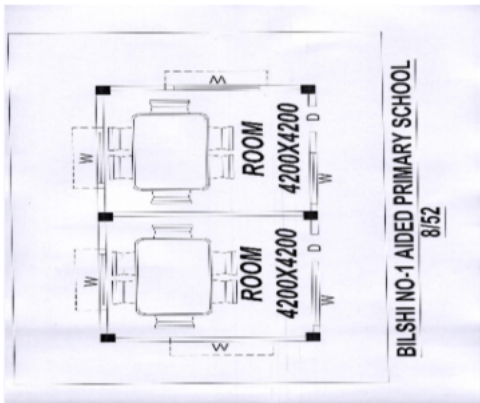

নির্বাচক নিবন্ধন আধিকারিকের স্বাক্ষর

Nazri Naksha

Google Map View

Polling Station Building Front View

Polling Station Front View

Cad View

Key MAP View

1 নাম : নসিরন বিবি স্বামীর নাম: আজিম আলী বাড়ির নং : n0062 বয়স : 39 লিঙ্গ : মহিলা	DMY2399624 ফটো উপলব্ধ	2 নাম : মজিদা বিবি স্বামীর নাম: মজিদুল হক বাড়ির নং : n0071 বয়স : 37 লিঙ্গ : মহিলা	WII1732346 ফটো উপলব্ধ	3 নাম : মর্জিনা বিবি স্বামীর নাম: আমিনুর রহমান বাড়ির নং : n0049 বয়স : 46 লিঙ্গ : মহিলা	DMY2022093 ফটো উপলব্ধ
4 নাম : আলিমা বিবি স্বামীর নাম: জাহিদুল আলী বাড়ির নং : n0071 বয়স : 37 লিঙ্গ : মহিলা	DMY2587608 ফটো উপলব্ধ	5 নাম : সারবানু (খাতুন) বিবি স্বামীর নাম: মোস্তফা রহমান বাড়ির নং : n0071 বয়স : 34 লিঙ্গ : মহিলা	WII1370279 ফটো উপলব্ধ	6 নাম : আলী আকবর পিতার নাম: হোসেন আলী বাড়ির নং : n0090 বয়স : 51 লিঙ্গ : পুরুষ	WB/02/009/072916 ফটো উপলব্ধ
7 নাম : আলী নূর পিতার নাম: হোসেন আলী বাড়ির নং : n0090 বয়স : 54 লিঙ্গ : পুরুষ	WB/02/009/072548 ফটো উপলব্ধ	8 নাম : আলকাজ আলী পিতার নাম: সোবেদ আলী বাড়ির নং : n0062 বয়স : 54 লিঙ্গ : পুরুষ	WII2174464 ফটো উপলব্ধ	9 নাম : সাহাজাদ আলী পিতার নাম: নূর আলী বাড়ির নং : না বয়স : 23 লিঙ্গ : পুরুষ	WII2315497 ফটো উপলব্ধ
10 নাম : মিন্টু রহমান পিতার নাম: আমিনুর রহমান বাড়ির নং : N0049 বয়স : 24 লিঙ্গ : পুরুষ	WII2200202 ফটো উপলব্ধ	11 নাম : মুন্নি বিবি স্বামীর নাম: আয়নুল হক বাড়ির নং : N0057 বয়স : 29 লিঙ্গ : মহিলা	WII1991835 ফটো উপলব্ধ	12 নাম : আইনুল হক পিতার নাম: আখতার উদ্দিন বাড়ির নং : n0057 বয়স : 41 লিঙ্গ : পুরুষ	WII0213736 ফটো উপলব্ধ
13 নাম : আর্জিনাবিবি স্বামীর নাম: নবর আলী বাড়ির নং : n0090 বয়স : 52 লিঙ্গ : মহিলা	WB/02/009/072482 ফটো উপলব্ধ	14 নাম : আলী নবর পিতার নাম: হোসেন আলী বাড়ির নং : n0090 বয়স : 58 লিঙ্গ : পুরুষ	WII2299766 ফটো উপলব্ধ	15 নাম : ইদ্রিস আলী পিতার নাম: সোবেদ আলী বাড়ির নং : n0062 বয়স : 37 লিঙ্গ : পুরুষ	WII1245554 ফটো উপলব্ধ
16 নাম : মজিদুল হক পিতার নাম: মোস্তফা আলী বাড়ির নং : n0071 বয়স : 40 লিঙ্গ : পুরুষ	WII1732338 ফটো উপলব্ধ	17 নাম : হাসিনা খাতুন বিবি স্বামীর নাম: ইদ্রিস আলী বাড়ির নং : এন0062 বয়স : 26 লিঙ্গ : মহিলা	WII2027084 ফটো উপলব্ধ	18 নাম : লাবলী বিবি পিতার নাম: টেপরা সেখ বাড়ির নং : n0181 বয়স : 33 লিঙ্গ : মহিলা	WII1524495 ফটো উপলব্ধ
19 নাম : আর্জিনা খাতুন পিতার নাম: আজিম আলী বাড়ির নং : N0062 বয়স : 24 লিঙ্গ : মহিলা	WII2197465 ফটো উপলব্ধ	20 নাম : গোলোজাবিবি স্বামীর নাম: আক্তার উদ্দিন বাড়ির নং : n0057 বয়স : 76 লিঙ্গ : মহিলা	WB/02/009/072302 ফটো উপলব্ধ	21 নাম : মুন্নিমা বিবি স্বামীর নাম: ইদ্রিস রহমান বাড়ির নং : n0062 বয়স : 33 লিঙ্গ : মহিলা	WII1622737 ফটো উপলব্ধ
22 নাম : ইদাল রহমান পিতার নাম: সোবেদ আলী আহমেদ বাড়ির নং : n0062 বয়স : 43 লিঙ্গ : পুরুষ	DMY2022796 ফটো উপলব্ধ	23 নাম : হাবিবুল আলী পিতার নাম: নবর আলী বাড়ির নং : n0090 বয়স : 29 লিঙ্গ : পুরুষ	WII1732304 ফটো উপলব্ধ	24 নাম : রুমিকা খাতুন স্বামীর নাম: সাহিদুল আলি বাড়ির নং : এন0090 বয়স : 29 লিঙ্গ : মহিলা	WII2026995 ফটো উপলব্ধ
25 নাম : সাহিদুল আলী পিতার নাম: হোসেন আলী বাড়ির নং : n0090 বয়স : 33 লিঙ্গ : পুরুষ	WII1370139 ফটো উপলব্ধ	26 নাম : আমিনুররহমান পিতার নাম: আক্তার উদ্দিন বাড়ির নং : n0049 বয়স : 53 লিঙ্গ : পুরুষ	WB/02/009/072685 ফটো উপলব্ধ	27 নাম : মোস্তফা রহমান পিতার নাম: জাহিদ উদ্দিন বাড়ির নং : n0071 বয়স : 38 লিঙ্গ : পুরুষ	DMY2587632 ফটো উপলব্ধ
28 নাম : জোহরাবিবি স্বামীর নাম: জমিরুদ্দিন সেখ বাড়ির নং : n0071 বয়স : 73 লিঙ্গ : মহিলা	WB/02/009/072512 ফটো উপলব্ধ	29 নাম : টেপরা শেখ পিতার নাম: বাবুর রহমান বাড়ির নং : n0181 বয়স : 66 লিঙ্গ : পুরুষ	WII2171734 ফটো উপলব্ধ	30 নাম : আলী আজিম পিতার নাম: সোবেদ আলী বাড়ির নং : n0062 বয়স : 63 লিঙ্গ : পুরুষ	WB/02/009/072908 ফটো উপলব্ধ