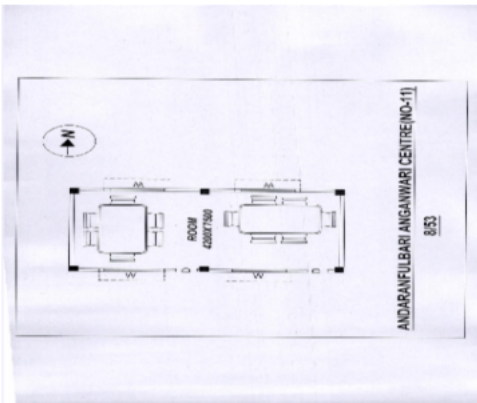

নির্বাচক নিবন্ধন আধিকারিকের স্বাক্ষর

Nazri Naksha

Google Map View

Polling Station Building Front View

Polling Station Front View

Cad View

Key MAP View

বিধানসভা নির্বাচনক্ষেত্রের নং, নাম : 8-নাটাবাড়ি