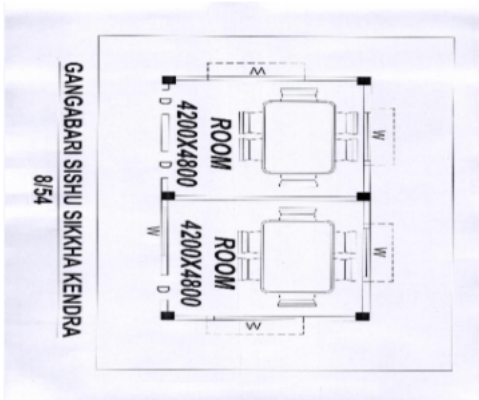

নির্বাচক নিবন্ধন আধিকারিকের স্বাক্ষর

Nazri Naksha

Google Map View

Polling Station Building Front View

Polling Station Front View

Cad View

Key MAP View

বিধানসভা নির্বাচনক্ষেত্রের নং, নাম : 8-নাটাবাড়ি  
ভাগ নং, নাম : 1-অন্দরানফুলবাড়ী (পূঃ অংশ),রায়চাকনদী পুঃ এবং পঃ অংশ