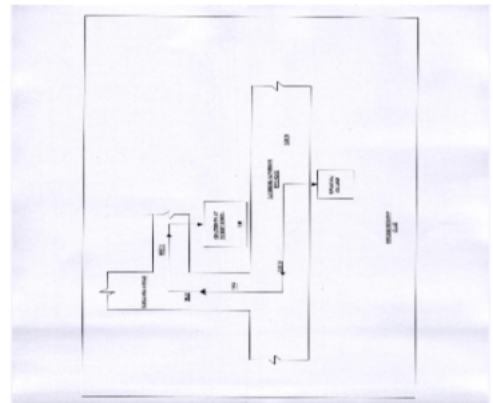

নির্বাচক নিবন্ধন আধিকারিকের স্বাক্ষর

Nazri Naksha

Google Map View

Polling Station Building Front View

Polling Station Front View

Cad View

Key MAP View

1 নাম : স্বপ্না (রায়)দাস স্বামীর নাম: অজিত দাস বাড়ির নং : n0232 বয়স : 40 লিঙ্গ : মহিলা	WII1248046 ফটো উপলব্ধ	2 নাম : রেনুকা অধিকারী স্বামীর নাম: রবীন্দ্র নাথ বর্মন বাড়ির নং : n0258 বয়স : 36 লিঙ্গ : মহিলা	YUG0932525 ফটো উপলব্ধ	3 নাম : মানিক অধিকারী পিতার নাম: সুরেন অধিকারী বাড়ির নং : n0115 বয়স : 34 লিঙ্গ : পুরুষ	WII1247766 ফটো উপলব্ধ
4 নাম : সন্ধ্যা অধিকারী স্বামীর নাম: সুরেন অধিকারী বাড়ির নং : n0115 বয়স : 56 লিঙ্গ : মহিলা	WB/02/009/087294 ফটো উপলব্ধ	5 নাম : নারায়ণ অধিকারী পিতার নাম: হরকান্ত অধিকারী বাড়ির নং : n0115 বয়স : 49 লিঙ্গ : পুরুষ	WB/02/009/087425 ফটো উপলব্ধ	6 নাম : সুরেন অধিকারী পিতার নাম: ছলু অধিকারী বাড়ির নং : n0115 বয়স : 66 লিঙ্গ : পুরুষ	WB/02/009/087391 ফটো উপলব্ধ
7 নাম : দিগ্গী বর্মন (অধিকারী) স্বামীর নাম: মানিক অধিকারী বাড়ির নং : n0115 বয়স : 31 লিঙ্গ : মহিলা	WII1526292 ফটো উপলব্ধ	8 নাম : দেবা অধিকার পিতার নাম: নারায়ণ অধিকারি বাড়ির নং : 8/57 বয়স : 20 লিঙ্গ : পুরুষ	WII2442275 ফটো উপলব্ধ	9 নাম : মিঠুন অধিকারী পিতার নাম: অধিকারী বাড়ির নং : n0094 বয়স : 37 লিঙ্গ : পুরুষ	WII0232918 ফটো উপলব্ধ
10 নাম : পরেশ আধকারী পিতার নাম: রজনী আধকারী বাড়ির নং : n0094 বয়স : 61 লিঙ্গ : পুরুষ	WB/02/009/072748 ফটো উপলব্ধ	11 নাম : বিনয় অধিকারী পিতার নাম: পরেশ অধিকারী বাড়ির নং : n0094 বয়স : 34 লিঙ্গ : পুরুষ	WII1247576 ফটো উপলব্ধ	12 নাম : কনক লতা আধকারী স্বামীর নাম: পরেশ আধকারী বাড়ির নং : n0094 বয়স : 57 লিঙ্গ : মহিলা	DMY2230803 ফটো উপলব্ধ
13 নাম : মনোরমা আধকারী স্বামীর নাম: পরেশ আধকারী বাড়ির নং : n0094 বয়স : 51 লিঙ্গ : মহিলা	WB/02/009/072697 ফটো উপলব্ধ	14 নাম : স্বপ্না কার্যী স্বামীর নাম: অজিত কার্যী বাড়ির নং : n0173 বয়স : 50 লিঙ্গ : মহিলা	WB/02/009/087474 ফটো উপলব্ধ	15 নাম : মাকরী কার্যী স্বামীর নাম: সুভাষ কার্যী বাড়ির নং : n0174 বয়স : 67 লিঙ্গ : মহিলা	WB/02/009/087475 ফটো উপলব্ধ
16 নাম : রুমা দে তরফদার পিতার নাম: সুভাষ দে তরফদার বাড়ির নং : 8/57 বয়স : 24 লিঙ্গ : মহিলা	UHI2631182 ফটো উপলব্ধ	17 নাম : অভিজিৎ কার্যী পিতার নাম: অজিত কার্যী বাড়ির নং : N0173 বয়স : 26 লিঙ্গ : পুরুষ	WII2003531 ফটো উপলব্ধ	18 নাম : অজিত কার্যী পিতার নাম: সুধীর কার্যী বাড়ির নং : n0173 বয়স : 56 লিঙ্গ : পুরুষ	WB/02/009/087429 ফটো উপলব্ধ
19 নাম : নীলিমা তালুকদার(দাস) স্বামীর নাম: নেপাল চন্দ্র দাস বাড়ির নং : n0002 বয়স : 40 লিঙ্গ : মহিলা	DMY2231371 ফটো উপলব্ধ	20 নাম : গীতা তালুকদার স্বামীর নাম: সুশীল তালুকদার বাড়ির নং : n0004 বয়স : 57 লিঙ্গ : মহিলা	WB/02/009/087381 ফটো উপলব্ধ	21 নাম : সুশীল তালুকদার পিতার নাম: গনেশ তালুকদার বাড়ির নং : n0185 বয়স : 65 লিঙ্গ : পুরুষ	WB/02/009/087446 ফটো উপলব্ধ
22 নাম : আশীষ তালুকদার পিতার নাম: অমল্য তালুকদার বাড়ির নং : n0046 বয়স : 49 লিঙ্গ : পুরুষ	WB/02/009/087393 ফটো উপলব্ধ	23 নাম : নিশিকান্ত তালুকদার পিতার নাম: গনেশ তালুকদার বাড়ির নং : n0002 বয়স : 69 লিঙ্গ : পুরুষ	WB/02/009/087482 ফটো উপলব্ধ	24 নাম : বন্দনা তালুকদার পিতার নাম: সুশীল তালুকদার বাড়ির নং : n0185 বয়স : 31 লিঙ্গ : মহিলা	WII1624311 ফটো উপলব্ধ
25 নাম : চন্দনা তালুকদার স্বামীর নাম: নারায়ণ দেব বাড়ির নং : এন069 বয়স : 35 লিঙ্গ : মহিলা	WII1624303 ফটো উপলব্ধ	26 নাম : বাসন্তী তালুকদার স্বামীর নাম: অমল্য তালুকদার বাড়ির নং : n0046 বয়স : 66 লিঙ্গ : মহিলা	WB/02/009/087367 ফটো উপলব্ধ	27 নাম : তপতী স্বামীর নাম: অজিত তালুকদার বাড়ির নং : n0046 বয়স : 35 লিঙ্গ : মহিলা	WII1170851 ফটো উপলব্ধ
28 নাম : সান্তনা দাস(তালুকদার) স্বামীর নাম: আশীষ তালুকদার বাড়ির নং : n0046 বয়স : 42 লিঙ্গ : মহিলা	DMY2230811 ফটো উপলব্ধ	29 নাম : স্বপ্না তালুকদার স্বামীর নাম: নিশিকান্ত তালুকদার বাড়ির নং : n0002 বয়স : 61 লিঙ্গ : মহিলা	WB/02/009/087432 ফটো উপলব্ধ	30 নাম : অজিত তালুকদার পিতার নাম: অমল্য তালুকদার বাড়ির নং : n0046 বয়স : 44 লিঙ্গ : পুরুষ	DMY1528744 ফটো উপলব্ধ