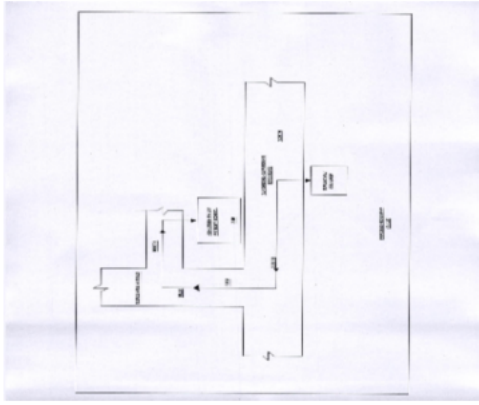

নির্বাচক নিবন্ধন আধিকারিকের স্বাক্ষর

Nazri Naksha

Google Map View

Polling Station Building Front View

Polling Station Front View

Cad View

Key MAP View

1 নাম : স্বপ্না (রায়)দাস স্বামীর নাম: অজিত দাস বাড়ির নং : n0232 বয়স : 40 লিঙ্গ : মহিলা	WII1248046 ফটো উপলব্ধ	2 নাম : রেনুকা অধিকারী স্বামীর নাম: রবীন্দ্র নাথ বর্মন বাড়ির নং : n0258 বয়স : 36 লিঙ্গ : মহিলা	YUG0932525 ফটো উপলব্ধ	3 নাম : মানিক অধিকারী পিতার নাম: সুরেন অধিকারী বাড়ির নং : n0115 বয়স : 34 লিঙ্গ : পুরুষ	WII1247766 ফটো উপলব্ধ
4 নাম : সন্ধ্যা অধিকারী স্বামীর নাম: সুরেন অধিকারী বাড়ির নং : n0115 বয়স : 56 লিঙ্গ : মহিলা	WB/02/009/087294 ফটো উপলব্ধ	5 নাম : নারায়ণ অধিকারী পিতার নাম: হরকান্ত অধিকারী বাড়ির নং : n0115 বয়স : 49 লিঙ্গ : পুরুষ	WB/02/009/087425 ফটো উপলব্ধ	6 নাম : সুরেন অধিকারী পিতার নাম: ছলু অধিকারী বাড়ির নং : n0115 বয়স : 66 লিঙ্গ : পুরুষ	WB/02/009/087391 ফটো উপলব্ধ
7 নাম : দিগ্গী বর্মন (অধিকারী) স্বামীর নাম: মানিক অধিকারী বাড়ির নং : n0115 বয়স : 31 লিঙ্গ : মহিলা	WII1526292 ফটো উপলব্ধ	8 নাম : দেবা অধিকার পিতার নাম: নারায়ণ অধিকারি বাড়ির নং : 8/57 বয়স : 20 লিঙ্গ : পুরুষ	WII2442275 ফটো উপলব্ধ	9 নাম : মিঠুন অধিকারী পিতার নাম: অধিকারী বাড়ির নং : n0094 বয়স : 37 লিঙ্গ : পুরুষ	WII0232918 ফটো উপলব্ধ
10 নাম : পরেশ আধকারী পিতার নাম: রজনী আধকারী বাড়ির নং : n0094 বয়স : 61 লিঙ্গ : পুরুষ	WB/02/009/072748 ফটো উপলব্ধ	11 নাম : বিনয় অধিকারী পিতার নাম: পরেশ অধিকারী বাড়ির নং : n0094 বয়স : 34 লিঙ্গ : পুরুষ	WII1247576 ফটো উপলব্ধ	12 নাম : কনক লতা আধকারী স্বামীর নাম: পরেশ আধকারী বাড়ির নং : n0094 বয়স : 57 লিঙ্গ : মহিলা	DMY2230803 ফটো উপলব্ধ
13 নাম : মনোরমা আধকারী স্বামীর নাম: পরেশ আধকারী বাড়ির নং : n0094 বয়স : 51 লিঙ্গ : মহিলা	WB/02/009/072697 ফটো উপলব্ধ	14 নাম : স্বপ্না কার্যী স্বামীর নাম: অজিত কার্যী বাড়ির নং : n0173 বয়স : 50 লিঙ্গ : মহিলা	WB/02/009/087474 ফটো উপলব্ধ	15 নাম : মাকরী কার্যী স্বামীর নাম: সুভাষ কার্যী বাড়ির নং : n0174 বয়স : 67 লিঙ্গ : মহিলা	WB/02/009/087475 ফটো উপলব্ধ
16 নাম : রুমা দে তরফদার পিতার নাম: সুভাষ দে তরফদার বাড়ির নং : 8/57 বয়স : 24 লিঙ্গ : মহিলা	UHI2631182 ফটো উপলব্ধ	17 নাম : অভিজিৎ কার্যী পিতার নাম: অজিত কার্যী বাড়ির নং : N0173 বয়স : 26 লিঙ্গ : পুরুষ	WII2003531 ফটো উপলব্ধ	18 নাম : অজিত কার্যী পিতার নাম: সুধীর কার্যী বাড়ির নং : n0173 বয়স : 56 লিঙ্গ : পুরুষ	WB/02/009/087429 ফটো উপলব্ধ
19 নাম : নীলিমা তালুকদার(দাস) স্বামীর নাম: নেপাল চন্দ্র দাস বাড়ির নং : n0002 বয়স : 40 লিঙ্গ : মহিলা	DMY2231371 ফটো উপলব্ধ	20 নাম : গীতা তালুকদার স্বামীর নাম: সুশীল তালুকদার বাড়ির নং : n0004 বয়স : 57 লিঙ্গ : মহিলা	WB/02/009/087381 ফটো উপলব্ধ	21 নাম : সুশীল তালুকদার পিতার নাম: গনেশ তালুকদার বাড়ির নং : n0185 বয়স : 65 লিঙ্গ : পুরুষ	WB/02/009/087446 ফটো উপলব্ধ
22 নাম : আশীষ তালুকদার পিতার নাম: অমল্য তালুকদার বাড়ির নং : n0046 বয়স : 49 লিঙ্গ : পুরুষ	WB/02/009/087393 ফটো উপলব্ধ	23 নাম : নিশিকান্ত তালুকদার পিতার নাম: গনেশ তালুকদার বাড়ির নং : n0002 বয়স : 69 লিঙ্গ : পুরুষ	WB/02/009/087482 ফটো উপলব্ধ	24 নাম : বন্দনা তালুকদার পিতার নাম: সুশীল তালুকদার বাড়ির নং : n0185 বয়স : 31 লিঙ্গ : মহিলা	WII1624311 ফটো উপলব্ধ
25 নাম : চন্দনা তালুকদার স্বামীর নাম: নারায়ণ দেব বাড়ির নং : এন069 বয়স : 35 লিঙ্গ : মহিলা	WII1624303 ফটো উপলব্ধ	26 নাম : বাসন্তী তালুকদার স্বামীর নাম: অমল্য তালুকদার বাড়ির নং : n0046 বয়স : 66 লিঙ্গ : মহিলা	WB/02/009/087367 ফটো উপলব্ধ	27 নাম : তপতী স্বামীর নাম: অজিত তালুকদার বাড়ির নং : n0046 বয়স : 35 লিঙ্গ : মহিলা	WII1170851 ফটো উপলব্ধ
28 নাম : সান্তনা দাস(তালুকদার) স্বামীর নাম: আশীষ তালুকদার বাড়ির নং : n0046 বয়স : 42 লিঙ্গ : মহিলা	DMY2230811 ফটো উপলব্ধ	29 নাম : স্বপ্না তালুকদার স্বামীর নাম: নিশিকান্ত তালুকদার বাড়ির নং : n0002 বয়স : 61 লিঙ্গ : মহিলা	WB/02/009/087432 ফটো উপলব্ধ	30 নাম : অজিত তালুকদার পিতার নাম: অমল্য তালুকদার বাড়ির নং : n0046 বয়স : 44 লিঙ্গ : পুরুষ	DMY1528744 ফটো উপলব্ধ