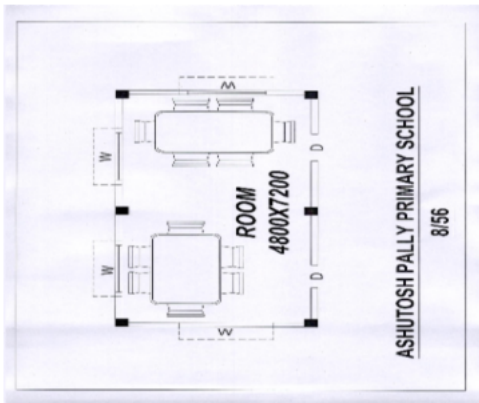

নির্বাচক নিবন্ধন আধিকারিকের স্বাক্ষর

Nazri Naksha

Google Map View

Polling Station Building Front View

Polling Station Front View

Cad View

Key MAP View

1 নাম : স্বপ্না (রায়)দাস স্বামীর নাম: অজিত দাস বাড়ির নং : n0232 বয়স : 40 লিঙ্গ : মহিলা	WII1248046 ফটো উপলব্ধ	2 নাম : রেনুকা অধিকারী স্বামীর নাম: রবীন্দ্র নাথ বর্মন বাড়ির নং : n0258 বয়স : 36 লিঙ্গ : মহিলা	YUG0932525 ফটো উপলব্ধ	3 নাম : মানিক অধিকারী পিতার নাম: সুরেন অধিকারী বাড়ির নং : n0115 বয়স : 34 লিঙ্গ : পুরুষ	WII1247766 ফটো উপলব্ধ
4 নাম : সন্ধ্যা অধিকারী স্বামীর নাম: সুরেন অধিকারী বাড়ির নং : n0115 বয়স : 56 লিঙ্গ : মহিলা	WB/02/009/087294 ফটো উপলব্ধ	5 নাম : নারায়ণ অধিকারী পিতার নাম: হরকান্ত অধিকারী বাড়ির নং : n0115 বয়স : 49 লিঙ্গ : পুরুষ	WB/02/009/087425 ফটো উপলব্ধ	6 নাম : সুরেন অধিকারী পিতার নাম: ছলু অধিকারী বাড়ির নং : n0115 বয়স : 66 লিঙ্গ : পুরুষ	WB/02/009/087391 ফটো উপলব্ধ
7 নাম : দিগ্গী বর্মন (অধিকারী) স্বামীর নাম: মানিক অধিকারী বাড়ির নং : n0115 বয়স : 31 লিঙ্গ : মহিলা	WII1526292 ফটো উপলব্ধ	8 নাম : দেবা অধিকার পিতার নাম: নারায়ণ অধিকারি বাড়ির নং : 8/57 বয়স : 20 লিঙ্গ : পুরুষ	WII2442275 ফটো উপলব্ধ	9 নাম : মিঠুন অধিকারী পিতার নাম: অধিকারী বাড়ির নং : n0094 বয়স : 37 লিঙ্গ : পুরুষ	WII0232918 ফটো উপলব্ধ
10 নাম : পরেশ আধকারী পিতার নাম: রজনী আধকারী বাড়ির নং : n0094 বয়স : 61 লিঙ্গ : পুরুষ	WB/02/009/072748 ফটো উপলব্ধ	11 নাম : বিনয় অধিকারী পিতার নাম: পরেশ অধিকারী বাড়ির নং : n0094 বয়স : 34 লিঙ্গ : পুরুষ	WII1247576 ফটো উপলব্ধ	12 নাম : কনক লতা আধকারী স্বামীর নাম: পরেশ আধকারী বাড়ির নং : n0094 বয়স : 57 লিঙ্গ : মহিলা	DMY2230803 ফটো উপলব্ধ
13 নাম : মনোরমা আধকারী স্বামীর নাম: পরেশ আধকারী বাড়ির নং : n0094 বয়স : 51 লিঙ্গ : মহিলা	WB/02/009/072697 ফটো উপলব্ধ	14 নাম : স্বপ্না কার্যী স্বামীর নাম: অজিত কার্যী বাড়ির নং : n0173 বয়স : 50 লিঙ্গ : মহিলা	WB/02/009/087474 ফটো উপলব্ধ	15 নাম : মাকরী কার্যী স্বামীর নাম: সুভাষ কার্যী বাড়ির নং : n0174 বয়স : 67 লিঙ্গ : মহিলা	WB/02/009/087475 ফটো উপলব্ধ
16 নাম : রুমা দে তরফদার পিতার নাম: সুভাষ দে তরফদার বাড়ির নং : 8/57 বয়স : 24 লিঙ্গ : মহিলা	UHI2631182 ফটো উপলব্ধ	17 নাম : অভিজিৎ কার্যী পিতার নাম: অজিত কার্যী বাড়ির নং : N0173 বয়স : 26 লিঙ্গ : পুরুষ	WII2003531 ফটো উপলব্ধ	18 নাম : অজিত কার্যী পিতার নাম: সুধীর কার্যী বাড়ির নং : n0173 বয়স : 56 লিঙ্গ : পুরুষ	WB/02/009/087429 ফটো উপলব্ধ
19 নাম : নীলিমা তালুকদার(দাস) স্বামীর নাম: নেপাল চন্দ্র দাস বাড়ির নং : n0002 বয়স : 40 লিঙ্গ : মহিলা	DMY2231371 ফটো উপলব্ধ	20 নাম : গীতা তালুকদার স্বামীর নাম: সুশীল তালুকদার বাড়ির নং : n0004 বয়স : 57 লিঙ্গ : মহিলা	WB/02/009/087381 ফটো উপলব্ধ	21 নাম : সুশীল তালুকদার পিতার নাম: গনেশ তালুকদার বাড়ির নং : n0185 বয়স : 65 লিঙ্গ : পুরুষ	WB/02/009/087446 ফটো উপলব্ধ
22 নাম : আশীষ তালুকদার পিতার নাম: অমল্য তালুকদার বাড়ির নং : n0046 বয়স : 49 লিঙ্গ : পুরুষ	WB/02/009/087393 ফটো উপলব্ধ	23 নাম : নিশিকান্ত তালুকদার পিতার নাম: গনেশ তালুকদার বাড়ির নং : n0002 বয়স : 69 লিঙ্গ : পুরুষ	WB/02/009/087482 ফটো উপলব্ধ	24 নাম : বন্দনা তালুকদার পিতার নাম: সুশীল তালুকদার বাড়ির নং : n0185 বয়স : 31 লিঙ্গ : মহিলা	WII1624311 ফটো উপলব্ধ
25 নাম : চন্দনা তালুকদার স্বামীর নাম: নারায়ণ দেব বাড়ির নং : এন069 বয়স : 35 লিঙ্গ : মহিলা	WII1624303 ফটো উপলব্ধ	26 নাম : বাসন্তী তালুকদার স্বামীর নাম: অমল্য তালুকদার বাড়ির নং : n0046 বয়স : 66 লিঙ্গ : মহিলা	WB/02/009/087367 ফটো উপলব্ধ	27 নাম : তপতী স্বামীর নাম: অজিত তালুকদার বাড়ির নং : n0046 বয়স : 35 লিঙ্গ : মহিলা	WII1170851 ফটো উপলব্ধ
28 নাম : সান্তনা দাস(তালুকদার) স্বামীর নাম: আশীষ তালুকদার বাড়ির নং : n0046 বয়স : 42 লিঙ্গ : মহিলা	DMY2230811 ফটো উপলব্ধ	29 নাম : স্বপ্না তালুকদার স্বামীর নাম: নিশিকান্ত তালুকদার বাড়ির নং : n0002 বয়স : 61 লিঙ্গ : মহিলা	WB/02/009/087432 ফটো উপলব্ধ	30 নাম : অজিত তালুকদার পিতার নাম: অমল্য তালুকদার বাড়ির নং : n0046 বয়স : 44 লিঙ্গ : পুরুষ	DMY1528744 ফটো উপলব্ধ