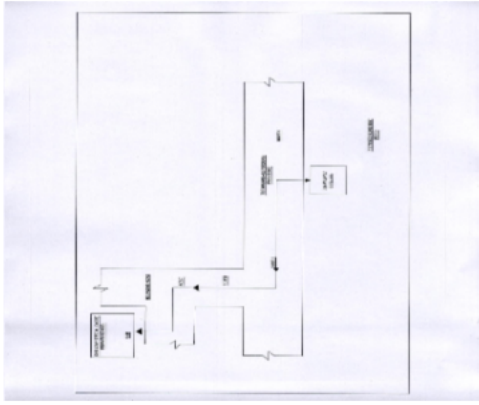

Nazri Naksha