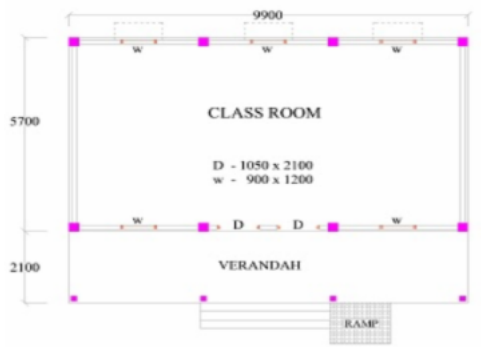

নির্বাচক নিবন্ধন আধিকারিকের স্বাক্ষর

Nazri Naksha

Google Map View

Polling Station Building Front View

Polling Station Front View

Cad View

Key MAP View

1 নাম : জাহাঙ্গির সেখ পিতার নাম: মোঃ হামিদ সেখ বাড়ির নং : n0100 বয়স : 39 লিঙ্গ : পুরুষ	GBM2396430 ফটো উপলব্ধ	2 নাম : ফতেমা বিনি স্বামীর নাম: কুদ্দুস খন্দকার বাড়ির নং : n0102 বয়স : 36 লিঙ্গ : মহিলা	WII1371095 ফটো উপলব্ধ	3 নাম : আফিয়া বিনি স্বামীর নাম: মালিচান খন্দকার বাড়ির নং : n0102 বয়স : 38 লিঙ্গ : মহিলা	WII1371087 ফটো উপলব্ধ
4 নাম : অঞ্জু খাতুন স্বামীর নাম: জাহাঙ্গির হোসেন বাড়ির নং : n0100 বয়স : 32 লিঙ্গ : মহিলা	WII1527019 ফটো উপলব্ধ	5 নাম : মোঃ মালচান খন্দকার পিতার নাম: দুলাল খন্দকার বাড়ির নং : n0102 বয়স : 39 লিঙ্গ : পুরুষ	GBM2396448 ফটো উপলব্ধ	6 নাম : কুদ্দুস খন্দকার পিতার নাম: দুলাল খন্দকার বাড়ির নং : n0102 বয়স : 35 লিঙ্গ : পুরুষ	WII1171214 ফটো উপলব্ধ
7 নাম : কিরণময় সরকার পিতার নাম: নুপেন্দ্রনাথ সরকার বাড়ির নং : n0102 বয়স : 39 লিঙ্গ : পুরুষ	GBM2239275 ফটো উপলব্ধ	8 নাম : বিবি শান্ত স্বামীর নাম: দুলাল বাড়ির নং : n0102 বয়স : 73 লিঙ্গ : মহিলা	WB/01/008/138114 ফটো উপলব্ধ	9 নাম : জাহিনুর হোসেন পিতার নাম: হামিদ মিয়া বাড়ির নং : n0100 বয়স : 34 লিঙ্গ : পুরুষ	WII1445402 ফটো উপলব্ধ
10 নাম : দিব্যেন্দু সরকার পিতার নাম: নুপেন্দ্রনাথ সরকার বাড়ির নং : n0102 বয়স : 47 লিঙ্গ : পুরুষ	GBM1446699 ফটো উপলব্ধ	11 নাম : রেনুকা সরকার স্বামীর নাম: নুপেন্দ্রনাথ সরকার বাড়ির নং : n0102 বয়স : 68 লিঙ্গ : মহিলা	WB/01/008/138381 ফটো উপলব্ধ	12 নাম : আলমগীর হোসেন পিতার নাম: হামিদ সেখ বাড়ির নং : n0100 বয়স : 32 লিঙ্গ : পুরুষ	WII1527027 ফটো উপলব্ধ
13 নাম : কনিকা (দাস) বর্মন স্বামীর নাম: মনি দাস বাড়ির নং : n0109 বয়স : 32 লিঙ্গ : মহিলা	WII1993187 ফটো উপলব্ধ	14 নাম : মুকুল অধিকারী পিতার নাম: লক্ষেশ্বর অধিকারী বাড়ির নং : n0066 বয়স : 41 লিঙ্গ : পুরুষ	GBM2611754 ফটো উপলব্ধ	15 নাম : রাজোবালা অধিকারী স্বামীর নাম: লক্ষেশ্বর অধিকারী বাড়ির নং : n0066 বয়স : 56 লিঙ্গ : মহিলা	WB/01/008/138458 ফটো উপলব্ধ
16 নাম : রত্না অধিকারী (বর্মন) স্বামীর নাম: বিপুল অধিকারী বাড়ির নং : n0066 বয়স : 31 লিঙ্গ : মহিলা	WII1625458 ফটো উপলব্ধ	17 নাম : বিপুল অধিকারী পিতার নাম: লক্ষেশ্বর অধিকারী বাড়ির নং : n0066 বয়স : 37 লিঙ্গ : পুরুষ	WII0244335 ফটো উপলব্ধ	18 নাম : লক্ষেশ্বর অধিকারী পিতার নাম: অনিল অধিকারী বাড়ির নং : n0066 বয়স : 63 লিঙ্গ : পুরুষ	WB/01/008/138457 ফটো উপলব্ধ
19 নাম : দুলাল দাস পিতার নাম: উপেন্দ্র দাস বাড়ির নং : n0023 বয়স : 49 লিঙ্গ : পুরুষ	WII2163525 ফটো উপলব্ধ	20 নাম : বিমল চন্দ্র দাস পিতার নাম: ব্রজলাল দাস বাড়ির নং : n0012 বয়স : 36 লিঙ্গ : পুরুষ	WII0246108 ফটো উপলব্ধ	21 নাম : অস্টমী দাস পিতার নাম: নিতাই দাস বাড়ির নং : N0055 বয়স : 26 লিঙ্গ : মহিলা	WII2191476 ফটো উপলব্ধ
22 নাম : শিবানী দাস স্বামীর নাম: রাজ কুমার দাস বাড়ির নং : n0012 বয়স : 32 লিঙ্গ : মহিলা	WII1526995 ফটো উপলব্ধ	23 নাম : কাকুলি সরকার(দাস) স্বামীর নাম: প্রনব সরকার বাড়ির নং : n0137 বয়স : 30 লিঙ্গ : মহিলা	WII1918770 ফটো উপলব্ধ	24 নাম : পিংকি বর্মন স্বামীর নাম: রাহুল বর্মন বাড়ির নং : n0136 বয়স : 27 লিঙ্গ : মহিলা	WII1918762 ফটো উপলব্ধ
25 নাম : অনামিকা দাস স্বামীর নাম: রামপ্রসাদ দাস বাড়ির নং : n0132 বয়স : 42 লিঙ্গ : মহিলা	GBM2237279 ফটো উপলব্ধ	26 নাম : রতন দাস পিতার নাম: পলান দাস বাড়ির নং : n0028 বয়স : 55 লিঙ্গ : পুরুষ	WB/01/008/138267 ফটো উপলব্ধ	27 নাম : সুজলা দাস স্বামীর নাম: নিবারন দাস বাড়ির নং : n0052 বয়স : 43 লিঙ্গ : মহিলা	GBM2238657 ফটো উপলব্ধ
28 নাম : মমতা অধিকারী (বর্মন) স্বামীর নাম: গনেশ অধিকারী বাড়ির নং : n0123 বয়স : 30 লিঙ্গ : মহিলা	WII1902006 ফটো উপলব্ধ	29 নাম : শ্যামলাল দাস পিতার নাম: উপেন্দ্র দাস বাড়ির নং : n0023 বয়স : 49 লিঙ্গ : পুরুষ	WB/01/008/138463 ফটো উপলব্ধ	30 নাম : বাণী দাস স্বামীর নাম: চন্দ্রকান্ত দাস বাড়ির নং : n0060 বয়স : 53 লিঙ্গ : মহিলা	WB/01/008/138336 ফটো উপলব্ধ