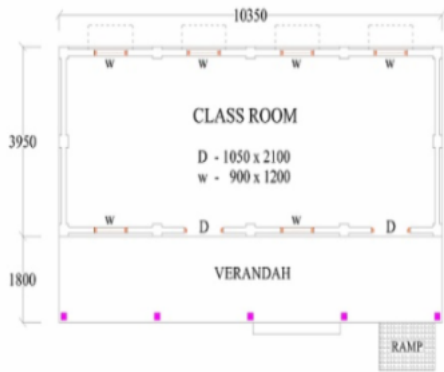

নির্বাচক নিবন্ধন আধিকারিকের স্বাক্ষর

Nazri Naksha

Google Map View

Polling Station Building Front View

Polling Station Front View

Cad View

Key MAP View