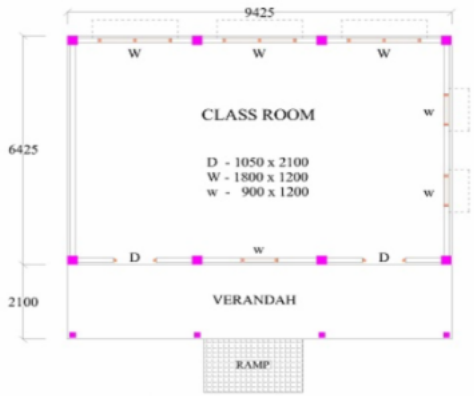

নির্বাচক নিবন্ধন আধিকারিকের স্বাক্ষর

Nazri Naksha

Google Map View

Polling Station Building Front View

Polling Station Front View

Cad View

Key MAP View

বিধানসভা নির্বাচনক্ষেত্রের নং, নাম : 8-নাটাবাড়ি  
ভাগ নং, নাম : 1-যোগারকুঠি 1ম খন্ড (দ:অংশ), কুঠি পাড়া, বড়ভিটা