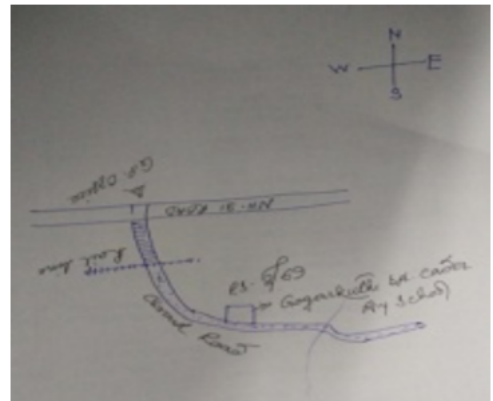

নির্বাচক নিবন্ধন আধিকারিকের স্বাক্ষর

Nazri Naksha

Google Map View

Polling Station Building Front View

Polling Station Front View

Cad View

Key MAP View

বিধানসভা নির্বাচনক্ষেত্রের নং, নাম : 8-নাটাবাড়ি  
ভাগ নং, নাম : 1-যোগারকুঠি 1ম খন্ড (দ:অংশ), কুঠি পাড়া, বড়ভিটা