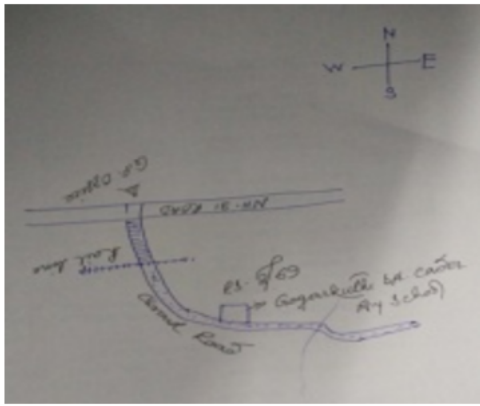

নির্বাচক নিবন্ধন আধিকারিকের স্বাক্ষর

Nazri Naksha

Google Map View

Polling Station Building Front View

Polling Station Front View

Cad View

Key MAP View

বিধানসভা নির্বাচনক্ষেত্রের নং, নাম : 8-নাটাবাড়ি  
ভাগ নং, নাম : 1-যোগারকুঠি 1ম খন্ড (দ:অংশ), কুঠি পাড়া, বড়ভিটা