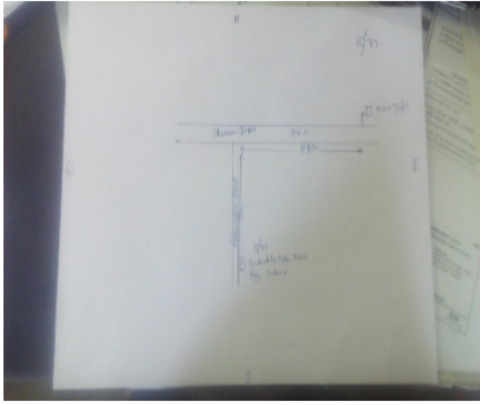

Nazri Naksha