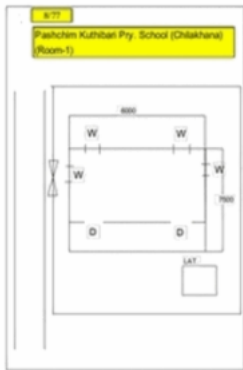

নির্বাচক নিবন্ধন আধিকারিকের স্বাক্ষর

Nazri Naksha

Google Map View

Polling Station Building Front View

Polling Station Front View

Cad View

Key MAP View

1 নাম : সহিদুল রহমান পিতার নাম: খলিলুর রহমান বাড়ির নং : n0148 বয়স : 30 লিঙ্গ : পুরুষ	WII1632421 ফটো উপলব্ধ	2 নাম : আছতুল্যা সেখ পিতার নাম: আজমত সেখ বাড়ির নং : n0045 বয়স : 43 লিঙ্গ : পুরুষ	GBM2511293 ফটো উপলব্ধ	3 নাম : কদভানু বিবি স্বামীর নাম: মাহির আলী মন্ডল বাড়ির নং : n0081 বয়স : 51 লিঙ্গ : মহিলা	WII2138451 ফটো উপলব্ধ
4 নাম : আজিত সেখ পিতার নাম: আজমত সেখ বাড়ির নং : n0045 বয়স : 42 লিঙ্গ : পুরুষ	GBM2248482 ফটো উপলব্ধ	5 নাম : রিয়াজুল মিঞা পিতার নাম: নুরমোহাম্মদ বাড়ির নং : n0030 বয়স : 32 লিঙ্গ : পুরুষ	WII1533223 ফটো উপলব্ধ	6 নাম : আমির ইসলাম পিতার নাম: সহিদুল ইসলাম বাড়ির নং : এন0088 বয়স : 23 লিঙ্গ : পুরুষ	WII2247278 ফটো উপলব্ধ
7 নাম : জাহানুর আলম পিতার নাম: মোঃ আজহার আলী বাড়ির নং : n0093 বয়স : 29 লিঙ্গ : পুরুষ	WII1840727 ফটো উপলব্ধ	8 নাম : গোলাপী খাতুন স্বামীর নাম: আমিনুর আলী মন্ডল বাড়ির নং : এন0077 বয়স : 25 লিঙ্গ : মহিলা	WII2034361 ফটো উপলব্ধ	9 নাম : জোফারিন বিবি স্বামীর নাম: জাফর উদ্দিন মিঞা বাড়ির নং : n0002 বয়স : 61 লিঙ্গ : মহিলা	WII2171700 ফটো উপলব্ধ
10 নাম : মুর্শিদা খাতুন স্বামীর নাম: ইয়াছিন সুলতান বাড়ির নং : চিলাখানা বয়স : 21 লিঙ্গ : মহিলা	WII2375319 ফটো উপলব্ধ	11 নাম : ইয়ারন বিবি স্বামীর নাম: আবদুল হাই মন্ডল বাড়ির নং : n0192 বয়স : 56 লিঙ্গ : মহিলা	WII2399012 ফটো উপলব্ধ	12 নাম : আবজাল হোসেন পিতার নাম: আবেদ আলী বাড়ির নং : n0152 বয়স : 33 লিঙ্গ : পুরুষ	WII1533108 ফটো উপলব্ধ
13 নাম : রাজু রহমান পিতার নাম: মফিদুল রহমান বাড়ির নং : এন0018 বয়স : 23 লিঙ্গ : পুরুষ	WII2247443 ফটো উপলব্ধ	14 নাম : রেজাউল হক পিতার নাম: জুজার হোসেন বাড়ির নং : n0124 বয়স : 39 লিঙ্গ : পুরুষ	GBM2402055 ফটো উপলব্ধ	15 নাম : আবদুল হাই মন্ডল পিতার নাম: তৈয়ব আলী মন্ডল বাড়ির নং : n0124 বয়স : 61 লিঙ্গ : পুরুষ	WII2187029 ফটো উপলব্ধ
16 নাম : আলিমা বেগুয়া স্বামীর নাম: মহব্বর আলী বাড়ির নং : n0025 বয়স : 50 লিঙ্গ : মহিলা	WII2349363 ফটো উপলব্ধ	17 নাম : মোজাব শেখ পিতার নাম: ইদ্রিস হিল সেখ বাড়ির নং : N0046 বয়স : 29 লিঙ্গ : পুরুষ	WII1982420 ফটো উপলব্ধ	18 নাম : মোরসেদা পারভিন স্বামীর নাম: নাসির হোসেন বাড়ির নং : হু বয়স : 24 লিঙ্গ : মহিলা	WII2193902 ফটো উপলব্ধ
19 নাম : মেহের আলি তরফদার পিতার নাম: নুর হোসেন তরফদার বাড়ির নং : n0191 বয়স : 40 লিঙ্গ : পুরুষ	GBM2249027 ফটো উপলব্ধ	20 নাম : আরপিনা বেগম স্বামীর নাম: মিজানুর রহমান বাড়ির নং : চিলাখানা বয়স : 23 লিঙ্গ : মহিলা	WII2347342 ফটো উপলব্ধ	21 নাম : পারমিনা খাতুন স্বামীর নাম: লুৎফর রহমান বাড়ির নং : এন0137 বয়স : 33 লিঙ্গ : মহিলা	WII2268258 ফটো উপলব্ধ
22 নাম : হামিদা বেগম স্বামীর নাম: আস্তাজ আলী আকন্দ বাড়ির নং : n0163 বয়স : 50 লিঙ্গ : মহিলা	WII2176089 ফটো উপলব্ধ	23 নাম : আজিদুল রহমান পিতার নাম: নুরুল ইসলাম বাড়ির নং : এন0193 বয়স : 23 লিঙ্গ : পুরুষ	WII2247294 ফটো উপলব্ধ	24 নাম : ফরিদুল রহমান পিতার নাম: আমিনুর রহমান বাড়ির নং : এন0093 বয়স : 23 লিঙ্গ : পুরুষ	WII2247302 ফটো উপলব্ধ
25 নাম : ছালাম আলী পিতার নাম: হোসেন আলী বাড়ির নং : n0153 বয়স : 34 লিঙ্গ : পুরুষ	WII1257799 ফটো উপলব্ধ	26 নাম : ফরিদা খাতুন স্বামীর নাম: রফিক ইসলাম বাড়ির নং : n0124 বয়স : 47 লিঙ্গ : মহিলা	GBM2248656 ফটো উপলব্ধ	27 নাম : মোমিনুর ইসলাম পিতার নাম: নুরুদ্দিন মিঞা বাড়ির নং : n0038 বয়স : 30 লিঙ্গ : পুরুষ	WII1632579 ফটো উপলব্ধ
28 নাম : আসরাফুল রহমান পিতার নাম: ছামিনুর রহমান বাড়ির নং : n0148 বয়স : 32 লিঙ্গ : পুরুষ	WII1449396 ফটো উপলব্ধ	29 নাম : ইছব আলী পিতার নাম: মুজা সেখ বাড়ির নং : n0112 বয়স : 61 লিঙ্গ : পুরুষ	WII2360006 ফটো উপলব্ধ	30 নাম : আফতার আলি পিতার নাম: ইয়াদ আলি বাড়ির নং : 00 বয়স : 22 লিঙ্গ : পুরুষ	WII2311900 ফটো উপলব্ধ