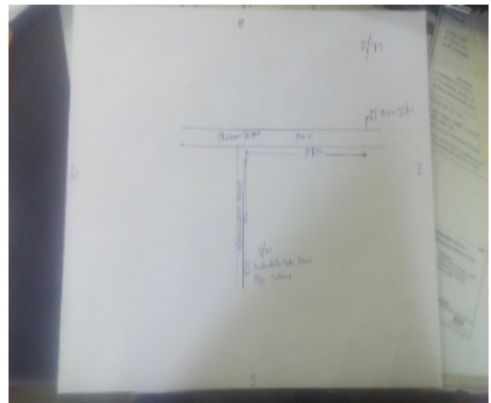

নির্বাচক নিবন্ধন আধিকারিকের স্বাক্ষর

Nazri Naksha

Google Map View

Polling Station Building Front View

Polling Station Front View

Cad View

Key MAP View

1 নাম : সহিদুল রহমান পিতার নাম: খলিলুর রহমান বাড়ির নং : n0148 বয়স : 30 লিঙ্গ : পুরুষ	WII1632421 ফটো উপলব্ধ	2 নাম : আছতুল্যা সেখ পিতার নাম: আজমত সেখ বাড়ির নং : n0045 বয়স : 43 লিঙ্গ : পুরুষ	GBM2511293 ফটো উপলব্ধ	3 নাম : কদভানু বিবি স্বামীর নাম: মাহির আলী মন্ডল বাড়ির নং : n0081 বয়স : 51 লিঙ্গ : মহিলা	WII2138451 ফটো উপলব্ধ
4 নাম : আজিত সেখ পিতার নাম: আজমত সেখ বাড়ির নং : n0045 বয়স : 42 লিঙ্গ : পুরুষ	GBM2248482 ফটো উপলব্ধ	5 নাম : রিয়াজুল মিঞা পিতার নাম: নুরমোহাম্মদ বাড়ির নং : n0030 বয়স : 32 লিঙ্গ : পুরুষ	WII1533223 ফটো উপলব্ধ	6 নাম : আমির ইসলাম পিতার নাম: সহিদুল ইসলাম বাড়ির নং : এন0088 বয়স : 23 লিঙ্গ : পুরুষ	WII2247278 ফটো উপলব্ধ
7 নাম : জাহানুর আলম পিতার নাম: মোঃ আজহার আলী বাড়ির নং : n0093 বয়স : 29 লিঙ্গ : পুরুষ	WII1840727 ফটো উপলব্ধ	8 নাম : গোলাপী খাতুন স্বামীর নাম: আমিনুর আলী মন্ডল বাড়ির নং : এন0077 বয়স : 25 লিঙ্গ : মহিলা	WII2034361 ফটো উপলব্ধ	9 নাম : জোফারিন বিবি স্বামীর নাম: জাফর উদ্দিন মিঞা বাড়ির নং : n0002 বয়স : 61 লিঙ্গ : মহিলা	WII2171700 ফটো উপলব্ধ
10 নাম : মুর্শিদা খাতুন স্বামীর নাম: ইয়াছিন সুলতান বাড়ির নং : চিলাখানা বয়স : 21 লিঙ্গ : মহিলা	WII2375319 ফটো উপলব্ধ	11 নাম : ইয়ারন বিবি স্বামীর নাম: আবদুল হাই মন্ডল বাড়ির নং : n0192 বয়স : 56 লিঙ্গ : মহিলা	WII2399012 ফটো উপলব্ধ	12 নাম : আবজাল হোসেন পিতার নাম: আবেদ আলী বাড়ির নং : n0152 বয়স : 33 লিঙ্গ : পুরুষ	WII1533108 ফটো উপলব্ধ
13 নাম : রাজু রহমান পিতার নাম: মফিদুল রহমান বাড়ির নং : এন0018 বয়স : 23 লিঙ্গ : পুরুষ	WII2247443 ফটো উপলব্ধ	14 নাম : রেজাউল হক পিতার নাম: জুজার হোসেন বাড়ির নং : n0124 বয়স : 39 লিঙ্গ : পুরুষ	GBM2402055 ফটো উপলব্ধ	15 নাম : আবদুল হাই মন্ডল পিতার নাম: তৈয়ব আলী মন্ডল বাড়ির নং : n0124 বয়স : 61 লিঙ্গ : পুরুষ	WII2187029 ফটো উপলব্ধ
16 নাম : আলিমা বেগুয়া স্বামীর নাম: মহব্বর আলী বাড়ির নং : n0025 বয়স : 50 লিঙ্গ : মহিলা	WII2349363 ফটো উপলব্ধ	17 নাম : মোজাব শেখ পিতার নাম: ইদ্রিস হিল সেখ বাড়ির নং : N0046 বয়স : 29 লিঙ্গ : পুরুষ	WII1982420 ফটো উপলব্ধ	18 নাম : মোরসেদা পারভিন স্বামীর নাম: নাসির হোসেন বাড়ির নং : হু বয়স : 24 লিঙ্গ : মহিলা	WII2193902 ফটো উপলব্ধ
19 নাম : মেহের আলি তরফদার পিতার নাম: নুর হোসেন তরফদার বাড়ির নং : n0191 বয়স : 40 লিঙ্গ : পুরুষ	GBM2249027 ফটো উপলব্ধ	20 নাম : আরপিনা বেগম স্বামীর নাম: মিজানুর রহমান বাড়ির নং : চিলাখানা বয়স : 23 লিঙ্গ : মহিলা	WII2347342 ফটো উপলব্ধ	21 নাম : পারমিনা খাতুন স্বামীর নাম: লুৎফর রহমান বাড়ির নং : এন0137 বয়স : 33 লিঙ্গ : মহিলা	WII2268258 ফটো উপলব্ধ
22 নাম : হামিদা বেগম স্বামীর নাম: আস্তাজ আলী আকন্দ বাড়ির নং : n0163 বয়স : 50 লিঙ্গ : মহিলা	WII2176089 ফটো উপলব্ধ	23 নাম : আজিদুল রহমান পিতার নাম: নুরুল ইসলাম বাড়ির নং : এন0193 বয়স : 23 লিঙ্গ : পুরুষ	WII2247294 ফটো উপলব্ধ	24 নাম : ফরিদুল রহমান পিতার নাম: আমিনুর রহমান বাড়ির নং : এন0093 বয়স : 23 লিঙ্গ : পুরুষ	WII2247302 ফটো উপলব্ধ
25 নাম : ছালাম আলী পিতার নাম: হোসেন আলী বাড়ির নং : n0153 বয়স : 34 লিঙ্গ : পুরুষ	WII1257799 ফটো উপলব্ধ	26 নাম : ফরিদা খাতুন স্বামীর নাম: রফিক ইসলাম বাড়ির নং : n0124 বয়স : 47 লিঙ্গ : মহিলা	GBM2248656 ফটো উপলব্ধ	27 নাম : মোমিনুর ইসলাম পিতার নাম: নুরুদ্দিন মিঞা বাড়ির নং : n0038 বয়স : 30 লিঙ্গ : পুরুষ	WII1632579 ফটো উপলব্ধ
28 নাম : আসরাফুল রহমান পিতার নাম: ছামিনুর রহমান বাড়ির নং : n0148 বয়স : 32 লিঙ্গ : পুরুষ	WII1449396 ফটো উপলব্ধ	29 নাম : ইছব আলী পিতার নাম: মুজা সেখ বাড়ির নং : n0112 বয়স : 61 লিঙ্গ : পুরুষ	WII2360006 ফটো উপলব্ধ	30 নাম : আফতার আলি পিতার নাম: ইয়াদ আলি বাড়ির নং : 00 বয়স : 22 লিঙ্গ : পুরুষ	WII2311900 ফটো উপলব্ধ