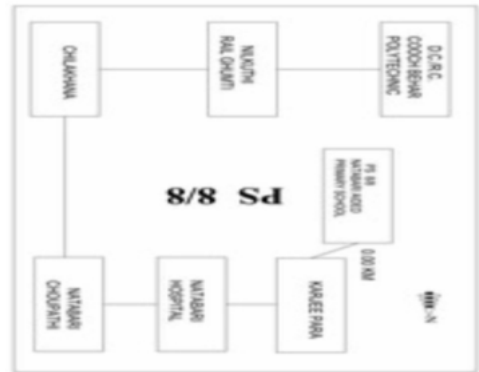

নির্বাচক নিবন্ধন আধিকারিকের স্বাক্ষর

Nazri Naksha

Google Map View

Polling Station Building Front View

Polling Station Front View

Cad View

Key MAP View

বিধানসভা নির্বাচনক্ষেত্রের নং, নাম : 8-নাটাবাড়ি
ভাগ নং, নাম : 1-কুঠিবাড়ী,বড়বসপাড়া