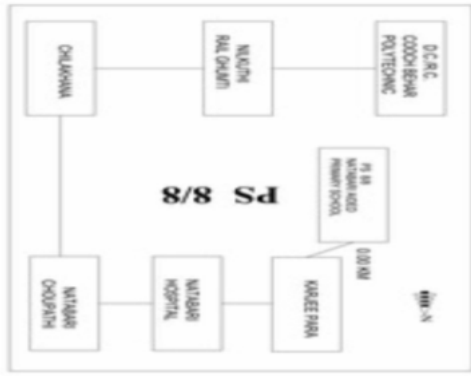

Nazri Naksha