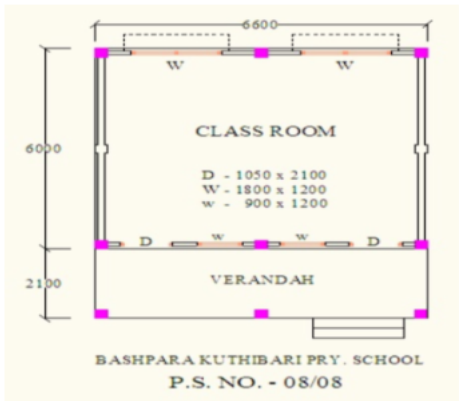

নির্বাচক নিবন্ধন আধিকারিকের স্বাক্ষর

Nazri Naksha

Google Map View

Polling Station Building Front View

Polling Station Front View

Cad View

Key MAP View

বিধানসভা নির্বাচনক্ষেত্রের নং, নাম : 8-নাটাবাড়ি
ভাগ নং, নাম : 1-কুঠিবাড়ী,বড়বসপাড়া