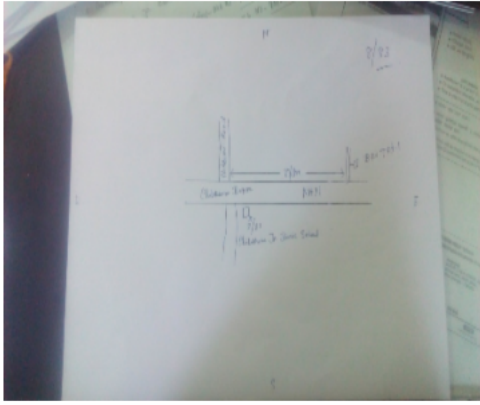

Nazri Naksha