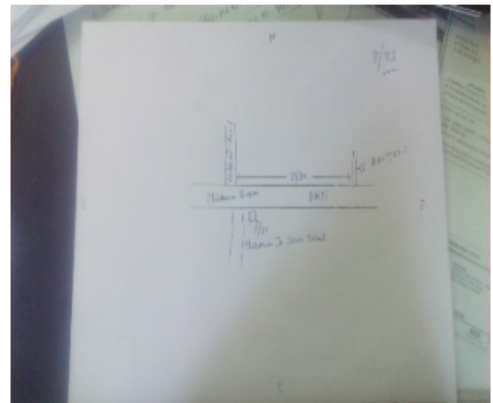

নির্বাচক নিবন্ধন আধিকারিকের স্বাক্ষর

Nazri Naksha

Google Map View

Polling Station Building Front View

Polling Station Front View

Cad View

Key MAP View

বিধানসভা নির্বাচনক্ষেত্রের নং, নাম : 8-নাটাবাড়ি
ভাগ নং, নাম : 1-চিলাখানা (উ:পু:অংশ)পূর্ব কলোনী