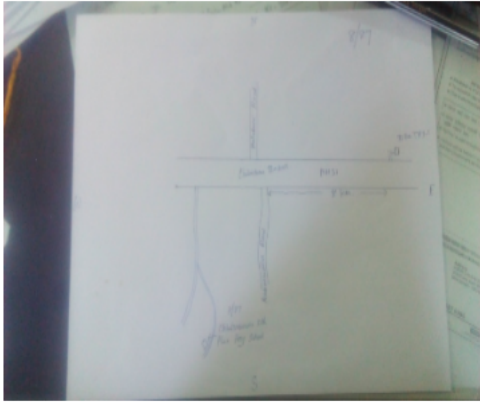

Nazri Naksha