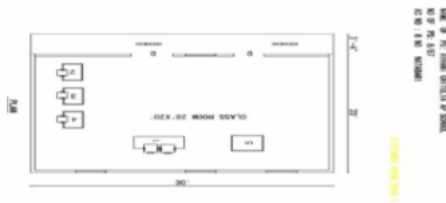

নির্বাচক নিবন্ধন আধিকারিকের স্বাক্ষর

Nazri Naksha

Google Map View

Polling Station Building Front View

Polling Station Front View

Cad View

Key MAP View

1 নাম : আনোয়ারা বিবি স্বামীর নাম: গাজী রহমান বাড়ির নং : n0061 বয়স : 45 লিঙ্গ : মহিলা	GBM1393974 ফটো উপলব্ধ	2 নাম : সালেমা খাতুন পিতার নাম: নিশর আলী বাড়ির নং : এন0066 বয়স : 29 লিঙ্গ : মহিলা	WII2037851 ফটো উপলব্ধ	3 নাম : নীলিমা খাতুন স্বামীর নাম: ইন্দাদুল আলী বাড়ির নং : এন0051 বয়স : 24 লিঙ্গ : মহিলা	WII2352128 ফটো উপলব্ধ
4 নাম : সাহা আলম প্রামাণিক পিতার নাম: আহম্মদ প্রামাণিক বাড়ির নং : প্রামাণিক ভবন বয়স : 22 লিঙ্গ : পুরুষ	WII2363604 ফটো উপলব্ধ	5 নাম : জাকির হোসেন পিতার নাম: তোরাব আলী মন্ডল বাড়ির নং : এন0059 বয়স : 26 লিঙ্গ : পুরুষ	WII2073104 ফটো উপলব্ধ	6 নাম : রোকিয়া খাতুন স্বামীর নাম: জাকির হোসেন বাড়ির নং : এন0076 বয়স : 23 লিঙ্গ : মহিলা	WII2316123 ফটো উপলব্ধ
7 নাম : গফুর বানিয়া পিতার নাম: হরজৎ বানিয়া বাড়ির নং : n0019 বয়স : 55 লিঙ্গ : পুরুষ	WII2167435 ফটো উপলব্ধ	8 নাম : মোনাব আলি পিতার নাম: মইনুর ইসলাম বাড়ির নং : এন0036 বয়স : 22 লিঙ্গ : পুরুষ	WII2370872 ফটো উপলব্ধ	9 নাম : রফিকা বিবি (খুতুপ) স্বামীর নাম: উজির ব্যাপার বাড়ির নং : n0018 বয়স : 37 লিঙ্গ : মহিলা	GBM2564045 ফটো উপলব্ধ
10 নাম : তোরাব আলী মন্ডল পিতার নাম: আয়েব আলী মন্ডল বাড়ির নং : n0059 বয়স : 54 লিঙ্গ : পুরুষ	WII2123917 ফটো উপলব্ধ	11 নাম : জরিলা বিবি পিতার নাম: মোহম্মদ আবুবক্কর মন্ডল বাড়ির নং : n0006 বয়স : 30 লিঙ্গ : মহিলা	WII1636273 ফটো উপলব্ধ	12 নাম : আজমিনা খাতুন পিতার নাম: আমিনুর ইসলাম বাড়ির নং : শু45 বয়স : 24 লিঙ্গ : মহিলা	WII2364057 ফটো উপলব্ধ
13 নাম : আলিবুদ্দিন সেখ পিতার নাম: সাইজাহান প্রামাণিক বাড়ির নং : n0011 বয়স : 30 লিঙ্গ : পুরুষ	WII1843531 ফটো উপলব্ধ	14 নাম : সোলজার হোসেন পিতার নাম: সফিউদ্দিন মিয়া বাড়ির নং : n0009 বয়স : 47 লিঙ্গ : পুরুষ	GBM1393313 ফটো উপলব্ধ	15 নাম : আকতার প্রামাণিক পিতার নাম: আজিদ প্রামাণিক বাড়ির নং : n0034 বয়স : 28 লিঙ্গ : পুরুষ	WII1843523 ফটো উপলব্ধ
16 নাম : কাজির হোসেন পিতার নাম: কাশেম আলী বাড়ির নং : n0058 বয়স : 36 লিঙ্গ : পুরুষ	WII1536291 ফটো উপলব্ধ	17 নাম : আলমগীর হোসেন পিতার নাম: মইনুদ কাশেম আলী বাড়ির নং : n0058 বয়স : 40 লিঙ্গ : পুরুষ	GBM2563963 ফটো উপলব্ধ	18 নাম : খচিমন বিবি স্বামীর নাম: কাসেম বাড়ির নং : n0058 বয়স : 59 লিঙ্গ : মহিলা	WB/01/008/171423 ফটো উপলব্ধ
19 নাম : কবিয়া বিবি স্বামীর নাম: আমিনুর ইসলাম বাড়ির নং : n0032 বয়স : 56 লিঙ্গ : মহিলা	WB/01/008/171384 ফটো উপলব্ধ	20 নাম : নূরবানু বিবি স্বামীর নাম: বাহার বাড়ির নং : n0037 বয়স : 52 লিঙ্গ : মহিলা	WB/01/008/171515 ফটো উপলব্ধ	21 নাম : হাচনা বিবি স্বামীর নাম: ছায়েদ বাড়ির নং : n0079 বয়স : 54 লিঙ্গ : মহিলা	WB/01/008/171454 ফটো উপলব্ধ
22 নাম : মইনুর ইসলাম পিতার নাম: ইশারদ বাড়ির নং : n0036 বয়স : 59 লিঙ্গ : পুরুষ	WB/01/008/171069 ফটো উপলব্ধ	23 নাম : হাজরা বিবি স্বামীর নাম: আব্দুল প্রামাণিক বাড়ির নং : n0034 বয়স : 43 লিঙ্গ : মহিলা	WII0361261 ফটো উপলব্ধ	24 নাম : জরিফ আলী সেখ পিতার নাম: আসকর আলী বাড়ির নং : n0066 বয়স : 35 লিঙ্গ : পুরুষ	WII1378389 ফটো উপলব্ধ
25 নাম : বাতাসি বিবি স্বামীর নাম: নিশর বাড়ির নং : n0066 বয়স : 45 লিঙ্গ : মহিলা	GBM1619840 ফটো উপলব্ধ	26 নাম : হজরত প্রামাণিক পিতার নাম: আব্দুল প্রামাণিক বাড়ির নং : এন0034 বয়স : 27 লিঙ্গ : পুরুষ	WII2039584 ফটো উপলব্ধ	27 নাম : সাইনুর প্রামাণিক পিতার নাম: জাহাদুল প্রামাণিক বাড়ির নং : n0075 বয়স : 33 লিঙ্গ : পুরুষ	WII1451061 ফটো উপলব্ধ
28 নাম : প্রামাণিক জাহাদুল পিতার নাম: ভেহার বাড়ির নং : n0075 বয়স : 58 লিঙ্গ : পুরুষ	WB/01/008/171459 ফটো উপলব্ধ	29 নাম : কহিনূর বিবি স্বামীর নাম: সফিউদ্দিন হোসেন বাড়ির নং : n0029 বয়স : 36 লিঙ্গ : মহিলা	WII1174580 ফটো উপলব্ধ	30 নাম : তহর উদ্দিন পিতার নাম: শরিফ উদ্দিন বাড়ির নং : n0135 বয়স : 66 লিঙ্গ : পুরুষ	WB/01/008/171216 ফটো উপলব্ধ