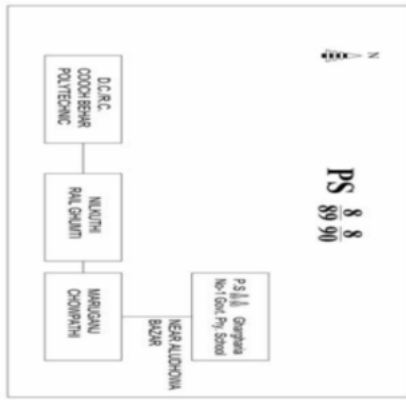

Nazri Naksha