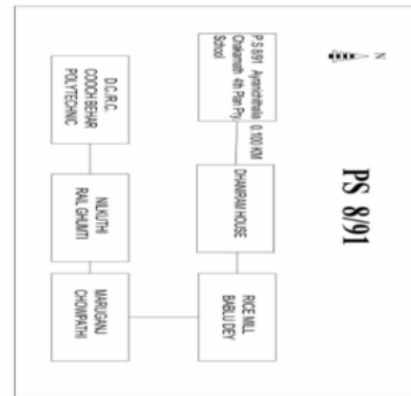

নির্বাচক নিবন্ধন আধিকারিকের স্বাক্ষর

Nazri Naksha

Google Map View

Polling Station Building Front View

Polling Station Front View

Cad View

Key MAP View

বিধানসভা নির্বাচনক্ষেত্রের নং, নাম : 8-নাটা বাড়ি
ভাগ নং, নাম : 1-অয়রানী চিতলিয়া (উঃঅংশ), করিরকুঠী, দাসপাড়া, বর্মনপাড়া, গোপপাড়া