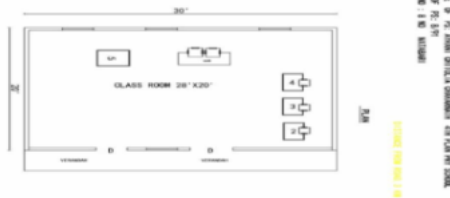

নির্বাচক নিবন্ধন আধিকারিকের স্বাক্ষর

Nazri Naksha

Google Map View

Polling Station Building Front View

Polling Station Front View

Cad View

Key MAP View

বিধানসভা নির্বাচনক্ষেত্রের নং, নাম : 8-নাটা বাড়ি
ভাগ নং, নাম : 1-অয়রানী চিতলিয়া (উঃঅংশ), করিরকুঠী, দাসপাড়া, বর্মনপাড়া, গোপপাড়া