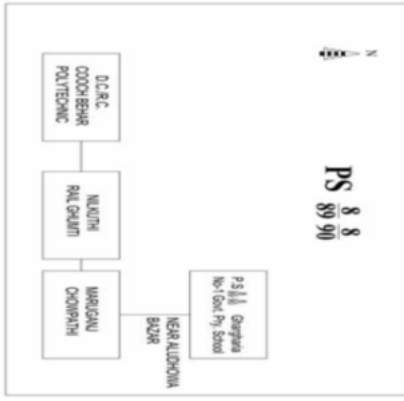

Nazri Naksha