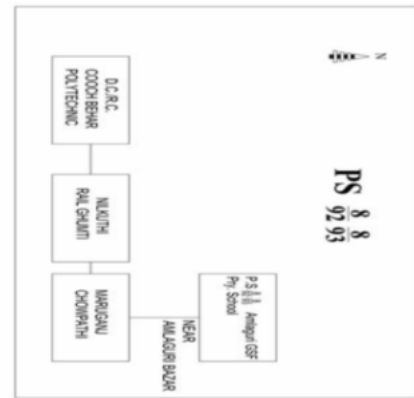

নির্বাচক নিবন্ধন আধিকারিকের স্বাক্ষর

Nazri Naksha

Google Map View

Polling Station Building Front View

Polling Station Front View

Cad View

Key MAP View

1	KRM2183457	নাম : জয়া দাস (চন্দ) স্বামীর নাম: নারায়ন দাস বাড়ির নং : n0171 বয়স : 44 লিঙ্গ : মহিলা	ফটো উপলব্ধ	2	GBM1399229	নাম : নারায়ন দাস পিতার নাম: দক্ষিণারঞ্জন বাড়ির নং : n0171 বয়স : 46 লিঙ্গ : পুরুষ	ফটো উপলব্ধ	3	WII2322899	নাম : অরুণ বর্মণ পিতার নাম: শ্যামল বর্মণ বাড়ির নং : 163 বয়স : 22 লিঙ্গ : পুরুষ	ফটো উপলব্ধ
4	WII1637685	নাম : বিকাশ বর্মণ পিতার নাম: অনিল বর্মণ বাড়ির নং : n0088 বয়স : 30 লিঙ্গ : পুরুষ	ফটো উপলব্ধ	5	WB/01/008/195054	নাম : শ্যামল বর্মণ পিতার নাম: বনবাসী বর্মণ বাড়ির নং : n0088 বয়স : 56 লিঙ্গ : পুরুষ	ফটো উপলব্ধ	Q 6	WII1637966	নাম : সুনীল বর্মণ পিতার নাম: রামকুমার বর্মণ বাড়ির নং : বয়স : 57 লিঙ্গ : পুরুষ	ফটো উপলব্ধ
7	WII2127199	নাম : লাক্ষ্মীরাণী বর্মণ স্বামীর নাম: বনবাসী বর্মণ বাড়ির নং : n0088 বয়স : 78 লিঙ্গ : মহিলা	ফটো উপলব্ধ	8	WII2264174	নাম : বনা বর্মণ পিতার নাম: অনিল বর্মণ বাড়ির নং : n0088 বয়স : 24 লিঙ্গ : মহিলা	ফটো উপলব্ধ	9	GBM2056752	নাম : সুবীর বর্মণ পিতার নাম: বনবাসী বর্মণ বাড়ির নং : n0088 বয়স : 43 লিঙ্গ : পুরুষ	ফটো উপলব্ধ
Q 10	WII2231769	নাম : পরিমল বর্মণ পিতার নাম: সুনীল বর্মণ বাড়ির নং : এন0088 বয়স : 23 লিঙ্গ : পুরুষ	ফটো উপলব্ধ	Q 11	WII2004422	নাম : বিমল বর্মণ পিতার নাম: সুনীল বর্মণ বাড়ির নং : N0088 বয়স : 26 লিঙ্গ : পুরুষ	ফটো উপলব্ধ	12	GBM1636711	নাম : হিমালি রানী স্বামীর নাম: শ্যামল বর্মণ বাড়ির নং : n0088 বয়স : 47 লিঙ্গ : মহিলা	ফটো উপলব্ধ
Q 13	WII1537901	নাম : অনিল বর্মণ পিতার নাম: রামকুমার বর্মণ বাড়ির নং : বয়স : 65 লিঙ্গ : পুরুষ	ফটো উপলব্ধ	14	WII1537877	নাম : বিশাখা বর্মণ স্বামীর নাম: সুবীর বর্মণ বাড়ির নং : n0088 বয়স : 31 লিঙ্গ : মহিলা	ফটো উপলব্ধ	Q 15	WII2459444	নাম : আকাশ বর্মণ পিতার নাম: অনিল বর্মণ বাড়ির নং : হাউস নং - এন0088 বয়স : 20 লিঙ্গ : পুরুষ	ফটো উপলব্ধ
16	WII1844950	নাম : পাপিয়া (অধিকারী) রায় স্বামীর নাম: গনেশ রায় বাড়ির নং : n0273 বয়স : 37 লিঙ্গ : মহিলা	ফটো উপলব্ধ	Q 17	WII1924158	নাম : দীপা (দে) ধর স্বামীর নাম: মলয় ধর বাড়ির নং : বয়স : 28 লিঙ্গ : মহিলা	ফটো উপলব্ধ	18	GBM2591386	নাম : সান্তনা (দেব) দাস স্বামীর নাম: নারায়ন দাস বাড়ির নং : n0270 বয়স : 38 লিঙ্গ : মহিলা	ফটো উপলব্ধ
19	WII1744614	নাম : বর্নালী (বিশ্বাস) দাস স্বামীর নাম: দেবশিশু দাস বাড়ির নং : n0230 বয়স : 34 লিঙ্গ : মহিলা	ফটো উপলব্ধ	20	WII1177658	নাম : সম্পা (মন্ডল) দে স্বামীর নাম: রুপম দে বাড়ির নং : n0262 বয়স : 36 লিঙ্গ : মহিলা	ফটো উপলব্ধ	21	WII0439554	নাম : তাপসী (রায়) বর্মণ স্বামীর নাম: রুপন বর্মণ বাড়ির নং : n0275 বয়স : 39 লিঙ্গ : মহিলা	ফটো উপলব্ধ
22	WB/01/008/198204	নাম : বাদল অধিকারী পিতার নাম: হরিপ্রসন্ন অধিকারী বাড়ির নং : n0221 বয়স : 50 লিঙ্গ : পুরুষ	ফটো উপলব্ধ	23	GBM1399641	নাম : সবিতা অধিকারী স্বামীর নাম: বাদল অধিকারী বাড়ির নং : n0221 বয়স : 45 লিঙ্গ : মহিলা	ফটো উপলব্ধ	24	WII2200632	নাম : অরিদম কর পিতার নাম: অসীম কুমার কর বাড়ির নং : n0193 বয়স : 24 লিঙ্গ : পুরুষ	ফটো উপলব্ধ
25	GBM1635325	নাম : দোলন কর স্বামীর নাম: অসীম কুমার কর বাড়ির নং : n0193 বয়স : 55 লিঙ্গ : মহিলা	ফটো উপলব্ধ	26	WB/01/008/195087	নাম : অসীম কর পিতার নাম: অবনীমোহন কর বাড়ির নং : n0193 বয়স : 59 লিঙ্গ : পুরুষ	ফটো উপলব্ধ	27	GBM2636868	নাম : মলিনা চক্রবর্তী স্বামীর নাম: মিন্টু চক্রবর্তী বাড়ির নং : n0269 বয়স : 38 লিঙ্গ : মহিলা	ফটো উপলব্ধ
28	WB/01/008/216055	নাম : মিন্টু চক্রবর্তী পিতার নাম: মনমোহন চক্রবর্তী বাড়ির নং : n0268 বয়স : 50 লিঙ্গ : পুরুষ	ফটো উপলব্ধ	29	WII1744572	নাম : পম্পা চৌহান (মাহাতো) স্বামীর নাম: নরেশ চৌহান বাড়ির নং : n0214 বয়স : 32 লিঙ্গ : মহিলা	ফটো উপলব্ধ	30	WB/01/008/195428	নাম : নারায়ণ চৌহান পিতার নাম: যমুনা চৌহান বাড়ির নং : n0213 বয়স : 52 লিঙ্গ : পুরুষ	ফটো উপলব্ধ