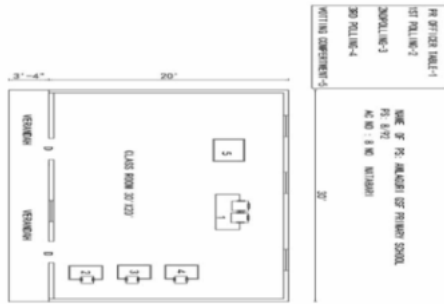

নির্বাচক নিবন্ধন আধিকারিকের স্বাক্ষর

Nazri Naksha

Google Map View

Polling Station Building Front View

Polling Station Front View

Cad View

Key MAP View

1	KRM2183457	নাম : জয়া দাস (চন্দ) স্বামীর নাম: নারায়ন দাস বাড়ির নং : n0171 বয়স : 44 লিঙ্গ : মহিলা	ফটো উপলব্ধ	2	GBM1399229	নাম : নারায়ন দাস পিতার নাম: দক্ষিণারঞ্জন বাড়ির নং : n0171 বয়স : 46 লিঙ্গ : পুরুষ	ফটো উপলব্ধ	3	WII2322899	নাম : অরুণ বর্মণ পিতার নাম: শ্যামল বর্মণ বাড়ির নং : 163 বয়স : 22 লিঙ্গ : পুরুষ	ফটো উপলব্ধ
4	WII1637685	নাম : বিকাশ বর্মণ পিতার নাম: অনিল বর্মণ বাড়ির নং : n0088 বয়স : 30 লিঙ্গ : পুরুষ	ফটো উপলব্ধ	5	WB/01/008/195054	নাম : শ্যামল বর্মণ পিতার নাম: বনবাসী বর্মণ বাড়ির নং : n0088 বয়স : 56 লিঙ্গ : পুরুষ	ফটো উপলব্ধ	Q 6	WII1637966	নাম : সুনীল বর্মণ পিতার নাম: রামকুমার বর্মণ বাড়ির নং : বয়স : 57 লিঙ্গ : পুরুষ	ফটো উপলব্ধ
7	WII2127199	নাম : লাক্ষ্মীরাণী বর্মণ স্বামীর নাম: বনবাসী বর্মণ বাড়ির নং : n0088 বয়স : 78 লিঙ্গ : মহিলা	ফটো উপলব্ধ	8	WII2264174	নাম : বনা বর্মণ পিতার নাম: অনিল বর্মণ বাড়ির নং : n0088 বয়স : 24 লিঙ্গ : মহিলা	ফটো উপলব্ধ	9	GBM2056752	নাম : সুবীর বর্মণ পিতার নাম: বনবাসী বর্মণ বাড়ির নং : n0088 বয়স : 43 লিঙ্গ : পুরুষ	ফটো উপলব্ধ
Q 10	WII2231769	নাম : পরিমল বর্মণ পিতার নাম: সুনীল বর্মণ বাড়ির নং : এন0088 বয়স : 23 লিঙ্গ : পুরুষ	ফটো উপলব্ধ	Q 11	WII2004422	নাম : বিমল বর্মণ পিতার নাম: সুনীল বর্মণ বাড়ির নং : N0088 বয়স : 26 লিঙ্গ : পুরুষ	ফটো উপলব্ধ	12	GBM1636711	নাম : হিমালি রানী স্বামীর নাম: শ্যামল বর্মণ বাড়ির নং : n0088 বয়স : 47 লিঙ্গ : মহিলা	ফটো উপলব্ধ
Q 13	WII1537901	নাম : অনিল বর্মণ পিতার নাম: রামকুমার বর্মণ বাড়ির নং : বয়স : 65 লিঙ্গ : পুরুষ	ফটো উপলব্ধ	14	WII1537877	নাম : বিশাখা বর্মণ স্বামীর নাম: সুবীর বর্মণ বাড়ির নং : n0088 বয়স : 31 লিঙ্গ : মহিলা	ফটো উপলব্ধ	Q 15	WII2459444	নাম : আকাশ বর্মণ পিতার নাম: অনিল বর্মণ বাড়ির নং : হাউস নং - এন0088 বয়স : 20 লিঙ্গ : পুরুষ	ফটো উপলব্ধ
16	WII1844950	নাম : পাপিয়া (অধিকারী) রায় স্বামীর নাম: গনেশ রায় বাড়ির নং : n0273 বয়স : 37 লিঙ্গ : মহিলা	ফটো উপলব্ধ	Q 17	WII1924158	নাম : দীপা (দে) ধর স্বামীর নাম: মলয় ধর বাড়ির নং : বয়স : 28 লিঙ্গ : মহিলা	ফটো উপলব্ধ	18	GBM2591386	নাম : সান্তনা (দেব) দাস স্বামীর নাম: নারায়ন দাস বাড়ির নং : n0270 বয়স : 38 লিঙ্গ : মহিলা	ফটো উপলব্ধ
19	WII1744614	নাম : বর্নালী (বিশ্বাস) দাস স্বামীর নাম: দেবশিশু দাস বাড়ির নং : n0230 বয়স : 34 লিঙ্গ : মহিলা	ফটো উপলব্ধ	20	WII1177658	নাম : সম্পা (মন্ডল) দে স্বামীর নাম: রুপম দে বাড়ির নং : n0262 বয়স : 36 লিঙ্গ : মহিলা	ফটো উপলব্ধ	21	WII0439554	নাম : তাপসী (রায়) বর্মণ স্বামীর নাম: রুপন বর্মণ বাড়ির নং : n0275 বয়স : 39 লিঙ্গ : মহিলা	ফটো উপলব্ধ
22	WB/01/008/198204	নাম : বাদল অধিকারী পিতার নাম: হরিপ্রসন্ন অধিকারী বাড়ির নং : n0221 বয়স : 50 লিঙ্গ : পুরুষ	ফটো উপলব্ধ	23	GBM1399641	নাম : সবিতা অধিকারী স্বামীর নাম: বাদল অধিকারী বাড়ির নং : n0221 বয়স : 45 লিঙ্গ : মহিলা	ফটো উপলব্ধ	24	WII2200632	নাম : অরিদম কর পিতার নাম: অসীম কুমার কর বাড়ির নং : n0193 বয়স : 24 লিঙ্গ : পুরুষ	ফটো উপলব্ধ
25	GBM1635325	নাম : দোলন কর স্বামীর নাম: অসীম কুমার কর বাড়ির নং : n0193 বয়স : 55 লিঙ্গ : মহিলা	ফটো উপলব্ধ	26	WB/01/008/195087	নাম : অসীম কর পিতার নাম: অবনীমোহন কর বাড়ির নং : n0193 বয়স : 59 লিঙ্গ : পুরুষ	ফটো উপলব্ধ	27	GBM2636868	নাম : মলিনা চক্রবর্তী স্বামীর নাম: মিন্টু চক্রবর্তী বাড়ির নং : n0269 বয়স : 38 লিঙ্গ : মহিলা	ফটো উপলব্ধ
28	WB/01/008/216055	নাম : মিন্টু চক্রবর্তী পিতার নাম: মনমোহন চক্রবর্তী বাড়ির নং : n0268 বয়স : 50 লিঙ্গ : পুরুষ	ফটো উপলব্ধ	29	WII1744572	নাম : পম্পা চৌহান (মাহাতো) স্বামীর নাম: নরেশ চৌহান বাড়ির নং : n0214 বয়স : 32 লিঙ্গ : মহিলা	ফটো উপলব্ধ	30	WB/01/008/195428	নাম : নারায়ণ চৌহান পিতার নাম: যমুনা চৌহান বাড়ির নং : n0213 বয়স : 52 লিঙ্গ : পুরুষ	ফটো উপলব্ধ