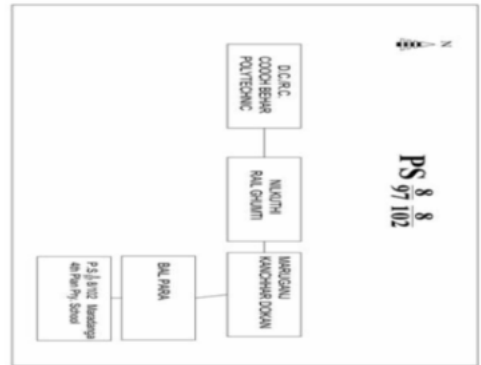

নির্বাচক নিবন্ধন আধিকারিকের স্বাক্ষর

Nazri Naksha

Google Map View

Polling Station Building Front View

Polling Station Front View

Cad View

Key MAP View

1 নাম : বিশ্বজিৎ কর্মকার মায়ের নাম: উষা দাস কর্মকার বাড়ির নং : এন0023 বয়স : 34 লিঙ্গ : পুরুষ	WII2045144 ফটো উপলব্ধ	2 নাম : উষা (দাস) কর্মকার স্বামীর নাম: বিজয় দাস বাড়ির নং : n0023 বয়স : 58 লিঙ্গ : মহিলা	WB/01/008/162419 ফটো উপলব্ধ	3 নাম : মিঠু অধিকারী স্বামীর নাম: রনজিৎ অধিকারী বাড়ির নং : n0081 বয়স : 49 লিঙ্গ : মহিলা	WB/01/008/162445 ফটো উপলব্ধ
4 নাম : দীপঙ্কর অধিকারী পিতার নাম: রনজীত অধিকারী বাড়ির নং : এন0081 বয়স : 26 লিঙ্গ : পুরুষ	WII2053783 ফটো উপলব্ধ	5 নাম : অনামিকা রায় স্বামীর নাম: কৌশিক অধিকারী বাড়ির নং : ভেলাকোপা ২য় খন্ড বয়স : 26 লিঙ্গ : মহিলা	WII2328664 ফটো উপলব্ধ	6 নাম : বকুল দাস অধিকারী স্বামীর নাম: ইন্দ্রজিৎ অধিকারী বাড়ির নং : n0082 বয়স : 61 লিঙ্গ : মহিলা	WII2096469 ফটো উপলব্ধ
7 নাম : রনজিৎ অধিকারী পিতার নাম: যতিন্দ্র অধিকারী বাড়ির নং : n0081 বয়স : 57 লিঙ্গ : পুরুষ	WB/01/008/162054 ফটো উপলব্ধ	8 নাম : বাপ্পা অধিকারী পিতার নাম: গৌরঙ্গ অধিকারী বাড়ির নং : এন0088 বয়স : 25 লিঙ্গ : পুরুষ	WII2265981 ফটো উপলব্ধ	9 নাম : কৌশিক অধিকারী পিতার নাম: কানাই অধিকারী বাড়ির নং : n0087 বয়স : 39 লিঙ্গ : পুরুষ	WII1176460 ফটো উপলব্ধ
10 নাম : ইন্দ্রজীত অধিকারী পিতার নাম: যতিন্দ্র অধিকারী বাড়ির নং : n0082 বয়স : 66 লিঙ্গ : পুরুষ	WB/01/008/162465 ফটো উপলব্ধ	11 নাম : সাথী অধিকারী স্বামীর নাম: কানাই অধিকারী বাড়ির নং : n0087 বয়স : 53 লিঙ্গ : মহিলা	GBM2246361 ফটো উপলব্ধ	12 নাম : গুণ্ডকর অধিকারী পিতার নাম: রঞ্জিত অধিকারী বাড়ির নং : n0081 বয়স : 30 লিঙ্গ : পুরুষ	WII1640044 ফটো উপলব্ধ
13 নাম : গোপীনাথ অধিকারী পিতার নাম: গনেশ অধিকারী বাড়ির নং : n0088 বয়স : 49 লিঙ্গ : পুরুষ	WB/01/008/162056 ফটো উপলব্ধ	14 নাম : গৌতম অধিকারী পিতার নাম: গৌরঙ্গ অধিকারী বাড়ির নং : n0088 বয়স : 31 লিঙ্গ : পুরুষ	WII1746189 ফটো উপলব্ধ	15 নাম : কানাই অধিকারী পিতার নাম: যতীন অধিকারী বাড়ির নং : n0087 বয়স : 59 লিঙ্গ : পুরুষ	WB/01/008/162006 ফটো উপলব্ধ
16 নাম : গোকুল অধিকারী পিতার নাম: গনেশ অধিকারী বাড়ির নং : n0088 বয়স : 51 লিঙ্গ : পুরুষ	WB/01/008/162426 ফটো উপলব্ধ	17 নাম : সুমতি অধিকারী স্বামীর নাম: গৌরঙ্গ অধিকারী বাড়ির নং : n0088 বয়স : 43 লিঙ্গ : মহিলা	GBM2049948 ফটো উপলব্ধ	18 নাম : গৌরঙ্গ অধিকারী পিতার নাম: গনেশ অধিকারী বাড়ির নং : n0088 বয়স : 54 লিঙ্গ : পুরুষ	WII2535698 ফটো উপলব্ধ
19 নাম : ললিতা আর্ঘ্য সরকার স্বামীর নাম: সুশীল সরকার বাড়ির নং : n0146 বয়স : 34 লিঙ্গ : মহিলা	WII1381714 ফটো উপলব্ধ	20 নাম : মানিক ঘোষ পিতার নাম: শ্রীদাম ঘোষ বাড়ির নং : n0107 বয়স : 44 লিঙ্গ : পুরুষ	GBM2245926 ফটো উপলব্ধ	21 নাম : অর্চনা ঘোষ স্বামীর নাম: শম্ভু ঘোষ বাড়ির নং : n0075 বয়স : 49 লিঙ্গ : মহিলা	WB/01/008/162212 ফটো উপলব্ধ
22 নাম : সঞ্জয় ঘোষ পিতার নাম: শম্ভু ঘোষ বাড়ির নং : n0075 বয়স : 28 লিঙ্গ : পুরুষ	WII1846476 ফটো উপলব্ধ	23 নাম : বিনয় ঘোষ পিতার নাম: মানিক ঘোষ বাড়ির নং : এন0107 বয়স : 23 লিঙ্গ : পুরুষ	WII2250280 ফটো উপলব্ধ	24 নাম : পম্পা ঘোষ পিতার নাম: গনেশ ঘোষ বাড়ির নং : এন0029 বয়স : 20 লিঙ্গ : মহিলা	WII2525061 ফটো উপলব্ধ
25 নাম : জয়দেব ঘোষ পিতার নাম: দীপক ঘোষ বাড়ির নং : এন0070 বয়স : 21 লিঙ্গ : পুরুষ	WII2378909 ফটো উপলব্ধ	26 নাম : সঞ্জীব ঘোষ পিতার নাম: শম্ভু ঘোষ বাড়ির নং : এন0075 বয়স : 23 লিঙ্গ : পুরুষ	WII2250363 ফটো উপলব্ধ	27 নাম : গোপা বনিক (ঘোষ) স্বামীর নাম: দীপক ঘোষ বাড়ির নং : n0070 বয়স : 43 লিঙ্গ : মহিলা	WII1640069 ফটো উপলব্ধ
28 নাম : দীপক ঘোষ মায়ের নাম: পারুলবালা ঘোষ বাড়ির নং : n0070 বয়স : 40 লিঙ্গ : পুরুষ	GBM2400174 ফটো উপলব্ধ	29 নাম : উজ্জল ঘোষ পিতার নাম: শ্রীদাম ঘোষ বাড়ির নং : n0071 বয়স : 42 লিঙ্গ : পুরুষ	GBM2400133 ফটো উপলব্ধ	30 নাম : রাধারানী ঘোষ স্বামীর নাম: শ্রীদাম ঘোষ বাড়ির নং : n0071 বয়স : 71 লিঙ্গ : মহিলা	WB/01/008/162023 ফটো উপলব্ধ