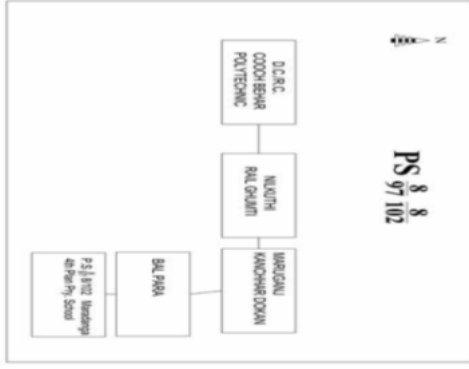

Nazri Naksha