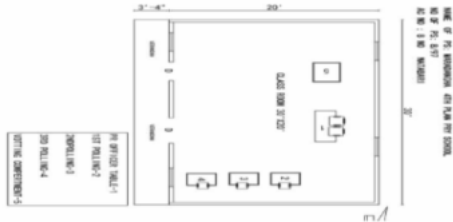

নির্বাচক নিবন্ধন আধিকারিকের স্বাক্ষর

Nazri Naksha

Google Map View

Polling Station Building Front View

Polling Station Front View

Cad View

Key MAP View

1 নাম : বিশ্বজিৎ কর্মকার মায়ের নাম: উষা দাস কর্মকার বাড়ির নং : এন0023 বয়স : 34 লিঙ্গ : পুরুষ	WII2045144 ফটো উপলব্ধ	2 নাম : উষা (দাস) কর্মকার স্বামীর নাম: বিজয় দাস বাড়ির নং : n0023 বয়স : 58 লিঙ্গ : মহিলা	WB/01/008/162419 ফটো উপলব্ধ	3 নাম : মিঠু অধিকারী স্বামীর নাম: রনজিৎ অধিকারী বাড়ির নং : n0081 বয়স : 49 লিঙ্গ : মহিলা	WB/01/008/162445 ফটো উপলব্ধ
4 নাম : দীপঙ্কর অধিকারী পিতার নাম: রনজীত অধিকারী বাড়ির নং : এন0081 বয়স : 26 লিঙ্গ : পুরুষ	WII2053783 ফটো উপলব্ধ	5 নাম : অনামিকা রায় স্বামীর নাম: কৌশিক অধিকারী বাড়ির নং : ভেলাকোপা ২য় খন্ড বয়স : 26 লিঙ্গ : মহিলা	WII2328664 ফটো উপলব্ধ	6 নাম : বকুল দাস অধিকারী স্বামীর নাম: ইন্দ্রজিৎ অধিকারী বাড়ির নং : n0082 বয়স : 61 লিঙ্গ : মহিলা	WII2096469 ফটো উপলব্ধ
7 নাম : রনজিৎ অধিকারী পিতার নাম: যতিন্দ্র অধিকারী বাড়ির নং : n0081 বয়স : 57 লিঙ্গ : পুরুষ	WB/01/008/162054 ফটো উপলব্ধ	8 নাম : বাপ্পা অধিকারী পিতার নাম: গৌরঙ্গ অধিকারী বাড়ির নং : এন0088 বয়স : 25 লিঙ্গ : পুরুষ	WII2265981 ফটো উপলব্ধ	9 নাম : কৌশিক অধিকারী পিতার নাম: কানাই অধিকারী বাড়ির নং : n0087 বয়স : 39 লিঙ্গ : পুরুষ	WII1176460 ফটো উপলব্ধ
10 নাম : ইন্দ্রজীত অধিকারী পিতার নাম: যতিন্দ্র অধিকারী বাড়ির নং : n0082 বয়স : 66 লিঙ্গ : পুরুষ	WB/01/008/162465 ফটো উপলব্ধ	11 নাম : সাথী অধিকারী স্বামীর নাম: কানাই অধিকারী বাড়ির নং : n0087 বয়স : 53 লিঙ্গ : মহিলা	GBM2246361 ফটো উপলব্ধ	12 নাম : গুণ্ডকর অধিকারী পিতার নাম: রঞ্জিত অধিকারী বাড়ির নং : n0081 বয়স : 30 লিঙ্গ : পুরুষ	WII1640044 ফটো উপলব্ধ
13 নাম : গোপীনাথ অধিকারী পিতার নাম: গনেশ অধিকারী বাড়ির নং : n0088 বয়স : 49 লিঙ্গ : পুরুষ	WB/01/008/162056 ফটো উপলব্ধ	14 নাম : গৌতম অধিকারী পিতার নাম: গৌরঙ্গ অধিকারী বাড়ির নং : n0088 বয়স : 31 লিঙ্গ : পুরুষ	WII1746189 ফটো উপলব্ধ	15 নাম : কানাই অধিকারী পিতার নাম: যতীন অধিকারী বাড়ির নং : n0087 বয়স : 59 লিঙ্গ : পুরুষ	WB/01/008/162006 ফটো উপলব্ধ
16 নাম : গোকুল অধিকারী পিতার নাম: গনেশ অধিকারী বাড়ির নং : n0088 বয়স : 51 লিঙ্গ : পুরুষ	WB/01/008/162426 ফটো উপলব্ধ	17 নাম : সুমতি অধিকারী স্বামীর নাম: গৌরঙ্গ অধিকারী বাড়ির নং : n0088 বয়স : 43 লিঙ্গ : মহিলা	GBM2049948 ফটো উপলব্ধ	18 নাম : গৌরঙ্গ অধিকারী পিতার নাম: গনেশ অধিকারী বাড়ির নং : n0088 বয়স : 54 লিঙ্গ : পুরুষ	WII2535698 ফটো উপলব্ধ
19 নাম : ললিতা আর্ঘ্য সরকার স্বামীর নাম: সুশীল সরকার বাড়ির নং : n0146 বয়স : 34 লিঙ্গ : মহিলা	WII1381714 ফটো উপলব্ধ	20 নাম : মানিক ঘোষ পিতার নাম: শ্রীদাম ঘোষ বাড়ির নং : n0107 বয়স : 44 লিঙ্গ : পুরুষ	GBM2245926 ফটো উপলব্ধ	21 নাম : অর্চনা ঘোষ স্বামীর নাম: শম্ভু ঘোষ বাড়ির নং : n0075 বয়স : 49 লিঙ্গ : মহিলা	WB/01/008/162212 ফটো উপলব্ধ
22 নাম : সঞ্জয় ঘোষ পিতার নাম: শম্ভু ঘোষ বাড়ির নং : n0075 বয়স : 28 লিঙ্গ : পুরুষ	WII1846476 ফটো উপলব্ধ	23 নাম : বিনয় ঘোষ পিতার নাম: মানিক ঘোষ বাড়ির নং : এন0107 বয়স : 23 লিঙ্গ : পুরুষ	WII2250280 ফটো উপলব্ধ	24 নাম : পম্পা ঘোষ পিতার নাম: গনেশ ঘোষ বাড়ির নং : এন0029 বয়স : 20 লিঙ্গ : মহিলা	WII2525061 ফটো উপলব্ধ
25 নাম : জয়দেব ঘোষ পিতার নাম: দীপক ঘোষ বাড়ির নং : এন0070 বয়স : 21 লিঙ্গ : পুরুষ	WII2378909 ফটো উপলব্ধ	26 নাম : সঞ্জীব ঘোষ পিতার নাম: শম্ভু ঘোষ বাড়ির নং : এন0075 বয়স : 23 লিঙ্গ : পুরুষ	WII2250363 ফটো উপলব্ধ	27 নাম : গোপা বনিক (ঘোষ) স্বামীর নাম: দীপক ঘোষ বাড়ির নং : n0070 বয়স : 43 লিঙ্গ : মহিলা	WII1640069 ফটো উপলব্ধ
28 নাম : দীপক ঘোষ মায়ের নাম: পারুলবালা ঘোষ বাড়ির নং : n0070 বয়স : 40 লিঙ্গ : পুরুষ	GBM2400174 ফটো উপলব্ধ	29 নাম : উজ্জল ঘোষ পিতার নাম: শ্রীদাম ঘোষ বাড়ির নং : n0071 বয়স : 42 লিঙ্গ : পুরুষ	GBM2400133 ফটো উপলব্ধ	30 নাম : রাধারানী ঘোষ স্বামীর নাম: শ্রীদাম ঘোষ বাড়ির নং : n0071 বয়স : 71 লিঙ্গ : মহিলা	WB/01/008/162023 ফটো উপলব্ধ