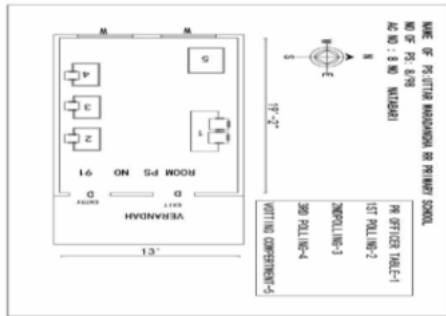

নির্বাচক নিবন্ধন আধিকারিকের স্বাক্ষর

Nazri Naksha

Google Map View

Polling Station Building Front View

Polling Station Front View

Cad View

Key MAP View

1	WII1807684	নাম : বাসনা চৌহান পিতার নাম: বাসুদেব চৌহান বাড়ির নং : n0068 বয়স : 30 লিঙ্গ : মহিলা	ফটো উপলব্ধ	2	WB/01/008/207569	নাম : ছেত্রী পূর্ণিমা পিতার নাম: দীল বাহাদুর বাড়ির নং : n0068 বয়স : 59 লিঙ্গ : মহিলা	ফটো উপলব্ধ	3	WII1924869	নাম : মিতালী (রায়) বর্মণ স্বামীর নাম: মুনাল বর্মণ বাড়ির নং : n0213 বয়স : 29 লিঙ্গ : মহিলা	ফটো উপলব্ধ
4	WII1746544	নাম : রূপন গোপ পিতার নাম: করুনা কান্ত গোপ বাড়ির নং : n0032 বয়স : 32 লিঙ্গ : পুরুষ	ফটো উপলব্ধ	5	WB/01/008/207247	নাম : মিনুবালা গোপ স্বামীর নাম: মণ্ডু গোপ বাড়ির নং : n0032 বয়স : 64 লিঙ্গ : মহিলা	ফটো উপলব্ধ	6	GBM2567410	নাম : সূজতা গোপ স্বামীর নাম: বিপুল গোপ বাড়ির নং : n0032 বয়স : 38 লিঙ্গ : মহিলা	ফটো উপলব্ধ
7	GBM2258549	নাম : বাবুন গোপ পিতার নাম: খগেন চন্দ্র গোপ বাড়ির নং : n0032 বয়স : 42 লিঙ্গ : পুরুষ	ফটো উপলব্ধ	8	GBM2567469	নাম : কোকন গোপ পিতার নাম: করুণা গোপ বাড়ির নং : n0032 বয়স : 39 লিঙ্গ : পুরুষ	ফটো উপলব্ধ	9	WB/01/008/207185	নাম : গৌরী গোপ স্বামীর নাম: করুণা গোপ বাড়ির নং : n0032 বয়স : 55 লিঙ্গ : মহিলা	ফটো উপলব্ধ
10	WB/01/008/207550	নাম : বিপুলচন্দ্র গোপ পিতার নাম: সুরেশ গোপ বাড়ির নং : n0032 বয়স : 53 লিঙ্গ : পুরুষ	ফটো উপলব্ধ	11	GBM2567477	নাম : নেপাল গোপ মায়ের নাম: মিনুবালা গোপ বাড়ির নং : n0032 বয়স : 40 লিঙ্গ : পুরুষ	ফটো উপলব্ধ	12	WII2063477	নাম : নন্দিতা গোপ পিতার নাম: নগেন্দ্র গোপ বাড়ির নং : এন0032 বয়স : 25 লিঙ্গ : মহিলা	ফটো উপলব্ধ
13	WB/01/008/207458	নাম : প্রতিমা গোপ স্বামীর নাম: নগেন্দ্র গোপ বাড়ির নং : n0032 বয়স : 51 লিঙ্গ : মহিলা	ফটো উপলব্ধ	14	WB/01/008/207141	নাম : বিজলী গোপ স্বামীর নাম: খগেন গোপ বাড়ির নং : n0032 বয়স : 56 লিঙ্গ : মহিলা	ফটো উপলব্ধ	15	WB/01/008/207043	নাম : নগেন গোপ পিতার নাম: সুরেশ গোপ বাড়ির নং : n0032 বয়স : 56 লিঙ্গ : পুরুষ	ফটো উপলব্ধ
16	WII1381573	নাম : বন্দনা গোপ (মন্ডল) স্বামীর নাম: নেপাল গোপ বাড়ির নং : n0032 বয়স : 35 লিঙ্গ : মহিলা	ফটো উপলব্ধ	17	WII2485225	নাম : কৌশিক গোপ পিতার নাম: নগেন গোপ বাড়ির নং : এন0032 বয়স : 20 লিঙ্গ : পুরুষ	ফটো উপলব্ধ	18	WB/01/008/207106	নাম : গৌড় ঘোষ পিতার নাম: ক্ষিতীশ ঘোষ বাড়ির নং : n0160 বয়স : 56 লিঙ্গ : পুরুষ	ফটো উপলব্ধ
19	WB/01/008/207283	নাম : শংকর ঘোষ পিতার নাম: নৃপেন্দ্র চন্দ্র ঘোষ বাড়ির নং : n0097 বয়স : 53 লিঙ্গ : পুরুষ	ফটো উপলব্ধ	20	WB/01/008/207310	নাম : নৃপেন্দ্র চন্দ্র ঘোষ পিতার নাম: নবদ্বীপ ঘোষ বাড়ির নং : n0097 বয়স : 91 লিঙ্গ : পুরুষ	ফটো উপলব্ধ	21	WB/01/008/207409	নাম : মিনতী ঘোষ পিতার নাম: ক্ষিতীশ ঘোষ বাড়ির নং : n0100 বয়স : 63 লিঙ্গ : মহিলা	ফটো উপলব্ধ
22	MBK2546232	নাম : পম্পা ঘোষ স্বামীর নাম: বঙ্কিম ঘোষ বাড়ির নং : n0097 বয়স : 41 লিঙ্গ : মহিলা	ফটো উপলব্ধ	23	GBM1394410	নাম : নারায়ণ ঘোষ পিতার নাম: নৃপেন্দ্র চন্দ্র ঘোষ বাড়ির নং : n0097 বয়স : 47 লিঙ্গ : পুরুষ	ফটো উপলব্ধ	24	WII1746429	নাম : ভারতী ঘোষ স্বামীর নাম: অরুণ ঘোষ বাড়ির নং : n0112 বয়স : 37 লিঙ্গ : মহিলা	ফটো উপলব্ধ
25	GBM2258580	নাম : অরুণ ঘোষ পিতার নাম: অনিল ঘোষ বাড়ির নং : n0112 বয়স : 40 লিঙ্গ : পুরুষ	ফটো উপলব্ধ	26	WB/01/008/207042	নাম : সুনীল কুমার ঘোষ পিতার নাম: হরেন্দ্র নাথ ঘোষ বাড়ির নং : n0112 বয়স : 67 লিঙ্গ : পুরুষ	ফটো উপলব্ধ	27	WII2218923	নাম : শ্রীকান্ত ঘোষ পিতার নাম: গৌর চন্দ্র ঘোষ বাড়ির নং : n0160 বয়স : 24 লিঙ্গ : পুরুষ	ফটো উপলব্ধ
28	WII2250348	নাম : রাজেশ ঘোষ পিতার নাম: নারায়ণ ঘোষ বাড়ির নং : এন0097 বয়স : 23 লিঙ্গ : পুরুষ	ফটো উপলব্ধ	29	WB/01/008/207499	নাম : সুনীল ঘোষ পিতার নাম: ক্ষিতীশ ঘোষ বাড়ির নং : n0102 বয়স : 61 লিঙ্গ : পুরুষ	ফটো উপলব্ধ	30	WB/01/008/207006	নাম : বঙ্কিম ঘোষ পিতার নাম: নৃপেন্দ্র চন্দ্র ঘোষ বাড়ির নং : n0097 বয়স : 51 লিঙ্গ : পুরুষ	ফটো উপলব্ধ