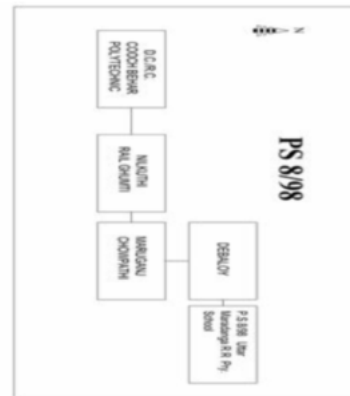

নির্বাচক নিবন্ধন আধিকারিকের স্বাক্ষর

Nazri Naksha

Google Map View

Polling Station Building Front View

Polling Station Front View

Cad View

Key MAP View

1	WII1807684	নাম : বাসনা চৌহান পিতার নাম: বাসুদেব চৌহান বাড়ির নং : n0068 বয়স : 30 লিঙ্গ : মহিলা	ফটো উপলব্ধ	2	WB/01/008/207569	নাম : ছেত্রী পূর্ণিমা পিতার নাম: দীল বাহাদুর বাড়ির নং : n0068 বয়স : 59 লিঙ্গ : মহিলা	ফটো উপলব্ধ	3	WII1924869	নাম : মিতালী (রায়) বর্মণ স্বামীর নাম: মুনাল বর্মণ বাড়ির নং : n0213 বয়স : 29 লিঙ্গ : মহিলা	ফটো উপলব্ধ
4	WII1746544	নাম : রূপন গোপ পিতার নাম: করুনা কান্ত গোপ বাড়ির নং : n0032 বয়স : 32 লিঙ্গ : পুরুষ	ফটো উপলব্ধ	5	WB/01/008/207247	নাম : মিনুবালা গোপ স্বামীর নাম: মণ্ডু গোপ বাড়ির নং : n0032 বয়স : 64 লিঙ্গ : মহিলা	ফটো উপলব্ধ	6	GBM2567410	নাম : সূজতা গোপ স্বামীর নাম: বিপুল গোপ বাড়ির নং : n0032 বয়স : 38 লিঙ্গ : মহিলা	ফটো উপলব্ধ
7	GBM2258549	নাম : বাবুন গোপ পিতার নাম: খগেন চন্দ্র গোপ বাড়ির নং : n0032 বয়স : 42 লিঙ্গ : পুরুষ	ফটো উপলব্ধ	8	GBM2567469	নাম : কোকন গোপ পিতার নাম: করুণা গোপ বাড়ির নং : n0032 বয়স : 39 লিঙ্গ : পুরুষ	ফটো উপলব্ধ	9	WB/01/008/207185	নাম : গৌরী গোপ স্বামীর নাম: করুণা গোপ বাড়ির নং : n0032 বয়স : 55 লিঙ্গ : মহিলা	ফটো উপলব্ধ
10	WB/01/008/207550	নাম : বিপুলচন্দ্র গোপ পিতার নাম: সুরেশ গোপ বাড়ির নং : n0032 বয়স : 53 লিঙ্গ : পুরুষ	ফটো উপলব্ধ	11	GBM2567477	নাম : নেপাল গোপ মায়ের নাম: মিনুবালা গোপ বাড়ির নং : n0032 বয়স : 40 লিঙ্গ : পুরুষ	ফটো উপলব্ধ	12	WII2063477	নাম : নন্দিতা গোপ পিতার নাম: নগেন্দ্র গোপ বাড়ির নং : এন0032 বয়স : 25 লিঙ্গ : মহিলা	ফটো উপলব্ধ
13	WB/01/008/207458	নাম : প্রতিমা গোপ স্বামীর নাম: নগেন্দ্র গোপ বাড়ির নং : n0032 বয়স : 51 লিঙ্গ : মহিলা	ফটো উপলব্ধ	14	WB/01/008/207141	নাম : বিজলী গোপ স্বামীর নাম: খগেন গোপ বাড়ির নং : n0032 বয়স : 56 লিঙ্গ : মহিলা	ফটো উপলব্ধ	15	WB/01/008/207043	নাম : নগেন গোপ পিতার নাম: সুরেশ গোপ বাড়ির নং : n0032 বয়স : 56 লিঙ্গ : পুরুষ	ফটো উপলব্ধ
16	WII1381573	নাম : বন্দনা গোপ (মন্ডল) স্বামীর নাম: নেপাল গোপ বাড়ির নং : n0032 বয়স : 35 লিঙ্গ : মহিলা	ফটো উপলব্ধ	17	WII2485225	নাম : কৌশিক গোপ পিতার নাম: নগেন গোপ বাড়ির নং : এন0032 বয়স : 20 লিঙ্গ : পুরুষ	ফটো উপলব্ধ	18	WB/01/008/207106	নাম : গৌড় ঘোষ পিতার নাম: ক্ষিতীশ ঘোষ বাড়ির নং : n0160 বয়স : 56 লিঙ্গ : পুরুষ	ফটো উপলব্ধ
19	WB/01/008/207283	নাম : শংকর ঘোষ পিতার নাম: নৃপেন্দ্র চন্দ্র ঘোষ বাড়ির নং : n0097 বয়স : 53 লিঙ্গ : পুরুষ	ফটো উপলব্ধ	20	WB/01/008/207310	নাম : নৃপেন্দ্র চন্দ্র ঘোষ পিতার নাম: নবদ্বীপ ঘোষ বাড়ির নং : n0097 বয়স : 91 লিঙ্গ : পুরুষ	ফটো উপলব্ধ	21	WB/01/008/207409	নাম : মিনতী ঘোষ পিতার নাম: ক্ষিতীশ ঘোষ বাড়ির নং : n0100 বয়স : 63 লিঙ্গ : মহিলা	ফটো উপলব্ধ
22	MBK2546232	নাম : পম্পা ঘোষ স্বামীর নাম: বঙ্কিম ঘোষ বাড়ির নং : n0097 বয়স : 41 লিঙ্গ : মহিলা	ফটো উপলব্ধ	23	GBM1394410	নাম : নারায়ণ ঘোষ পিতার নাম: নৃপেন্দ্র চন্দ্র ঘোষ বাড়ির নং : n0097 বয়স : 47 লিঙ্গ : পুরুষ	ফটো উপলব্ধ	24	WII1746429	নাম : ভারতী ঘোষ স্বামীর নাম: অরুণ ঘোষ বাড়ির নং : n0112 বয়স : 37 লিঙ্গ : মহিলা	ফটো উপলব্ধ
25	GBM2258580	নাম : অরুণ ঘোষ পিতার নাম: অনিল ঘোষ বাড়ির নং : n0112 বয়স : 40 লিঙ্গ : পুরুষ	ফটো উপলব্ধ	26	WB/01/008/207042	নাম : সুনীল কুমার ঘোষ পিতার নাম: হরেন্দ্র নাথ ঘোষ বাড়ির নং : n0112 বয়স : 67 লিঙ্গ : পুরুষ	ফটো উপলব্ধ	27	WII2218923	নাম : শ্রীকান্ত ঘোষ পিতার নাম: গৌর চন্দ্র ঘোষ বাড়ির নং : n0160 বয়স : 24 লিঙ্গ : পুরুষ	ফটো উপলব্ধ
28	WII2250348	নাম : রাজেশ ঘোষ পিতার নাম: নারায়ণ ঘোষ বাড়ির নং : এন0097 বয়স : 23 লিঙ্গ : পুরুষ	ফটো উপলব্ধ	29	WB/01/008/207499	নাম : সুনীল ঘোষ পিতার নাম: ক্ষিতীশ ঘোষ বাড়ির নং : n0102 বয়স : 61 লিঙ্গ : পুরুষ	ফটো উপলব্ধ	30	WB/01/008/207006	নাম : বঙ্কিম ঘোষ পিতার নাম: নৃপেন্দ্র চন্দ্র ঘোষ বাড়ির নং : n0097 বয়স : 51 লিঙ্গ : পুরুষ	ফটো উপলব্ধ