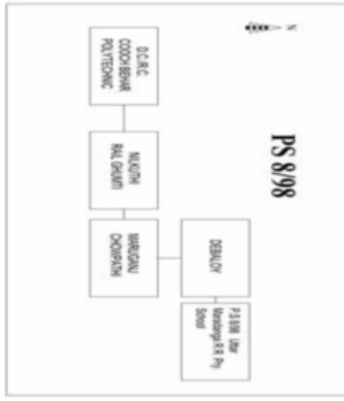

Nazri Naksha