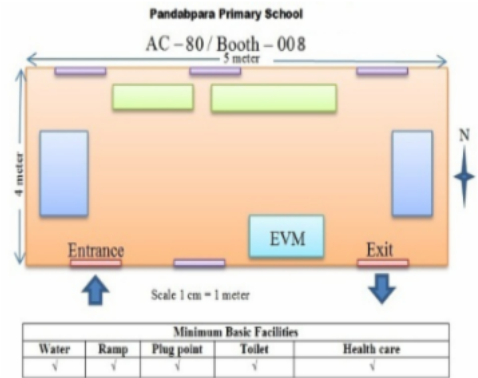

নির্বাচক নিবন্ধন আধিকারিকের স্বাক্ষর

Nazri Naksha

Google Map View

Polling Station Building Front View

Polling Station Front View

Cad View

Key MAP View

1 নাম : ছুমোদা বিবি স্বামীর নাম: জাদুর আলী সেখ বাড়ির নং : n0090 বয়স : 55 লিঙ্গ : মহিলা ফটো উপলব্ধ	WB/11/072/105228	2 নাম : ইস্রাফিল সেখ পিতার নাম: কালু সেখ বাড়ির নং : n0102 বয়স : 91 লিঙ্গ : পুরুষ ফটো উপলব্ধ	MVQ2276483	3 নাম : ভাদুবিবি সেখ স্বামীর নাম: ইস্রাফিল সেখ বাড়ির নং : n0102 বয়স : 86 লিঙ্গ : মহিলা ফটো উপলব্ধ	THC2145563
4 নাম : জহিরুদ্দিন সেখ পিতার নাম: ইস্রাফিল সেখ বাড়ির নং : n0102 বয়স : 52 লিঙ্গ : পুরুষ ফটো উপলব্ধ	THC2145571	5 নাম : হিলালউদ্দীন আহমেদ পিতার নাম: ইস্রাফিল সেখ বাড়ির নং : n0102 বয়স : 52 লিঙ্গ : পুরুষ ফটো উপলব্ধ	MVQ0251249	6 নাম : মোজাফ্‌র হুসেন পিতার নাম: ইস্রাফিল সেখ বাড়ির নং : n0102 বয়স : 44 লিঙ্গ : পুরুষ ফটো উপলব্ধ	MVQ2276491
7 নাম : পারভীন সুলতানা স্বামীর নাম: হিলালউদ্দীন আহমেদ বাড়ির নং : n0102 বয়স : 49 লিঙ্গ : মহিলা ফটো উপলব্ধ	MVQ2617165	8 নাম : অজবাবিবি সেখ স্বামীর নাম: নওসের সেখ বাড়ির নং : n0103 বয়স : 81 লিঙ্গ : মহিলা ফটো উপলব্ধ	WB/11/072/105248	9 নাম : সেরফুলহক সেখ পিতার নাম: নওসের সেখ বাড়ির নং : n0103 বয়স : 61 লিঙ্গ : পুরুষ ফটো উপলব্ধ	WB/11/072/105515
10 নাম : ইমরান সেখ পিতার নাম: নওসের সেখ বাড়ির নং : n0103 বয়স : 54 লিঙ্গ : পুরুষ ফটো উপলব্ধ	WB/11/072/105663	11 নাম : রাখিজা খাতুন (বিবি) স্বামীর নাম: ইমরান সেখ বাড়ির নং : n0103 বয়স : 40 লিঙ্গ : মহিলা ফটো উপলব্ধ	THC0032029	12 নাম : রেনুকাবিবি সেখ স্বামীর নাম: সেরফুল সেখ বাড়ির নং : n0103 বয়স : 56 লিঙ্গ : মহিলা ফটো উপলব্ধ	MVQ1387638
13 নাম : রাজেশ সেখ পিতার নাম: সেরফুল সেখ বাড়ির নং : n0103 বয়স : 32 লিঙ্গ : পুরুষ ফটো উপলব্ধ	THC1486224	14 নাম : মুমতাহানা খাতুন স্বামীর নাম: আসাদ সেখ বাড়ির নং : এন0060 বয়স : 29 লিঙ্গ : মহিলা ফটো উপলব্ধ	THC1856384	15 নাম : সাকিনা খাতুন স্বামীর নাম: রাকেশ সেখ বাড়ির নং : n0086 বয়স : 26 লিঙ্গ : মহিলা ফটো উপলব্ধ	THC2056224
16 নাম : পূজা খাতুন পিতার নাম: সুকুরুল্লা সেখ বাড়ির নং : n070 বয়স : 26 লিঙ্গ : মহিলা ফটো উপলব্ধ	THC2339786	17 নাম : রবিউল সেখ পিতার নাম: লালু সেখ বাড়ির নং : n0084 বয়স : 25 লিঙ্গ : পুরুষ ফটো উপলব্ধ	THC2341360	18 নাম : রুনা খাতুন পিতার নাম: জসিমদ্দিন সেখ বাড়ির নং : n0119 বয়স : 24 লিঙ্গ : মহিলা ফটো উপলব্ধ	THC2339125
19 নাম : রেকসোনা খাতুন স্বামীর নাম: রাকেশ সেখ বাড়ির নং : n0103 বয়স : 24 লিঙ্গ : মহিলা ফটো উপলব্ধ	THC2340206	20 নাম : মফিজুল সেখ পিতার নাম: আসকার সেখ বাড়ির নং : n0169 বয়স : 29 লিঙ্গ : পুরুষ ফটো উপলব্ধ	THC2338762	21 নাম : লালবানু খাতুন স্বামীর নাম: আতাবুল সেখ বাড়ির নং : n0127 বয়স : 27 লিঙ্গ : মহিলা ফটো উপলব্ধ	THC2339547
22 নাম : জমিরউদ্দিন সেখ পিতার নাম: ফেলা সেখ বাড়ির নং : n0293 বয়স : 83 লিঙ্গ : পুরুষ ফটো উপলব্ধ	MVQ2277069	23 নাম : মেহেবুল সেখ পিতার নাম: ইজারুল সেখ বাড়ির নং : n0099 বয়স : 25 লিঙ্গ : পুরুষ ফটো উপলব্ধ	THC2339406	24 নাম : রাজিবুল সেখ পিতার নাম: মাদার আলী সেখ বাড়ির নং : n0089 বয়স : 26 লিঙ্গ : পুরুষ ফটো উপলব্ধ	THC2340115
25 নাম : রুনজান সেখ পিতার নাম: নেকসার সেখ বাড়ির নং : n0007 বয়স : 26 লিঙ্গ : পুরুষ ফটো উপলব্ধ	THC2343077	26 নাম : তাজমিনা খাতুন স্বামীর নাম: দাদাই সেখ বাড়ির নং : n0113 বয়স : 25 লিঙ্গ : মহিলা ফটো উপলব্ধ	THC2339950	27 নাম : চিন্তা খাতুন স্বামীর নাম: আনাকুল সেখ বাড়ির নং : n0155 বয়স : 25 লিঙ্গ : মহিলা ফটো উপলব্ধ	THC2340677
28 নাম : অমিত সেখ পিতার নাম: দাওয়ার বক্স বাড়ির নং : n0048 বয়স : 28 লিঙ্গ : পুরুষ ফটো উপলব্ধ	THC2342327	29 নাম : আজারুল সেখ পিতার নাম: সিরাজ সেখ বাড়ির নং : এন0152 বয়স : 33 লিঙ্গ : পুরুষ ফটো উপলব্ধ	THC2333458	30 নাম : রাজিয়া খাতুন স্বামীর নাম: রফিকুল সেখ বাড়ির নং : n0002 বয়স : 27 লিঙ্গ : মহিলা ফটো উপলব্ধ	THC2340321