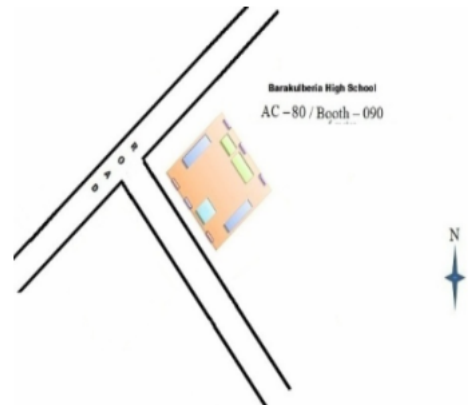

নির্বাচক নিবন্ধন আধিকারিকের স্বাক্ষর

Nazri Naksha

Google Map View

Polling Station Building Front View

Polling Station Front View

Cad View

Key MAP View

1 নাম : সজল কর্মকার পিতার নাম: বিভূতী কর্মকার বাড়ির নং : n0038 বয়স : 55 লিঙ্গ : পুরুষ	WB/11/072/042272	ফটো উপলব্ধ	2 নাম : রাহুল কর্মকার পিতার নাম: উজ্জল কর্মকার বাড়ির নং : n0038 বয়স : 33 লিঙ্গ : পুরুষ	THC1427657	ফটো উপলব্ধ	3 নাম : আসিমা কর্মকার স্বামীর নাম: উজ্জল কর্মকার বাড়ির নং : n0038 বয়স : 56 লিঙ্গ : মহিলা	WB/11/072/042167	ফটো উপলব্ধ
4 নাম : উজ্জল কর্মকার পিতার নাম: বিভূতী কর্মকার বাড়ির নং : n0038 বয়স : 61 লিঙ্গ : পুরুষ	WB/11/072/042313	ফটো উপলব্ধ	5 নাম : বৈশ্বী ঘোষ পিতার নাম: মানিক ঘোষ বাড়ির নং : এন0114 বয়স : 24 লিঙ্গ : মহিলা	THC2383602	ফটো উপলব্ধ	6 নাম : বৈশাখী কর্মকার মায়ের নাম: মৃদুলা কর্মকার বাড়ির নং : n0037 বয়স : 39 লিঙ্গ : মহিলা	MVQ2682128	ফটো উপলব্ধ
7 নাম : ডালিম ঘোষ স্বামীর নাম: নিখিল ঘোষ বাড়ির নং : n0018 বয়স : 51 লিঙ্গ : মহিলা	THC2767416	ফটো উপলব্ধ	8 নাম : নিখিল ঘোষ পিতার নাম: অনুশ ঘোষ বাড়ির নং : n0018 বয়স : 53 লিঙ্গ : পুরুষ	THC2200467	ফটো উপলব্ধ	9 নাম : আদুরী ঘোষ স্বামীর নাম: অনুশ ঘোষ বাড়ির নং : n0018 বয়স : 67 লিঙ্গ : মহিলা	THC2200459	ফটো উপলব্ধ
10 নাম : পুতুল ঘোষ স্বামীর নাম: অর্জুন ঘোষ বাড়ির নং : n0017 বয়স : 38 লিঙ্গ : মহিলা	THC1213420	ফটো উপলব্ধ	11 নাম : অর্জুন ঘোষ পিতার নাম: ত্রিভঙ্গ ঘোষ বাড়ির নং : n0017 বয়স : 46 লিঙ্গ : পুরুষ	THC1213776	ফটো উপলব্ধ	12 নাম : মঞ্জুরাণী ঘোষ স্বামীর নাম: ত্রিভঙ্গ ঘোষ বাড়ির নং : n0017 বয়স : 71 লিঙ্গ : মহিলা	WB/11/072/042606	ফটো উপলব্ধ
13 নাম : ত্রিভঙ্গ ঘোষ পিতার নাম: তিনকড়ি ঘোষ বাড়ির নং : n0017 বয়স : 81 লিঙ্গ : পুরুষ	WB/11/072/042545	ফটো উপলব্ধ	14 নাম : আকুল ঘোষ পিতার নাম: অরুণ ঘোষ বাড়ির নং : n0016 বয়স : 30 লিঙ্গ : পুরুষ	THC1625524	ফটো উপলব্ধ	15 নাম : বকুল ঘোষ পিতার নাম: অরুণ ঘোষ বাড়ির নং : n0016 বয়স : 33 লিঙ্গ : পুরুষ	THC1427574	ফটো উপলব্ধ
16 নাম : বন্দনা ঘোষ স্বামীর নাম: অরুণ ঘোষ বাড়ির নং : n0016 বয়স : 56 লিঙ্গ : মহিলা	WB/11/072/042663	ফটো উপলব্ধ	17 নাম : অরুণ ঘোষ পিতার নাম: তিনকড়ি ঘোষ বাড়ির নং : n0016 বয়স : 61 লিঙ্গ : পুরুষ	WB/11/072/042556	ফটো উপলব্ধ	18 নাম : উজ্জল ঘোষ পিতার নাম: রনজিত ঘোষ বাড়ির নং : n0014 বয়স : 34 লিঙ্গ : পুরুষ	THC1213693	ফটো উপলব্ধ
19 নাম : দীপঙ্কর ঘোষ পিতার নাম: রনজিত ঘোষ বাড়ির নং : n0014 বয়স : 36 লিঙ্গ : পুরুষ	THC1213453	ফটো উপলব্ধ	20 নাম : রেবতী ঘোষ স্বামীর নাম: রণজিত ঘোষ বাড়ির নং : n0014 বয়স : 56 লিঙ্গ : মহিলা	WB/11/072/042564	ফটো উপলব্ধ	21 নাম : রেখা ঘোষ স্বামীর নাম: অলক ঘোষ বাড়ির নং : n0013 বয়স : 41 লিঙ্গ : মহিলা	MVQ2682185	ফটো উপলব্ধ
22 নাম : উন্নতি ঘোষ স্বামীর নাম: অজিত ঘোষ বাড়ির নং : n0013 বয়স : 44 লিঙ্গ : মহিলা	MVQ2682136	ফটো উপলব্ধ	23 নাম : অজিত ঘোষ পিতার নাম: মোহন ঘোষ বাড়ির নং : n0013 বয়স : 56 লিঙ্গ : পুরুষ	WB/11/072/042618	ফটো উপলব্ধ	24 নাম : মানবী ঘোষ স্বামীর নাম: জীতেন ঘোষ বাড়ির নং : n0013 বয়স : 38 লিঙ্গ : মহিলা	THC1213529	ফটো উপলব্ধ
25 নাম : সনৎ ঘোষ পিতার নাম: পটল ঘোষ বাড়ির নং : n0003 বয়স : 53 লিঙ্গ : পুরুষ	WB/11/072/042435	ফটো উপলব্ধ	26 নাম : মাম্পি ঘোষ স্বামীর নাম: লক্ষন ঘোষ বাড়ির নং : n0002 বয়স : 34 লিঙ্গ : মহিলা	THC1213495	ফটো উপলব্ধ	27 নাম : প্রভাত ঘোষ পিতার নাম: কালু ঘোষ বাড়ির নং : n0002 বয়স : 51 লিঙ্গ : পুরুষ	WB/11/072/042486	ফটো উপলব্ধ
28 নাম : লক্ষণ ঘোষ পিতার নাম: সুস্থিধর ঘোষ বাড়ির নং : n0002 বয়স : 49 লিঙ্গ : পুরুষ	WB/11/072/042592	ফটো উপলব্ধ	29 নাম : সুজিত কুমার ঘোষ পিতার নাম: ভুবন ঘোষ বাড়ির নং : n0012 বয়স : 36 লিঙ্গ : পুরুষ	THC1120047	ফটো উপলব্ধ	30 নাম : ঘোষ চায়না স্বামীর নাম: ভুবন ঘোষ বাড়ির নং : n0012 বয়স : 61 লিঙ্গ : মহিলা	WB/11/072/042519	ফটো উপলব্ধ