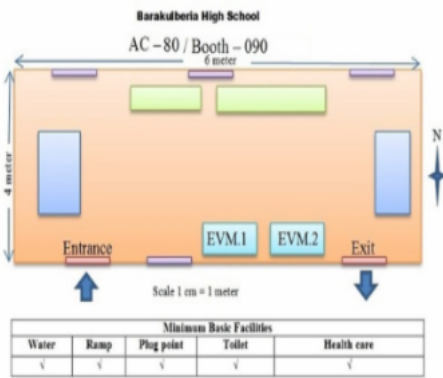

নির্বাচক নিবন্ধন আধিকারিকের স্বাক্ষর

Nazri Naksha

Google Map View

Polling Station Building Front View

Polling Station Front View

Cad View

Key MAP View

1 নাম : সজল কর্মকার পিতার নাম: বিভূতী কর্মকার বাড়ির নং : n0038 বয়স : 55 লিঙ্গ : পুরুষ	WB/11/072/042272	ফটো উপলব্ধ	2 নাম : রাহুল কর্মকার পিতার নাম: উজ্জল কর্মকার বাড়ির নং : n0038 বয়স : 33 লিঙ্গ : পুরুষ	THC1427657	ফটো উপলব্ধ	3 নাম : আসিমা কর্মকার স্বামীর নাম: উজ্জল কর্মকার বাড়ির নং : n0038 বয়স : 56 লিঙ্গ : মহিলা	WB/11/072/042167	ফটো উপলব্ধ
4 নাম : উজ্জল কর্মকার পিতার নাম: বিভূতী কর্মকার বাড়ির নং : n0038 বয়স : 61 লিঙ্গ : পুরুষ	WB/11/072/042313	ফটো উপলব্ধ	5 নাম : বৈশ্বী ঘোষ পিতার নাম: মানিক ঘোষ বাড়ির নং : এন0114 বয়স : 24 লিঙ্গ : মহিলা	THC2383602	ফটো উপলব্ধ	6 নাম : বৈশাখী কর্মকার মায়ের নাম: মৃদুলা কর্মকার বাড়ির নং : n0037 বয়স : 39 লিঙ্গ : মহিলা	MVQ2682128	ফটো উপলব্ধ
7 নাম : ডালিম ঘোষ স্বামীর নাম: নিখিল ঘোষ বাড়ির নং : n0018 বয়স : 51 লিঙ্গ : মহিলা	THC2767416	ফটো উপলব্ধ	8 নাম : নিখিল ঘোষ পিতার নাম: অনুশ ঘোষ বাড়ির নং : n0018 বয়স : 53 লিঙ্গ : পুরুষ	THC2200467	ফটো উপলব্ধ	9 নাম : আদুরী ঘোষ স্বামীর নাম: অনুশ ঘোষ বাড়ির নং : n0018 বয়স : 67 লিঙ্গ : মহিলা	THC2200459	ফটো উপলব্ধ
10 নাম : পুতুল ঘোষ স্বামীর নাম: অর্জুন ঘোষ বাড়ির নং : n0017 বয়স : 38 লিঙ্গ : মহিলা	THC1213420	ফটো উপলব্ধ	11 নাম : অর্জুন ঘোষ পিতার নাম: ত্রিভঙ্গ ঘোষ বাড়ির নং : n0017 বয়স : 46 লিঙ্গ : পুরুষ	THC1213776	ফটো উপলব্ধ	12 নাম : মঞ্জুরাণী ঘোষ স্বামীর নাম: ত্রিভঙ্গ ঘোষ বাড়ির নং : n0017 বয়স : 71 লিঙ্গ : মহিলা	WB/11/072/042606	ফটো উপলব্ধ
13 নাম : ত্রিভঙ্গ ঘোষ পিতার নাম: তিনকড়ি ঘোষ বাড়ির নং : n0017 বয়স : 81 লিঙ্গ : পুরুষ	WB/11/072/042545	ফটো উপলব্ধ	14 নাম : আকুল ঘোষ পিতার নাম: অরুণ ঘোষ বাড়ির নং : n0016 বয়স : 30 লিঙ্গ : পুরুষ	THC1625524	ফটো উপলব্ধ	15 নাম : বকুল ঘোষ পিতার নাম: অরুণ ঘোষ বাড়ির নং : n0016 বয়স : 33 লিঙ্গ : পুরুষ	THC1427574	ফটো উপলব্ধ
16 নাম : বন্দনা ঘোষ স্বামীর নাম: অরুণ ঘোষ বাড়ির নং : n0016 বয়স : 56 লিঙ্গ : মহিলা	WB/11/072/042663	ফটো উপলব্ধ	17 নাম : অরুণ ঘোষ পিতার নাম: তিনকড়ি ঘোষ বাড়ির নং : n0016 বয়স : 61 লিঙ্গ : পুরুষ	WB/11/072/042556	ফটো উপলব্ধ	18 নাম : উজ্জল ঘোষ পিতার নাম: রনজিত ঘোষ বাড়ির নং : n0014 বয়স : 34 লিঙ্গ : পুরুষ	THC1213693	ফটো উপলব্ধ
19 নাম : দীপঙ্কর ঘোষ পিতার নাম: রনজিত ঘোষ বাড়ির নং : n0014 বয়স : 36 লিঙ্গ : পুরুষ	THC1213453	ফটো উপলব্ধ	20 নাম : রেবতী ঘোষ স্বামীর নাম: রণজিত ঘোষ বাড়ির নং : n0014 বয়স : 56 লিঙ্গ : মহিলা	WB/11/072/042564	ফটো উপলব্ধ	21 নাম : রেখা ঘোষ স্বামীর নাম: অলক ঘোষ বাড়ির নং : n0013 বয়স : 41 লিঙ্গ : মহিলা	MVQ2682185	ফটো উপলব্ধ
22 নাম : উন্নতি ঘোষ স্বামীর নাম: অজিত ঘোষ বাড়ির নং : n0013 বয়স : 44 লিঙ্গ : মহিলা	MVQ2682136	ফটো উপলব্ধ	23 নাম : অজিত ঘোষ পিতার নাম: মোহন ঘোষ বাড়ির নং : n0013 বয়স : 56 লিঙ্গ : পুরুষ	WB/11/072/042618	ফটো উপলব্ধ	24 নাম : মানবী ঘোষ স্বামীর নাম: জীতেন ঘোষ বাড়ির নং : n0013 বয়স : 38 লিঙ্গ : মহিলা	THC1213529	ফটো উপলব্ধ
25 নাম : সনৎ ঘোষ পিতার নাম: পটল ঘোষ বাড়ির নং : n0003 বয়স : 53 লিঙ্গ : পুরুষ	WB/11/072/042435	ফটো উপলব্ধ	26 নাম : মাম্পি ঘোষ স্বামীর নাম: লক্ষন ঘোষ বাড়ির নং : n0002 বয়স : 34 লিঙ্গ : মহিলা	THC1213495	ফটো উপলব্ধ	27 নাম : প্রভাত ঘোষ পিতার নাম: কালু ঘোষ বাড়ির নং : n0002 বয়স : 51 লিঙ্গ : পুরুষ	WB/11/072/042486	ফটো উপলব্ধ
28 নাম : লক্ষণ ঘোষ পিতার নাম: সুস্থিধর ঘোষ বাড়ির নং : n0002 বয়স : 49 লিঙ্গ : পুরুষ	WB/11/072/042592	ফটো উপলব্ধ	29 নাম : সুজিত কুমার ঘোষ পিতার নাম: ভুবন ঘোষ বাড়ির নং : n0012 বয়স : 36 লিঙ্গ : পুরুষ	THC1120047	ফটো উপলব্ধ	30 নাম : ঘোষ চায়না স্বামীর নাম: ভুবন ঘোষ বাড়ির নং : n0012 বয়স : 61 লিঙ্গ : মহিলা	WB/11/072/042519	ফটো উপলব্ধ