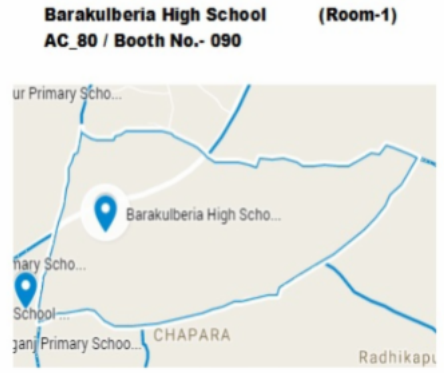

Google Map View