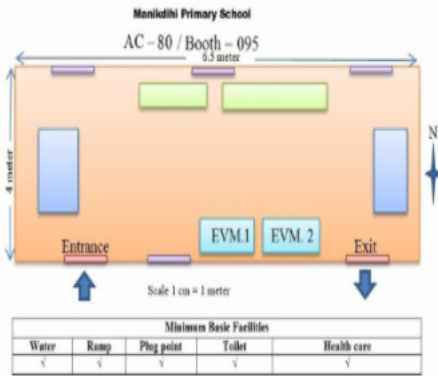

নির্বাচক নিবন্ধন আধিকারিকের স্বাক্ষর

Nazri Naksha

Google Map View

Polling Station Building Front View

Polling Station Front View

Cad View

Key MAP View

1 নাম : রিবিকা লহরা পিতার নাম: তপন লহরা বাড়ির নং : এন0152 বয়স : 29 লিঙ্গ : মহিলা	UQX1834357 ফটো উপলব্ধ	2 নাম : কাঞ্চন দাস পিতার নাম: অমর দাস বাড়ির নং : মানিকভিহি বয়স : 24 লিঙ্গ : মহিলা	THC2360618 ফটো উপলব্ধ	3 নাম : রাধারানী আচার্য স্বামীর নাম: চিত্তরঞ্জন আচার্য বাড়ির নং : n0153 বয়স : 86 লিঙ্গ : মহিলা	WB/11/072/000410 ফটো উপলব্ধ
4 নাম : মহিমারঞ্জন আচার্য পিতার নাম: চিত্তরঞ্জন আচার্য বাড়ির নং : n0153 বয়স : 56 লিঙ্গ : পুরুষ	WB/11/072/000293 ফটো উপলব্ধ	5 নাম : যুথীকা আচার্য স্বামীর নাম: মহিমারঞ্জন আচার্য বাড়ির নং : n0153 বয়স : 53 লিঙ্গ : মহিলা	WB/11/072/000587 ফটো উপলব্ধ	6 নাম : রবিশঙ্কর আচার্য পিতার নাম: মহিমারঞ্জন আচার্য বাড়ির নং : n0153 বয়স : 35 লিঙ্গ : পুরুষ	THC1216910 ফটো উপলব্ধ
7 নাম : প্রিয়রঞ্জন আচার্য পিতার নাম: চিত্তরঞ্জন আচার্য বাড়ির নং : n0153 বয়স : 50 লিঙ্গ : পুরুষ	WB/11/072/000820 ফটো উপলব্ধ	8 নাম : অর্চনা আচার্য স্বামীর নাম: রণজিৎ আচার্য বাড়ির নং : n0103 বয়স : 79 লিঙ্গ : মহিলা	WB/11/072/000342 ফটো উপলব্ধ	9 নাম : প্রশান্ত আচার্য পিতার নাম: রণজিৎ আচার্য বাড়ির নং : n0103 বয়স : 57 লিঙ্গ : পুরুষ	WB/11/072/000535 ফটো উপলব্ধ
10 নাম : হেমন্ত আচার্য পিতার নাম: রণজিৎ আচার্য বাড়ির নং : n0103 বয়স : 53 লিঙ্গ : পুরুষ	WB/11/072/000271 ফটো উপলব্ধ	11 নাম : ফাল্গুনী আচার্য(মুখার্জী) স্বামীর নাম: হেমন্ত আচার্য বাড়ির নং : n0103 বয়স : 37 লিঙ্গ : মহিলা	THC1338193 ফটো উপলব্ধ	12 নাম : বিক্রম গোস্বামী পিতার নাম: বিশ্বজ্যোতী গোস্বামী বাড়ির নং : এন0154 বয়স : 22 লিঙ্গ : পুরুষ	THC2573467 ফটো উপলব্ধ
13 নাম : মান্নি ঘোষ(গোস্বামী) স্বামীর নাম: প্রবীর গোস্বামী বাড়ির নং : n0146 বয়স : 33 লিঙ্গ : মহিলা	THC1338201 ফটো উপলব্ধ	14 নাম : লক্ষী গোস্বামী স্বামীর নাম: কৃষ্ণগোপাল গোস্বামী বাড়ির নং : n0180 বয়স : 51 লিঙ্গ : মহিলা	MVQ2471449 ফটো উপলব্ধ	15 নাম : পাপিয়া গোস্বামী পিতার নাম: প্রবীর গোস্বামী বাড়ির নং : n0166 বয়স : 28 লিঙ্গ : মহিলা	THC1806629 ফটো উপলব্ধ
16 নাম : কৃষ্ণ গোপাল গোস্বামী পিতার নাম: কানাইলাল গোস্বামী বাড়ির নং : n0180 বয়স : 65 লিঙ্গ : পুরুষ	WB/11/072/000198 ফটো উপলব্ধ	17 নাম : মীরারানী গোস্বামী স্বামীর নাম: আনন্দময় গোস্বামী বাড়ির নং : n0154 বয়স : 86 লিঙ্গ : মহিলা	WB/11/072/000114 ফটো উপলব্ধ	18 নাম : বিশ্বজ্যোতি গোস্বামী পিতার নাম: আনন্দময় গোস্বামী বাড়ির নং : n0154 বয়স : 51 লিঙ্গ : পুরুষ	WB/11/072/000070 ফটো উপলব্ধ
19 নাম : মুনমুন গোস্বামী স্বামীর নাম: বিশ্বজ্যোতি গোস্বামী বাড়ির নং : n0154 বয়স : 42 লিঙ্গ : মহিলা	THC1216902 ফটো উপলব্ধ	20 নাম : মধুচন্দ্রা গোস্বামী স্বামীর নাম: সিদ্ধার্থ গোস্বামী বাড়ির নং : n0154 বয়স : 48 লিঙ্গ : মহিলা	WB/11/072/000115 ফটো উপলব্ধ	21 নাম : চন্দনা গোস্বামী স্বামীর নাম: প্রবীর গোস্বামী বাড়ির নং : n0166 বয়স : 61 লিঙ্গ : মহিলা	THC2768034 ফটো উপলব্ধ
22 নাম : শুভঙ্কর গোস্বামী পিতার নাম: সিদ্ধার্থ গোস্বামী বাড়ির নং : n0154 বয়স : 32 লিঙ্গ : পুরুষ	THC1428986 ফটো উপলব্ধ	23 নাম : বিদিশা গোস্বামী পিতার নাম: বিশ্বজ্যোতি গোস্বামী বাড়ির নং : এন0154 বয়স : 19 লিঙ্গ : মহিলা	THC2753010 ফটো উপলব্ধ	24 নাম : প্রবীর গোস্বামী পিতার নাম: রাইমোহন গোস্বামী বাড়ির নং : n0166 বয়স : 67 লিঙ্গ : পুরুষ	THC2716140 ফটো উপলব্ধ
25 নাম : নারায়ন গোস্বামী পিতার নাম: নন্দগোপাল গোস্বামী বাড়ির নং : n0136 বয়স : 76 লিঙ্গ : পুরুষ	WB/11/072/000807 ফটো উপলব্ধ	26 নাম : নির্মল গোস্বামী পিতার নাম: নারায়ন গোস্বামী বাড়ির নং : n0136 বয়স : 42 লিঙ্গ : পুরুষ	MVQ2240109 ফটো উপলব্ধ	27 নাম : ভোলানাথ গোস্বামী পিতার নাম: যাদব গোস্বামী বাড়ির নং : n0144 বয়স : 55 লিঙ্গ : পুরুষ	WB/11/072/000016 ফটো উপলব্ধ
28 নাম : তন্দ্রা গোস্বামী স্বামীর নাম: রণজিৎ গোস্বামী বাড়ির নং : n0147 বয়স : 71 লিঙ্গ : মহিলা	WB/11/072/000170 ফটো উপলব্ধ	29 নাম : তপতী গোস্বামী স্বামীর নাম: মহাদেব গোস্বামী বাড়ির নং : n0168 বয়স : 66 লিঙ্গ : মহিলা	WB/11/072/000144 ফটো উপলব্ধ	30 নাম : কৃষ্ণগোপাল গোস্বামী পিতার নাম: মহাদেব গোস্বামী বাড়ির নং : n0168 বয়স : 49 লিঙ্গ : পুরুষ	MVQ1598390 ফটো উপলব্ধ