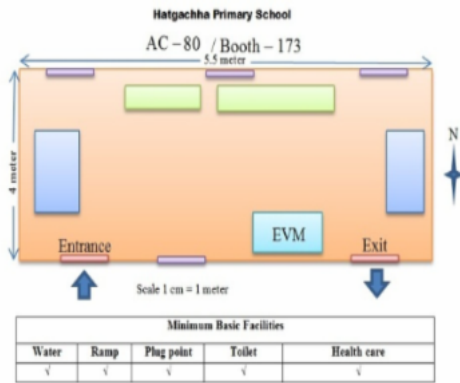

নির্বাচক নিবন্ধন আধিকারিকের স্বাক্ষর

Nazri Naksha

Google Map View

**Hatgachha Primary School (Room-3)**  
**AC - 80 / Booth No - 173**

Polling Station Building Front View

Polling Station Front View

Cad View