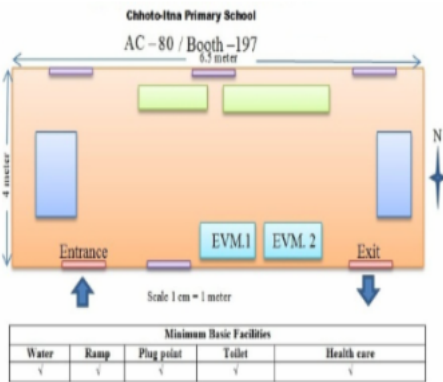

নির্বাচক নিবন্ধন আধিকারিকের স্বাক্ষর

Nazri Naksha

Google Map View

Polling Station Building Front View

Polling Station Front View

Cad View

Key MAP View

বিধানসভা নির্বাচনক্ষেত্রের নং, নাম : 80-কালীগঞ্জ
ভাগ নং, নাম : 1-চরকুঠুরিয়া