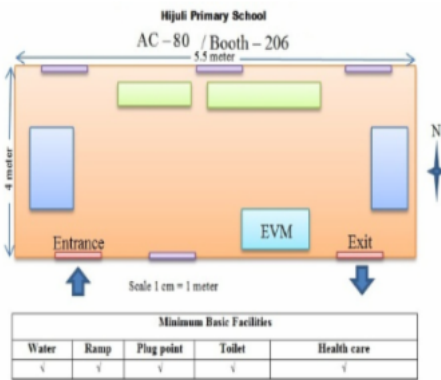

নির্বাচক নিবন্ধন আধিকারিকের স্বাক্ষর

Nazri Naksha

Google Map View

Polling Station Building Front View

Polling Station Front View

Cad View

Key MAP View

বিধানসভা নির্বাচনক্ষেত্রের নং, নাম : 80-কালীগঞ্জ  
ভাগ নং, নাম : 1-বড়ইটনা দক্ষিনপাড়া