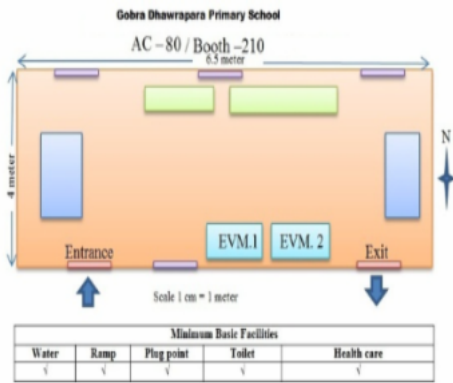

নির্বাচক নিবন্ধন আধিকারিকের স্বাক্ষর

Nazri Naksha

Google Map View

Polling Station Building Front View

Polling Station Front View

Cad View

Key MAP View

বিধানসভা নির্বাচনক্ষেত্রের নং, নাম : 80-কালীগঞ্জ
ভাগ নং, নাম : 1-গোবরা পশ্চিমপাড়া