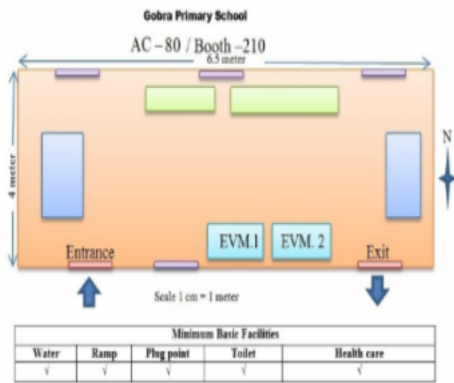

নির্বাচক নিবন্ধন আধিকারিকের স্বাক্ষর

Nazri Naksha

Google Map View

Polling Station Building Front View

Polling Station Front View

Cad View

Key MAP View

1 নাম : অঙ্কিতা (মণ্ডল)দাস স্বামীর নাম: দেবশীষ দাস বাড়ির নং : n0117 বয়স : 26 লিঙ্গ : মহিলা	THC1968791 ফটো উপলব্ধ	2 নাম : জয়ন্ত ঘোষ পিতার নাম: মানিক ঘোষ বাড়ির নং : n0002 বয়স : 32 লিঙ্গ : পুরুষ	THC1864719 ফটো উপলব্ধ	3 নাম : বসন্ত কুমার ঘোষ পিতার নাম: তপন কুমার ঘোষ বাড়ির নং : n0002 বয়স : 43 লিঙ্গ : পুরুষ	THC1864727 ফটো উপলব্ধ
4 নাম : অঞ্জলী ঘোষ স্বামীর নাম: মানিক ঘোষ বাড়ির নং : n0002 বয়স : 50 লিঙ্গ : মহিলা	WB/11/072/405148 ফটো উপলব্ধ	5 নাম : পূজা ঘোষ স্বামীর নাম: সমীর ঘোষ বাড়ির নং : n0120 বয়স : 27 লিঙ্গ : মহিলা	THC1968825 ফটো উপলব্ধ	6 নাম : সমীরন ঘোষ পিতার নাম: সাগর ঘোষ বাড়ির নং : N0016 বয়স : 26 লিঙ্গ : পুরুষ	THC1968833 ফটো উপলব্ধ
7 নাম : সত্য ব্রত ঘোষ পিতার নাম: খোকন ঘোষ বাড়ির নং : N0015 বয়স : 26 লিঙ্গ : পুরুষ	THC1968841 ফটো উপলব্ধ	8 নাম : মিনাক্ষী ঘোষ স্বামীর নাম: গোকুল ঘোষ বাড়ির নং : N0002 বয়স : 30 লিঙ্গ : মহিলা	THC1968858 ফটো উপলব্ধ	9 নাম : সুন্দরী ঘোষ স্বামীর নাম: পরেশ ঘোষ বাড়ির নং : n0001 বয়স : 68 লিঙ্গ : মহিলা	WB/11/072/405730 ফটো উপলব্ধ
10 নাম : দেবব্রত ঘোষ পিতার নাম: খোকন ঘোষ বাড়ির নং : এন0014 বয়স : 23 লিঙ্গ : পুরুষ	THC2518124 ফটো উপলব্ধ	11 নাম : সোমা ঘোষ স্বামীর নাম: সমিরন ঘোষ বাড়ির নং : এন0016 বয়স : 26 লিঙ্গ : মহিলা	THC2605707 ফটো উপলব্ধ	12 নাম : কুমা ঘোষ স্বামীর নাম: পবন ঘোষ বাড়ির নং : n0101 বয়স : 33 লিঙ্গ : মহিলা	THC1918218 ফটো উপলব্ধ
13 নাম : গৌর ঘোষ পিতার নাম: চঞ্চল ঘোষ বাড়ির নং : এন0009 বয়স : 21 লিঙ্গ : পুরুষ	THC2651362 ফটো উপলব্ধ	14 নাম : দীনেশ ঘোষ পিতার নাম: অনুপ ঘোষ বাড়ির নং : n0012 বয়স : 28 লিঙ্গ : পুরুষ	THC1840966 ফটো উপলব্ধ	15 নাম : তরুণ কুমার ঘোষ পিতার নাম: লালু ঘোষ বাড়ির নং : n0013 বয়স : 31 লিঙ্গ : পুরুষ	THC1840982 ফটো উপলব্ধ
16 নাম : সঞ্জয় ঘোষ পিতার নাম: শোভাকর ঘোষ বাড়ির নং : n0028 বয়স : 28 লিঙ্গ : পুরুষ	THC1840990 ফটো উপলব্ধ	17 নাম : জয়ন্তী ঘোষ স্বামীর নাম: বসন্ত কুমার ঘোষ বাড়ির নং : n0002 বয়স : 34 লিঙ্গ : মহিলা	THC1841006 ফটো উপলব্ধ	18 নাম : মান্নি ঘোষ স্বামীর নাম: হেমন্ত ঘোষ বাড়ির নং : n0002 বয়স : 28 লিঙ্গ : মহিলা	THC1841014 ফটো উপলব্ধ
19 নাম : খোকন ঘোষ পিতার নাম: অনিল ঘোষ বাড়ির নং : n0003 বয়স : 28 লিঙ্গ : পুরুষ	THC1841055 ফটো উপলব্ধ	20 নাম : মামনি ঘোষ স্বামীর নাম: ভগীরথ ঘোষ বাড়ির নং : n0029 বয়স : 30 লিঙ্গ : মহিলা	THC1841063 ফটো উপলব্ধ	Q 21 নাম : মিনুতি ঘোষ স্বামীর নাম: সাগর ঘোষ বাড়ির নং : বয়স : 82 লিঙ্গ : মহিলা	THC1841071 ফটো উপলব্ধ
22 নাম : তাপস ঘোষ পিতার নাম: ভোদর ঘোষ বাড়ির নং : n0099 বয়স : 34 লিঙ্গ : পুরুষ	THC1918226 ফটো উপলব্ধ	23 নাম : মান্নি ঘোষ স্বামীর নাম: পুলক ঘোষ বাড়ির নং : n0105 বয়স : 28 লিঙ্গ : মহিলা	THC1874098 ফটো উপলব্ধ	24 নাম : বিষ্ণুপ্রিয়া ঘোষ স্বামীর নাম: প্রসেনজিৎ ঘোষ বাড়ির নং : n0106 বয়স : 31 লিঙ্গ : মহিলা	THC1874106 ফটো উপলব্ধ
25 নাম : সুখময় ঘোষ পিতার নাম: সিধান ঘোষ বাড়ির নং : n0107 বয়স : 31 লিঙ্গ : মহিলা	THC1874114 ফটো উপলব্ধ	26 নাম : নীলকুমার ঘোষ পিতার নাম: রক্ষাকর ঘোষ বাড়ির নং : n0116 বয়স : 29 লিঙ্গ : পুরুষ	THC1968783 ফটো উপলব্ধ	27 নাম : নারু গোপাল ঘোষ পিতার নাম: শ্যামল ঘোষ বাড়ির নং : এন0031 বয়স : 23 লিঙ্গ : পুরুষ	THC2651347 ফটো উপলব্ধ
28 নাম : অর্জুন ঘোষ পিতার নাম: সুধীর ঘোষ বাড়ির নং : n0031 বয়স : 66 লিঙ্গ : পুরুষ	MVQ0803247 ফটো উপলব্ধ	29 নাম : তাপস ঘোষ পিতার নাম: শক্তি ঘোষ বাড়ির নং : n0030 বয়স : 32 লিঙ্গ : পুরুষ	THC1457431 ফটো উপলব্ধ	30 নাম : বচন ঘোষ পিতার নাম: শক্তি ঘোষ বাড়ির নং : n0030 বয়স : 33 লিঙ্গ : পুরুষ	THC1457423 ফটো উপলব্ধ