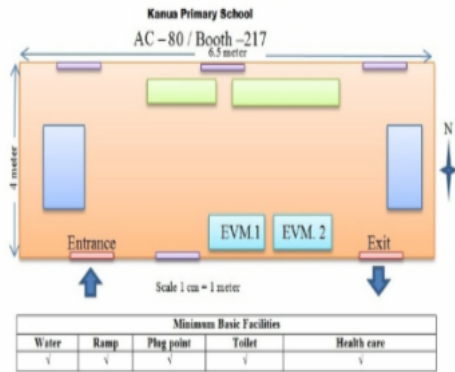

নির্বাচক নিবন্ধন আধিকারিকের স্বাক্ষর

Nazri Naksha

Google Map View

Polling Station Building Front View

Polling Station Front View

Cad View

Key MAP View

বিধানসভা নির্বাচনক্ষেত্রের নং, নাম : 80-কালীগঞ্জ
ভাগ নং, নাম : 1-কাদিহাটা দ:-প:পাড়া