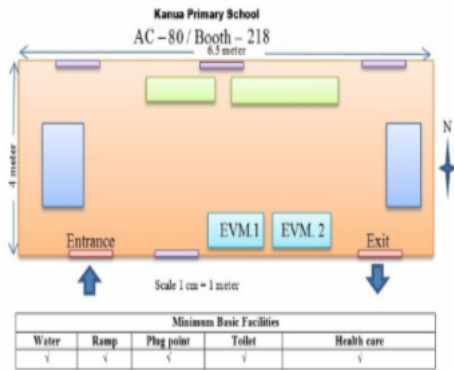

নির্বাচক নিবন্ধন আধিকারিকের স্বাক্ষর

Nazri Naksha

Google Map View

Polling Station Building Front View

Polling Station Front View

Cad View

Key MAP View

|  |                                |  |                                |   |                                |
|--|--------------------------------|--|--------------------------------|---|--------------------------------|
| 1<br>নাম : কাকুলী দে<br>স্বামীর নাম: কৃষ্ণ দে<br>বাড়ির নং : n0101<br>বয়স : 47 লিঙ্গ : মহিলা        | MVQ1550599<br>ফটো উপলব্ধ       | 2<br>নাম : কৃষ্ণ চন্দ্র দে<br>পিতার নাম: বিশ্বনাথ দে<br>বাড়ির নং : n0101<br>বয়স : 53 লিঙ্গ : পুরুষ | THC2131829<br>ফটো উপলব্ধ       | 3<br>নাম : শুভঙ্কর দে<br>পিতার নাম: কৃষ্ণ চন্দ্র দে<br>বাড়ির নং : n0101<br>বয়স : 27 লিঙ্গ : পুরুষ   | THC1919620<br>ফটো উপলব্ধ       |
| 4<br>নাম : সমর সিংহ<br>পিতার নাম: স্বাধীন সিংহ<br>বাড়ির নং : n0084<br>বয়স : 24 লিঙ্গ : পুরুষ       | THC2444073<br>ফটো উপলব্ধ       | 5<br>নাম : পুষ্প কুন্ডু<br>স্বামীর নাম: অনাথ কুন্ডু<br>বাড়ির নং : n0084<br>বয়স : 79 লিঙ্গ : মহিলা  | WB/11/072/402307<br>ফটো উপলব্ধ | 6<br>নাম : রথিকা কুন্ডু<br>স্বামীর নাম: দিবাকর কুন্ডু<br>বাড়ির নং : n0078<br>বয়স : 66 লিঙ্গ : মহিলা | WB/11/072/402362<br>ফটো উপলব্ধ |
| 7<br>নাম : দিবাকর কুন্ডু<br>পিতার নাম: মহাদেব কুন্ডু<br>বাড়ির নং : n0078<br>বয়স : 75 লিঙ্গ : পুরুষ | WB/11/072/402066<br>ফটো উপলব্ধ | 8<br>নাম : বুবন সরকার<br>স্বামীর নাম: গৌতম কুণ্ডু<br>বাড়ির নং : n0078<br>বয়স : 48 লিঙ্গ : মহিলা    | THC0930065<br>ফটো উপলব্ধ       | 9<br>নাম : গৌতম কুন্ডু<br>পিতার নাম: দিবাকর কুন্ডু<br>বাড়ির নং : n0078<br>বয়স : 49 লিঙ্গ : পুরুষ    | WB/11/072/402081<br>ফটো উপলব্ধ |
| 10<br>নাম : সোমভা কুণ্ডু<br>পিতার নাম: গৌতম কুণ্ডু<br>বাড়ির নং : এন0078<br>বয়স : 20 লিঙ্গ : মহিলা  | THC2709715<br>ফটো উপলব্ধ       | 11<br>নাম : মনিকা কর<br>স্বামীর নাম: সঞ্জিত কর<br>বাড়ির নং : n0171<br>বয়স : 45 লিঙ্গ : মহিলা       | THC1285527<br>ফটো উপলব্ধ       | 12<br>নাম : সঞ্জিত কর<br>পিতার নাম: সুনীল কর<br>বাড়ির নং : n0170<br>বয়স : 49 লিঙ্গ : পুরুষ          | THC1285519<br>ফটো উপলব্ধ       |
| 13<br>নাম : বাবলা কর<br>পিতার নাম: সঞ্জিত কর<br>বাড়ির নং : এন0170<br>বয়স : 25 লিঙ্গ : পুরুষ        | THC2032894<br>ফটো উপলব্ধ       | 14<br>নাম : সীমা মাঝি কর<br>স্বামীর নাম: বাবলা কর<br>বাড়ির নং : n0170<br>বয়স : 26 লিঙ্গ : মহিলা    | THC2444008<br>ফটো উপলব্ধ       | 15<br>নাম : কনু ঘোষ<br>পিতার নাম: নারায়ণ ঘোষ<br>বাড়ির নং : n0111<br>বয়স : 51 লিঙ্গ : পুরুষ         | THC2131860<br>ফটো উপলব্ধ       |
| 16<br>নাম : রুমা দে<br>স্বামীর নাম: দেবশীষ দে<br>বাড়ির নং : এন0034<br>বয়স : 24 লিঙ্গ : মহিলা       | THC2519999<br>ফটো উপলব্ধ       | 17<br>নাম : মহেশ্বর ঘোষ<br>পিতার নাম: কানু ঘোষ<br>বাড়ির নং : এন0111<br>বয়স : 23 লিঙ্গ : পুরুষ      | THC2503811<br>ফটো উপলব্ধ       | 18<br>নাম : লীলারানী ঘোষ<br>স্বামীর নাম: রঘুনাথ ঘোষ<br>বাড়ির নং : n0110<br>বয়স : 61 লিঙ্গ : মহিলা   | WB/11/072/402350<br>ফটো উপলব্ধ |
| 19<br>নাম : বিশ্বজিৎ ঘোষ<br>পিতার নাম: সুকুমার ঘোষ<br>বাড়ির নং : n0110<br>বয়স : 39 লিঙ্গ : পুরুষ   | THC0930149<br>ফটো উপলব্ধ       | 20<br>নাম : শম্ভু ঘোষ<br>পিতার নাম: বাদল ঘোষ<br>বাড়ির নং : n0029<br>বয়স : 63 লিঙ্গ : পুরুষ         | WB/11/072/402316<br>ফটো উপলব্ধ | 21<br>নাম : ষষ্ঠী ঘোষ<br>স্বামীর নাম: শম্ভু ঘোষ<br>বাড়ির নং : n0029<br>বয়স : 59 লিঙ্গ : মহিলা       | WB/11/072/402109<br>ফটো উপলব্ধ |
| 22<br>নাম : প্রশান্ত ঘোষ<br>পিতার নাম: প্রদীপ ঘোষ<br>বাড়ির নং : এন0034<br>বয়স : 25 লিঙ্গ : পুরুষ   | THC2032860<br>ফটো উপলব্ধ       | 23<br>নাম : পূর্ণিমা ঘোষ<br>স্বামীর নাম: কনোক ঘোষ<br>বাড়ির নং : n0111<br>বয়স : 43 লিঙ্গ : মহিলা    | MVQ2650117<br>ফটো উপলব্ধ       | 24<br>নাম : প্রসেনজীৎ ঘোষ<br>পিতার নাম: দিলীপ ঘোষ<br>বাড়ির নং : n0111<br>বয়স : 33 লিঙ্গ : পুরুষ     | THC1459205<br>ফটো উপলব্ধ       |
| 25<br>নাম : বিশাখা ঘোষ<br>স্বামীর নাম: সুজিত ঘোষ<br>বাড়ির নং : n0111<br>বয়স : 33 লিঙ্গ : মহিলা     | THC1675982<br>ফটো উপলব্ধ       | 26<br>নাম : সুজিত ঘোষ<br>পিতার নাম: দিলীপ ঘোষ<br>বাড়ির নং : n0111<br>বয়স : 38 লিঙ্গ : পুরুষ        | THC0930206<br>ফটো উপলব্ধ       | 27<br>নাম : থামি ঘোষ<br>স্বামীর নাম: দিলীপ ঘোষ<br>বাড়ির নং : n0111<br>বয়স : 66 লিঙ্গ : মহিলা        | WB/11/072/402239<br>ফটো উপলব্ধ |
| 28<br>নাম : বাপন ঘোষ<br>পিতার নাম: সুকুমার ঘোষ<br>বাড়ির নং : n0110<br>বয়স : 45 লিঙ্গ : পুরুষ       | THC0930131<br>ফটো উপলব্ধ       | Q 29<br>নাম : রীতা ঘোষ<br>স্বামীর নাম: সুকুমার ঘোষ<br>বাড়ির নং :<br>বয়স : 61 লিঙ্গ : মহিলা         | WB/11/072/402472<br>ফটো উপলব্ধ | 30<br>নাম : রঘুনাথ ঘোষ<br>পিতার নাম: ইন্দিপদ ঘোষ<br>বাড়ির নং : n0110<br>বয়স : 66 লিঙ্গ : পুরুষ      | WB/11/072/402025<br>ফটো উপলব্ধ |