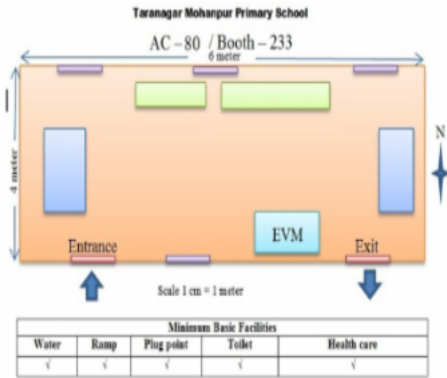

নির্বাচক নিবন্ধন আধিকারিকের স্বাক্ষর

Nazri Naksha

Google Map View

Polling Station Building Front View

Polling Station Front View

Cad View

Key MAP View

1 নাম : অর্পিতা মন্ডল স্বামীর নাম: অমৃত রাজোয়ার বাড়ির নং : এন0145 বয়স : 22 লিঙ্গ : মহিলা	THC2643302 ফটো উপলব্ধ	2 নাম : অমৃত রাজোয়ার পিতার নাম: কানাই রাজোয়ার বাড়ির নং : n0145 বয়স : 30 লিঙ্গ : পুরুষ	THC1684737 ফটো উপলব্ধ	3 নাম : ময়না বিবি স্বামীর নাম: কবির আলি সেখ বাড়ির নং : n0145 বয়স : 43 লিঙ্গ : মহিলা	THC1793751 ফটো উপলব্ধ
4 নাম : কলমালী মন্ডল রাজওয়ার স্বামীর নাম: রবি রাজওয়ার বাড়ির নং : n0089 বয়স : 24 লিঙ্গ : মহিলা	THC2358265 ফটো উপলব্ধ	5 নাম : সোনালী রাজওয়ার স্বামীর নাম: পরিক্ষিত রাজওয়ার বাড়ির নং : n0094 বয়স : 31 লিঙ্গ : মহিলা	THC2359446 ফটো উপলব্ধ	6 নাম : রাখি রাজওয়ার(মণ্ডল) স্বামীর নাম: সুভাষ রাজওয়ার বাড়ির নং : N0021 বয়স : 28 লিঙ্গ : মহিলা	THC1961804 ফটো উপলব্ধ
7 নাম : শকুন্তলা রাজোয়ার স্বামীর নাম: জয়ন্ত রাজোয়ার বাড়ির নং : N0023 বয়স : 31 লিঙ্গ : মহিলা	THC1961762 ফটো উপলব্ধ	8 নাম : সুজিত রাজোয়ার পিতার নাম: নারায়ন রাজোয়ার বাড়ির নং : n0131 বয়স : 28 লিঙ্গ : পুরুষ	THC1961770 ফটো উপলব্ধ	9 নাম : সমর রাজোয়ার পিতার নাম: যুধিষ্ঠির রাজোয়ার বাড়ির নং : এন0050 বয়স : 27 লিঙ্গ : পুরুষ	THC2029692 ফটো উপলব্ধ
10 নাম : জয়ন্তী রাজোয়ার স্বামীর নাম: তাপস রাজোয়ার বাড়ির নং : এন0015 বয়স : 27 লিঙ্গ : মহিলা	THC2024974 ফটো উপলব্ধ	11 নাম : কবিতা রাজোয়ার স্বামীর নাম: দাপি রাজোয়ার বাড়ির নং : এন0077 বয়স : 26 লিঙ্গ : মহিলা	THC2029957 ফটো উপলব্ধ	12 নাম : অনিন্দিতা রাজোয়ার স্বামীর নাম: রুপায়ন রাজোয়ার বাড়ির নং : N0009 বয়স : 27 লিঙ্গ : মহিলা	THC1961689 ফটো উপলব্ধ
13 নাম : প্রকাশ রাজোয়ার পিতার নাম: দিলীপ রাজোয়ার বাড়ির নং : N0066 বয়স : 27 লিঙ্গ : পুরুষ	THC1961713 ফটো উপলব্ধ	14 নাম : ভাগ্যলক্ষী রাজোয়ার স্বামীর নাম: অশোক রাজোয়ার বাড়ির নং : N0096 বয়স : 34 লিঙ্গ : মহিলা	THC1961747 ফটো উপলব্ধ	15 নাম : সুশান্ত রাজোয়ার পিতার নাম: অতুল রাজোয়ার বাড়ির নং : n0076 বয়স : 26 লিঙ্গ : পুরুষ	THC2030500 ফটো উপলব্ধ
16 নাম : অস্টমী রাজোয়ার স্বামীর নাম: সিপেন রাজোয়ার বাড়ির নং : n0097 বয়স : 25 লিঙ্গ : মহিলা	THC2030328 ফটো উপলব্ধ	17 নাম : বিশ্বজিৎ রাজোয়ার পিতার নাম: দিলীপ রাজোয়ার বাড়ির নং : n0066 বয়স : 26 লিঙ্গ : পুরুষ	THC2030518 ফটো উপলব্ধ	18 নাম : রাখী রাজোয়ার স্বামীর নাম: নিখিল রাজোয়ার বাড়ির নং : n0105 বয়স : 26 লিঙ্গ : মহিলা	THC2024982 ফটো উপলব্ধ
19 নাম : পৌরী সর্দার রাজোয়ার স্বামীর নাম: বাবলু রাজোয়ার বাড়ির নং : এন0021 বয়স : 24 লিঙ্গ : মহিলা	THC2512069 ফটো উপলব্ধ	20 নাম : সমর রাজোয়ার পিতার নাম: যথিষ্ঠী রাজোয়ার বাড়ির নং : এন0097 বয়স : 23 লিঙ্গ : পুরুষ	THC2511699 ফটো উপলব্ধ	21 নাম : আরতি রাজোয়ার স্বামীর নাম: সরজিৎ রাজোয়ার বাড়ির নং : এন0082 বয়স : 26 লিঙ্গ : মহিলা	THC2030351 ফটো উপলব্ধ
22 নাম : মিনাক্ষী রাজোয়ার স্বামীর নাম: মিঠুন রাজোয়ার বাড়ির নং : এন0022 বয়স : 26 লিঙ্গ : মহিলা	THC2030369 ফটো উপলব্ধ	23 নাম : রিনা রাজোয়ার স্বামীর নাম: রাজ কুমার রাজোয়ার বাড়ির নং : এন0018 বয়স : 25 লিঙ্গ : মহিলা	THC2030344 ফটো উপলব্ধ	24 নাম : সমীরন রাজোয়ার পিতার নাম: জয়দেব রাজোয়ার বাড়ির নং : n0073 বয়স : 35 লিঙ্গ : পুরুষ	THC1222124 ফটো উপলব্ধ
25 নাম : সুবীর রাজোয়ার পিতার নাম: পেরু রাজোয়ার বাড়ির নং : এন0012 বয়স : 26 লিঙ্গ : পুরুষ	THC2030443 ফটো উপলব্ধ	26 নাম : রানা রাজোয়ার পিতার নাম: বানেশ্বর রাজোয়ার বাড়ির নং : এন0018 বয়স : 22 লিঙ্গ : পুরুষ	THC2571784 ফটো উপলব্ধ	27 নাম : সুভদ্রা রাজোয়ার স্বামীর নাম: সুভাষ রাজোয়ার বাড়ির নং : এন0076 বয়স : 23 লিঙ্গ : মহিলা	THC2660926 ফটো উপলব্ধ
28 নাম : রমা রাজোয়ার পিতার নাম: রবিন রাজোয়ার বাড়ির নং : এন0077 বয়স : 23 লিঙ্গ : মহিলা	THC2604452 ফটো উপলব্ধ	29 নাম : সম্পিতা রাজোয়ার স্বামীর নাম: তারক রাজোয়ার বাড়ির নং : এন0018 বয়স : 23 লিঙ্গ : মহিলা	THC2603934 ফটো উপলব্ধ	30 নাম : সত্যেন্দ্রনাথ রাজোয়ার পিতার নাম: দীনবন্ধু রাজোয়ার বাড়ির নং : এন0014 বয়স : 22 লিঙ্গ : পুরুষ	THC2611879 ফটো উপলব্ধ